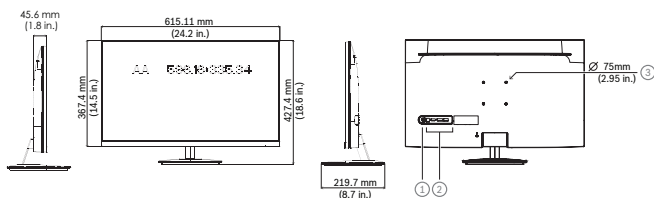

Display class

ISO 13406-2 Class II

Region	Regulatory compliance/quality marks	
Europe	CE	High Performance LED desktop monitor

Installation/configuration notes

Fig. 1: Dimensions High Performance LED monitor (24 in.)

Fig. 2: Dimensions High Performance LED monitor (27 in.)

- Power and OSD menu key
- I/O ports (HDMI, DP, and USB (for firmware))
- VESA mount screw holes (4 x M4*16 mm)

Technical specifications

Audio

Audio output	Built-in loudspeaker
--------------	----------------------

User interface

Display color	Color
Number of display colors	16,7 M (UML-245-90); 1,07 B (UML-275-90)
Display resolution (pixels)	1920 x 1080 px (UML-245-90); 3840x2160 px (UML-275-90)
Display size (in)	23,80 in (UML-245-90); 27 in (UML-275-90)
Active display area (mm)	527,04x296,46 mm (UML-245-90); 596,16x335,34 mm (UML-275-90)
Aspect ratio	16:9
Display type	LCD

Mechanical

Dimension (H x W x D mm)	387,35 x 541,02 x 219,71 mm (UML-245-90); 428,40 x 615,11 x 219,70 mm (UML-275-90)
--------------------------	--

Dimension (H x W x D in)	15,25 x 21,30 x 8,65 in (UML-245-90); 16,87 x 24,22 x 8,65 in (UML-275-90)
Net weight (kg)	3,80 kg (UML-245-90); 4 kg (UML-275-90)
Net weight (lb)	8,38 lb (UML-245-90); 8,82 lb (UML-275-90)
Gross weight (kg)	5,7 kg (UML-245-90); 6,1 kg (UML-275-90)
Gross weight (lb)	12,57 lb (UML-245-90); 13,45 lb (UML-275-90)