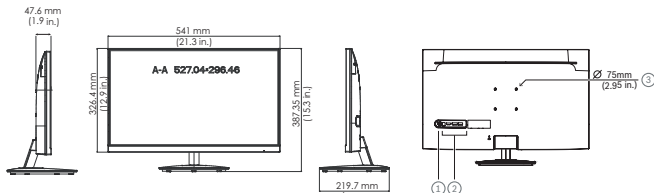

Display class

ISO 13406-2 Class II

Region	Regulatory compliance/quality marks	
Europe	CE	High Performance LED desktop monitor

Installation/configuration notes

Fig. 1: Dimensions High Performance LED monitor (24 in.)

Fig. 2: Dimensions High Performance LED monitor (27 in.)

- Power and OSD menu key
- I/O ports (HDMI, DP, and USB (for firmware))
- VESA mount screw holes (4 x M4*16 mm)

Technical specifications

Audio

Audio output	Built-in loudspeaker
--------------	----------------------

Mechanical

Dimension (H x W x D mm)	387,35 x 541,02 x 219,71 mm (UML-245-90); 428,40 x 615,11 x 219,70 mm (UML-275-90)
--------------------------	--

Dimension (H x W x D in)	15,25 x 21,30 x 8,65 in (UML-245-90); 16,87 x 24,22 x 8,65 in (UML-275-90)
Net weight (kg)	3,80 kg (UML-245-90); 4 kg (UML-275-90)
Net weight (lb)	8,38 lb (UML-245-90); 8,82 lb (UML-275-90)
Gross weight (kg)	5,7 kg (UML-245-90); 6,1 kg (UML-275-90)
Gross weight (lb)	12,57 lb (UML-245-90); 13,45 lb (UML-275-90)