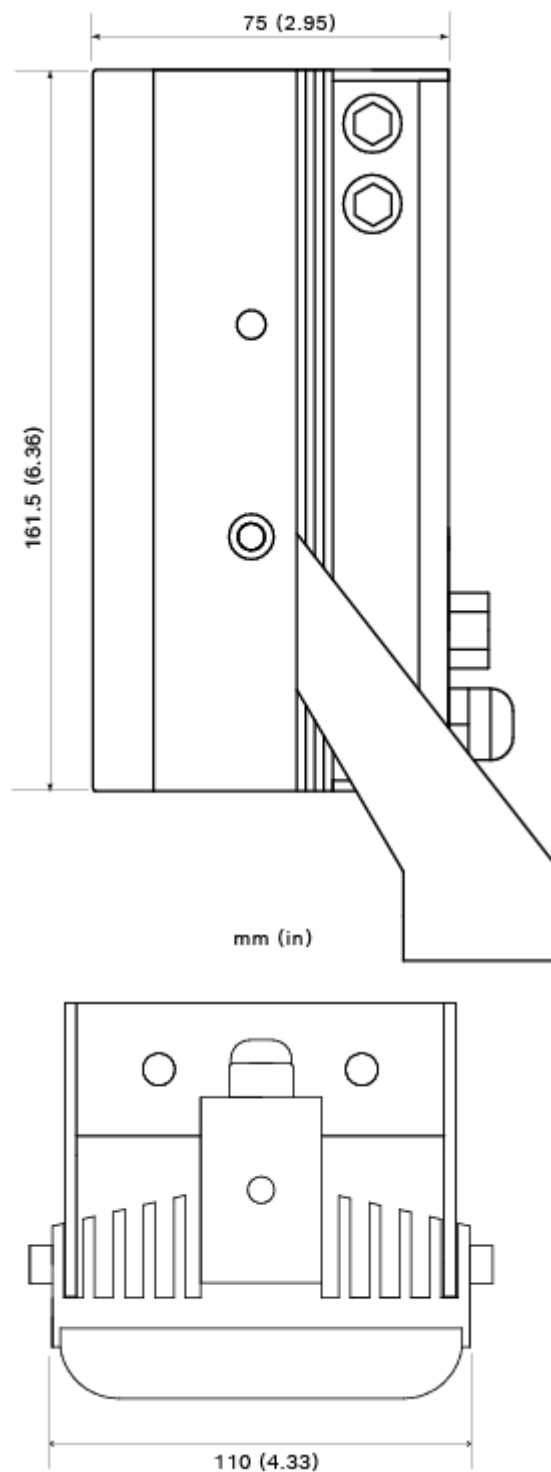

Normes	Type
États-Unis - cULus	Systèmes d'éclairage basse tension UL 2108
	LED (diodes électroluminescentes) UL 8750 destinées aux systèmes d'éclairage
	CSA C22.2 No. 250.0-08 Luminaires
	FCC, classe B
AUS	RCM AS / NZS CISPR 22 - Classe B
Zone	Conformité aux réglementations/labels de qualité
Europe	CE
États-Unis	UL
Grande-Bretagne	UKCA

Remarques sur l'installation/la configuration

Dimensions

Utilisez uniquement l'une de ces trois alimentations avec ce produit :

- PSU-IIR-35
- PSU-IIR-60
- PSU-IIR-100