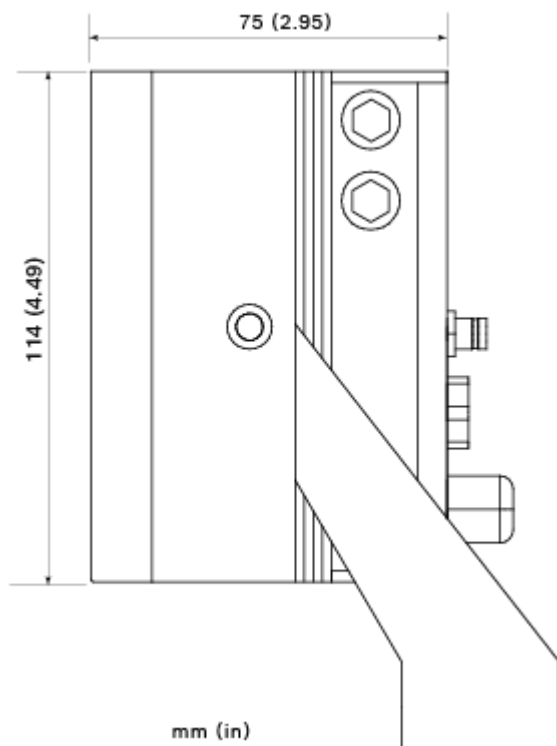

設置/設定メモ

寸法

この製品では、次の3つの電源ユニットのいずれか1つのみを使用してください。

- PSU-IIR-35
- PSU-IIR-60
- PSU-IIR-100

付属部品

数量	コンポーネント
1	ブラケット付きIR照明器
5	ビームパターンディフューザー

数量

量

1 インストールガイド

技術仕様

電源

電源供給 DC12 ~ 32V

消費電力 26 W

光学系

波長 940 nm

IR制御 調整可能なIR照度 (10% ~ 100%)

ダイナイトの切り替え フォトセル、感度調整可能 (20 lx ~ 70 lx)

ビーム角度 10°、30°、60°、95°

範囲940 nm

ビームパターンディフューザー	照明可能距離*	最大照射幅
10°	135 m	24 m
30°	65 m	35 m
60°	40m	46 m
95°	20m	44 m

* 実際の照明可能距離はカメラとレンズの特性により異なります。

機械的仕様

ハウジング アルマイト仕上げのアルミニウム押し出し成型、黒色

前面ウィンドウ ポリカーボネート製で高透過率（バンドルブルーフ）、セルフクリーニングテクノロジーを搭載

取付 黒色のパウダーコーティングが施されたステンレススチール製U字金具（M6六角穴レンチで調整可能）

ケーブル 3 m

寸法 (幅 x 高さ x 奥行き) 110 x 114 x 75 mm

ブラケット寸法 (幅 x 高さ x 奥行き) 110 x 125 x 35 mm

重量 1.06 kg