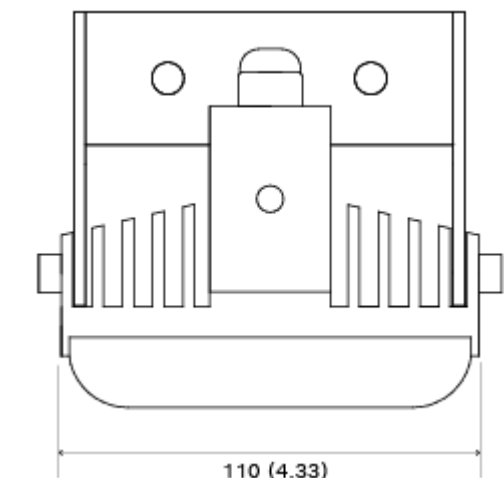

設置/設定メモ

寸法

この製品では、次の3つの電源ユニットのいずれか1つのみを使用してください。

- PSU-IIR-35
- PSU-IIR-60
- PSU-IIR-100

技術仕様

電源

電源供給 DC12 ~ 32V

消費電力 39 W

光学系

波長 850 nmまたは940 nm

IR制御 調整可能なIR照度 (10% ~ 100%)

ダイナイトの切り替え フォトセル、感度調整可能 (20 lx ~ 70 lx)

ビーム角度 10°、30°、60°、95°

範囲850 nm

ビームパターンディフューザー	照明可能距離*	最大照射幅
10°	268 m	47 m
30°	134 m	72 m
60°	85 m	99 m
95°	43 m	93 m

範囲940 nm

ビームパターンディフューザー	照明可能距離*	最大照射幅
10°	165 m	29 m
30°	79 m	42 m
60°	49 m	56 m
95°	24 m	53 m

* 実際の照明可能距離はカメラとレンズの特性により異なります。

機械的仕様

ハウジング アルマイト仕上げのアルミニウム押し出し成型、黒色

前面ウィンドウ ポリカーボネート製で高透過率（バンドルブルーフ）、セルフクリーニングテクノロジーを搭載

取付 黒色のパウダーコーティングが施されたステンレススチール製U字金具（M6六角穴レンチで調整可能）

ケーブル 3 m