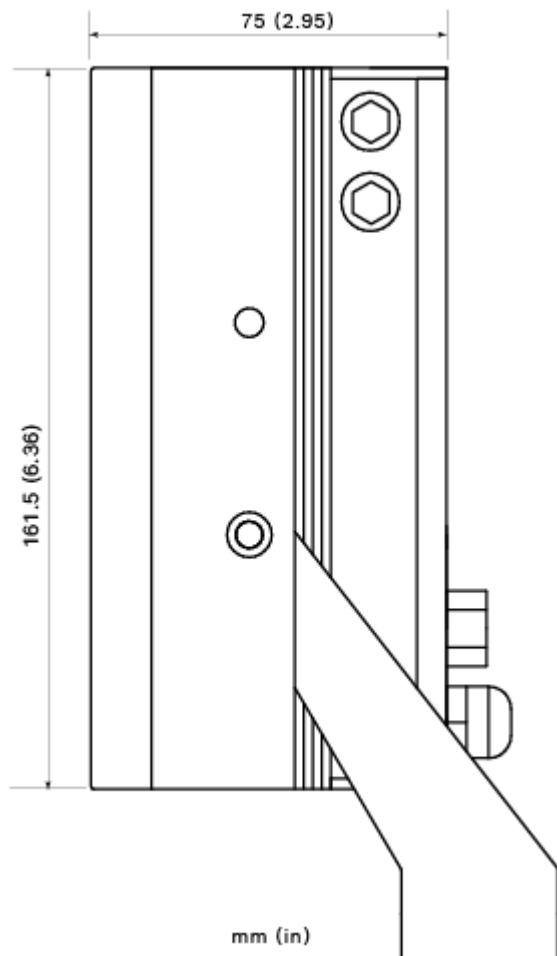

設置/設定メモ

寸法

この製品では、次の3つの電源ユニットのいずれか1つのみを使用してください。

- PSU-IIR-35
- PSU-IIR-60
- PSU-IIR-100

技術仕様

電源

電源供給 DC12 ~ 32V

消費電力 39 W

光学系

波長 850 nmまたは940 nm

IR制御 調整可能なIR照度 (10% ~ 100%)

ダイナイトの切り替え フォトセル、感度調整可能 (20 lx ~ 70 lx)

ビーム角度 10°、30°、60°、95°

範囲850 nm

ビームパターンディフューザー	照明可能距離*	最大照射幅
10°	268 m	47 m
30°	134 m	72 m
60°	85 m	99 m
95°	43 m	93 m

範囲940 nm

ビームパターンディフューザー	照明可能距離*	最大照射幅
10°	165 m	29 m
30°	79 m	42 m
60°	49 m	56 m
95°	24 m	53 m

* 実際の照明可能距離はカメラとレンズの特性により異なります。

機械的仕様

ハウジング アルマイト仕上げのアルミニウム押し出し成型、黒色

前面ウィンドウ ポリカーボネート製で高透過率（バンドルブルーフ）、セルフクリーニングテクノロジーを搭載

取付 黒色のパウダーコーティングが施されたステンレススチール製U字金具（M6六角穴レンチで調整可能）

ケーブル 3 m