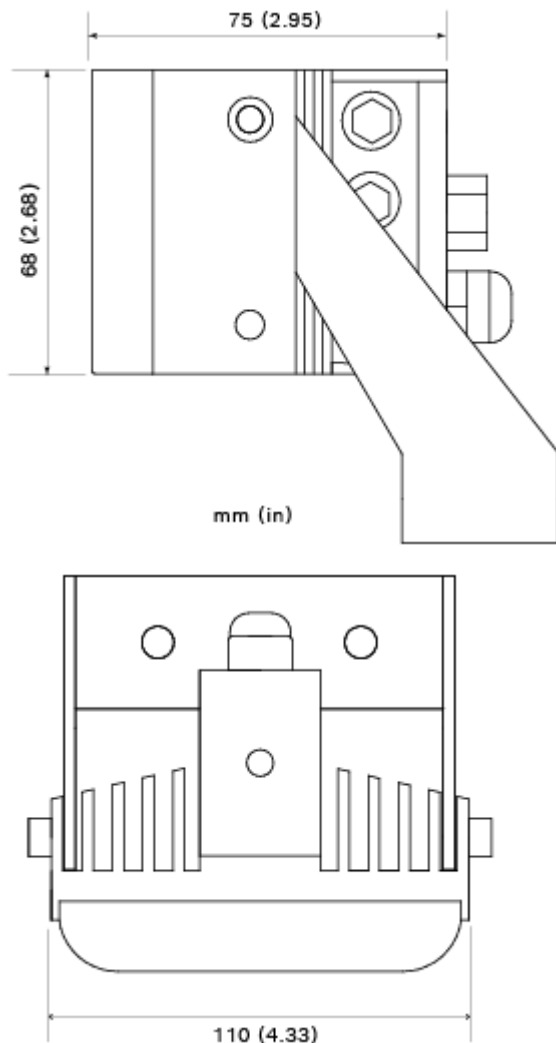

領域	規制への準拠/品質保証
ヨーロッパ	CE
米国	UL

設置/設定メモ

寸法

この製品では、次の3つの電源ユニットのいずれか1つのみを使用してください。

- PSU-IIR-35
- PSU-IIR-60
- PSU-IIR-100

技術仕様

電源	
電源供給	DC12 ~ 32V
消費電力	13 W
光学系	
波長	850 nmまたは940 nm
IR制御	調整可能なIR照度 (10% ~ 100%)

光学系	
ダイナイトの切り替え	フォトセル、感度調整可能 (20 lx ~ 70 lx)
ビーム角度	10°、30°、60°、95°

機械的仕様	
ハウジング	アルマイト仕上げのアルミニウム押し出し成型、黒色
前面ウィンドウ	ポリカーボネート製で高透過率（バンダプルーフ）、セルフクリーニングテクノロジーを搭載
取付	黒色のパウダーコーティングが施されたステンレススチール製U字金具（M6六角穴レンチで調整可能）
ケーブル	3 m
寸法 (幅 x 高さ x 奥行き)	110 x 68 x 75 mm
ブラケット寸法 (幅 x 高さ x 奥行き)	110 x 125 x 35 mm
重量	750 g