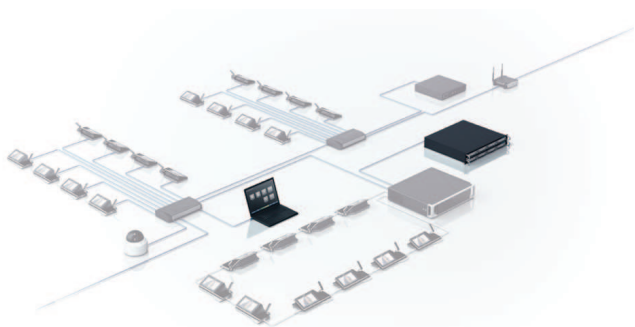

INT-L1AL 1 Licence de langue supplémentaire

INTEGRUS

L'émetteur INT-L1AL vous permet d'ajouter un canal de langue unique à l'émetteur OMNEO INT-TXO, avec possibilité de transmission infrarouge. Vous pouvez activer jusqu'à 28 canaux de langues supplémentaires pour un total de 31 langues d'interprétation, hormis la langue de l'orateur.

Fonctions

- Permet d'activer un canal de langue supplémentaire vers l'émetteur INT-TXO par licence.
- Possibilité d'ajouter jusqu'à 28 canaux de langues à l'émetteur, hormis la langue de l'orateur.

Composants

Quantité	Composant
1	E-mail avec informations d'activation de licence.

Caractéristiques techniques

Licence électronique à utiliser avec l'émetteur OMNEO INT-TXO.

- ▶ Étend la plage de l'émetteur INT-TXO avec un canal de langue supplémentaire
- ▶ Une licence par langue supplémentaire requise
- ▶ Il est possible d'ajouter jusqu'à 28 licences à l'émetteur INT-TXO pour un total de 31 langues et 1 orateur