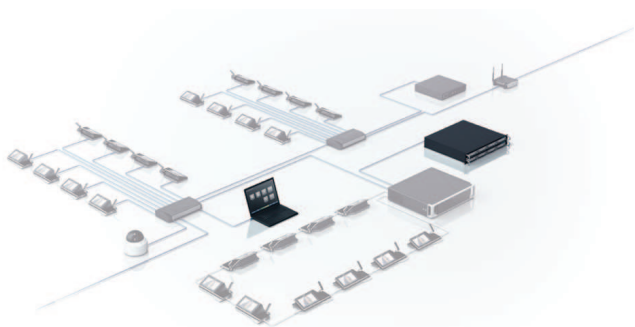

INT-L1AL Licenza per 1 lingua aggiuntiva

INTEGRUS

- ▶ Estende l'INT-TXO con un canale lingua aggiuntivo
- ▶ Richiede una licenza per ogni lingua aggiuntiva
- ▶ Possibilità di aggiungere fino a 28 licenze all'INT-TXO per un totale di 31 lingue e 1 lingua di base

L'INT-L1AL consente di aggiungere un singolo canale lingua al trasmettitore OMNEO INT-TXO, inviabile tramite infrarossi. È possibile attivare fino a 28 ulteriori canali lingua per un massimo di 28 lingue supplementari, per un totale di 31 lingue oltre alla lingua di base.

Funzioni

- Consente di aggiungere un canale lingua per licenza all'INT-TXO.
- Consente di aggiungere fino a 28 canali lingua al trasmettitore, oltre alla lingua di base.

Componenti inclusi

Quantità	Componente
1	E-mail con le informazioni di attivazione della licenza.