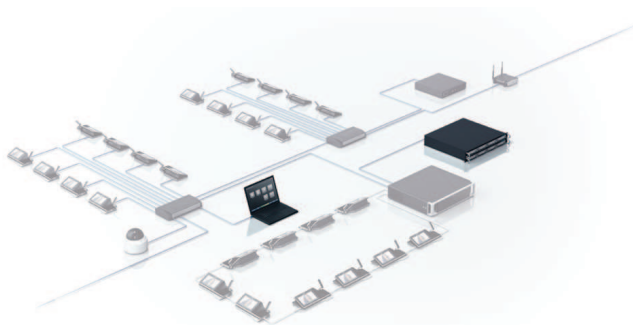

INT-L1AL 1 extra taallicentie

INTEGRUS

- Hiermee breidt u de INT-TXO uit met een extra taalkanaal
- Eén licentie per extra taal vereist
- Maximaal 28 licenties kunnen worden toegevoegd aan de INT-TXO voor in totaal 31 talen en 1 vloertaal

Met INT-L1AL kunt u aan de INT-TXO OMNEO-zender één taalkanaal toevoegen dat via infrarood kan worden verzonden. U kunt maximaal 28 extra taalkanalen inschakelen voor in totaal 31 toltalen naast de vloertaal.

Functies

- Schakelt per licentie één extra taalkanaal in voor de INT-TXO.
- Voegt maximaal 28 taalkanalen toe aan de zender naast de vloertaal.

Meegeleverde onderdelen

Aantal	Component
1	E-mail met informatie over activering van de licentie.

Technische specificaties

Elektronische licentie voor gebruik met de INT-TXO OMNEO-zender.

Bestelinformatie

INT-L1AL 1 extra taallicentie

Licentie om één taalkanaal toe te voegen aan INT-TXO.
Bestelnummer **INT-L1AL** | **F.01U.406.605**

Vertegenwoordigd door:

Europe, Middle East, Africa:
Bosch Security Systems B.V.
P.O. Box 80002
5600 JB Eindhoven, The Netherlands
Phone: + 31 40 2577 284
www.boschsecurity.com/xc/en/contact/
www.boschsecurity.com

Germany:
Bosch Sicherheitssysteme GmbH
Robert-Bosch-Ring 5
85630 Grasbrunn
Tel.: +49 (0)89 6290 0
Fax: +49 (0)89 6290 1020
de.securitysystems@bosch.com
www.boschsecurity.com