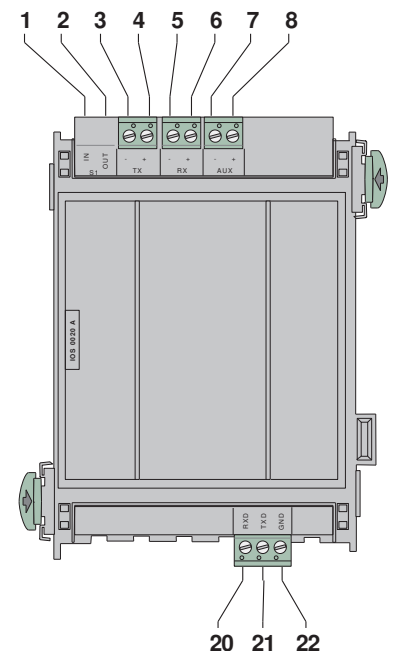

IOS 0020 A 20 mA Módulo de Comunicações

www.boschsecurity.com/pt

BOSCH
Tecnologia para a vida

- ▶ Ligação de periféricos com interface de porta série
- ▶ Ligação Plena através de porta RS232
- ▶ Pronto a usar graças à tecnologia plug-and-play
- ▶ Blocos de terminais passíveis de ligação

O Módulo de Comunicações IOS 0020 A possui as seguintes interfaces:

- uma interface S20
- uma interface RS232

O sistema de alarme por voz Plena pode ser ligado através de uma porta RS232.

Generalidades (sistema)

Pos.	Descrição	Conector
1 2	-	-
3 4	TX - +	Interface 20 mA
5 6	RX + -	Interface 20 mA
7 8	AUX - +	Fonte de alimentação 24 Vcc/máx. 1,3 A
20 21 22	RXD TXD GND	Interface RS232

Peças incluídas

Qtd.	Componentes
1	IOS 0020 A 20 mA Módulo de Comunicações

Especificações Técnicas**Especificações eléctricas**

Tensão de entrada	20 Vdc a 30 Vdc 5 Vdc \pm 5 %
Consumo de corrente máx.	15 mA (a 24 Vdc)
Corrente de saída máx. AUX	1,3 A a 24 Vdc
Comprimento máx. do cabo	
• Interface 20 mA	1000 m (3280 pés)
• Interface RS232	3 m (10 pés)