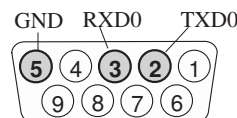

O Módulo de Comunicações IOS 0020 A possui as seguintes interfaces:

- uma interface S20
- uma interface RS232

O sistema de alarme por voz Plena pode ser ligado através de uma porta RS232.

Generalidades (sistema)

Pos.	Descrição	Conector
1 2	-	-
3 4	TX - +	Interface 20 mA
5 6	RX + -	Interface 20 mA
7 8	AUX - +	Fonte de alimentação 24 Vcc/máx. 1,3 A
20 21 22	RXD TXD GND	Interface RS232

Peças incluídas

Qtd.	Componentes
1	IOS 0020 A 20 mA Módulo de Comunicações

Especificações Técnicas**Especificações eléctricas**

Tensão de entrada	20 Vdc a 30 Vdc 5 Vdc \pm 5 %
Consumo de corrente máx.	15 mA (a 24 Vdc)
Corrente de saída máx. AUX	1,3 A a 24 Vdc
Comprimento máx. do cabo	
• Interface 20 mA	1000 m (3280 pés)
• Interface RS232	3 m (10 pés)