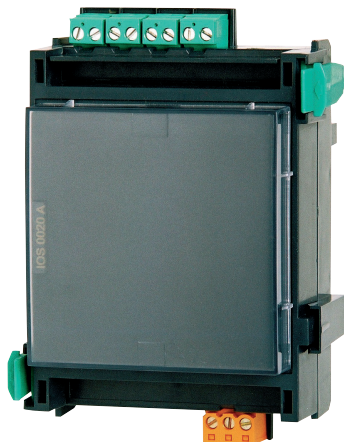

IOS 0020 A 20 mA Módulo de Comunicações

www.boschsecurity.com/pt

BOSCH
Tecnologia para a vida

- ▶ Ligação de periféricos com interface de porta série
- ▶ Ligação Plena através de porta RS232
- ▶ Pronto a usar graças à tecnologia plug-and-play
- ▶ Blocos de terminais passíveis de ligação

O Módulo de Comunicações IOS 0020 A possui as seguintes interfaces:

- uma interface S20
- uma interface RS232

O sistema de alarme por voz Plena pode ser ligado através de uma porta RS232.

Generalidades (sistema)

Pos.	Descrição	Conector
1 2	-	-
3 4	TX - +	Interface 20 mA
5 6	RX + -	Interface 20 mA
7 8	AUX - +	Fonte de alimentação 24 Vcc/máx. 1,3 A
20 21 22	RXD TXD GND	Interface RS232

Peças incluídas

Qtd.	Componentes
1	IOS 0020 A 20 mA Módulo de Comunicações

Especificações Técnicas**Especificações eléctricas**

Tensão de entrada	20 Vdc a 30 Vdc 5 Vdc \pm 5 %
Consumo de corrente máx.	15 mA (a 24 Vdc)
Corrente de saída máx. AUX	1,3 A a 24 Vdc
Comprimento máx. do cabo	
• Interface 20 mA	1000 m (3280 pés)
• Interface RS232	3 m (10 pés)