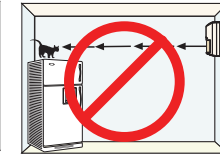

附加支架  
B328, B338, B335

2.2 米 - 2.75 米  
(7.5 英尺 - 9 英尺)  
建议  
2.2 米 (7.5 英尺)

防小宠物  
≤ 45 公斤 (100 磅)

**SELV**  
所有布线只连接到一个安全超低压电路  
(SELV)。

在没有得到博世安防系统公司明确批准而变更或修改产  
品, 用户的授权操作设备可以无效。

0 - 95% 相对湿度  
(0 - 85% 安装)