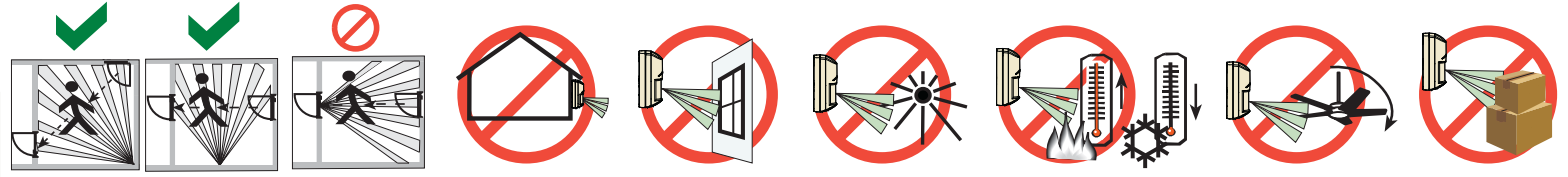

蓝色系列G2三技术防宠物入侵探测器  
ISC-BDL2-WP12G-CHI,  
ISC-BDL2-WP6G-CHI

该产品是为使用  
在下列国家欧盟和其他  
国家：

**ISC-BDL2-WP12G-CHI (10.525 GHz)/  
ISC-BDL2-WP6G-CHI:**  
奥地利, 比利时, 丹麦, 芬兰, 希腊, 意大利,  
卢森堡, 荷兰, 挪威, 葡萄牙,  
西班牙, 瑞典, 中国

附加支架  
B328, B338, B335

2.2 米 - 2.75 米  
(7.5 英尺 - 9 英尺)  
建议  
2.2 米 (7.5 英尺)

防小宠物  
≤ 45 公斤 (100 磅)

**SELV**  
所有布线只连接到一个安全超低压电路  
(SELV)。

在没有得到博世安防系统公司明确批准而变更或修改产  
品, 用户的授权操作设备可以无效。

0 - 95% 相对湿度  
(0 - 85% 安装)