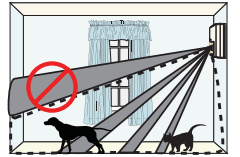

附加支架  
B328, B338, B335

2.2 米 - 2.75 米  
(7.5 英尺 - 9 英尺)  
建议  
2.2 米 (7.5 英尺)

防小宠物  
≤ 45 公斤 (100 磅)

**SELV**  
所有布线只连接到一个安全超低压电路  
(SELV)。

在没有得到博世安防系统公司明确批准而变更或修改产  
品, 用户的授权操作设备可以无效。

0 - 95% 相对湿度  
(0 - 85% 安装)