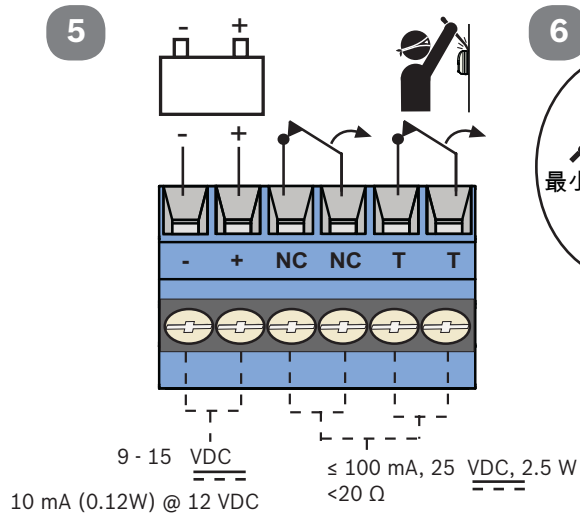

附加支架  
B328, B338, B335

2.2 米 - 2.75 米  
(7.5 英尺 - 9 英尺)  
建议  
2.2 米 (7.5 英尺)

防小宠物  
≤ 45 公斤 (100 磅)

**SELV**  
所有布线只连接到一个安全超低压电路  
(SELV)。

在没有得到博世安防系统公司明确批准而变更或修改产  
品, 用户的授权操作设备可以无效。

0 - 95% 相对湿度  
(0 - 85% 安装)

-30°C to +55°C  
(-20°F to +130°F)

? → [www.boschsecurity.com.cn](http://www.boschsecurity.com.cn)

Reading Bosch Security Systems, Inc. Product Date Codes  
For Product Date Code information, refer to the  
Bosch Security Systems, Inc. Web site at:  
<http://www.boschsecurity.com/datecodes/>.