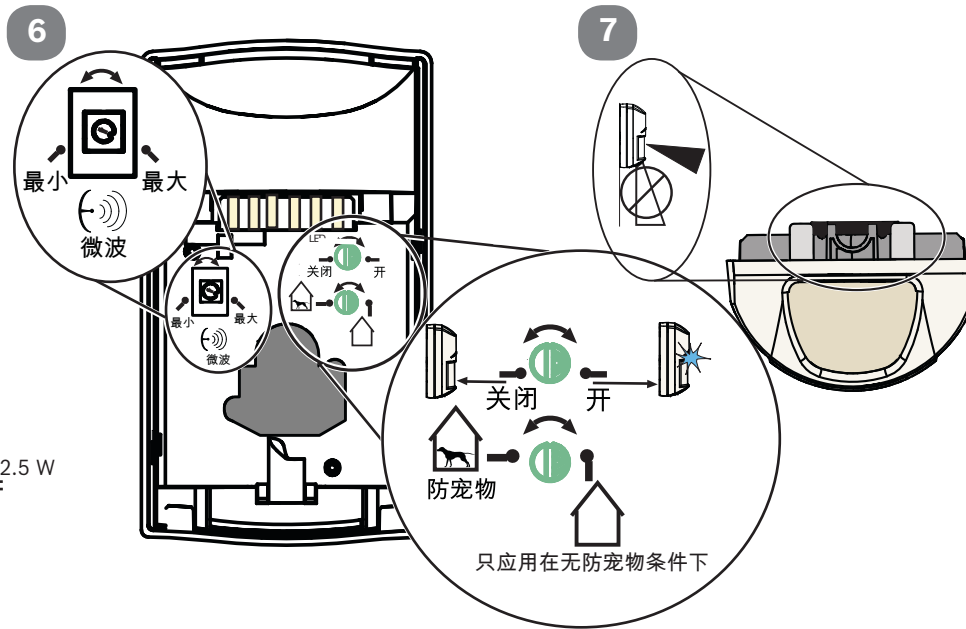

附加支架  
B328, B338, B335

2.2 米 - 2.75 米  
(7.5 英尺 - 9 英尺)  
建议  
2.2 米 (7.5 英尺)

防小宠物  
≤ 45 公斤 (100 磅)

**SELV**  
所有布线只连接到一个安全超低压电路  
(SELV)。

在没有得到博世安防系统公司明确批准而变更或修改产  
品, 用户的授权操作设备可以无效。

0 - 95% 相对湿度  
(0 - 85% 安装)

-30°C to +55°C  
(-20°F to +130°F)

? → [www.boschsecurity.com.cn](http://www.boschsecurity.com.cn)

Reading Bosch Security Systems, Inc. Product Date Codes  
For Product Date Code information, refer to the  
Bosch Security Systems, Inc. Web site at:  
<http://www.boschsecurity.com/datecodes/>.