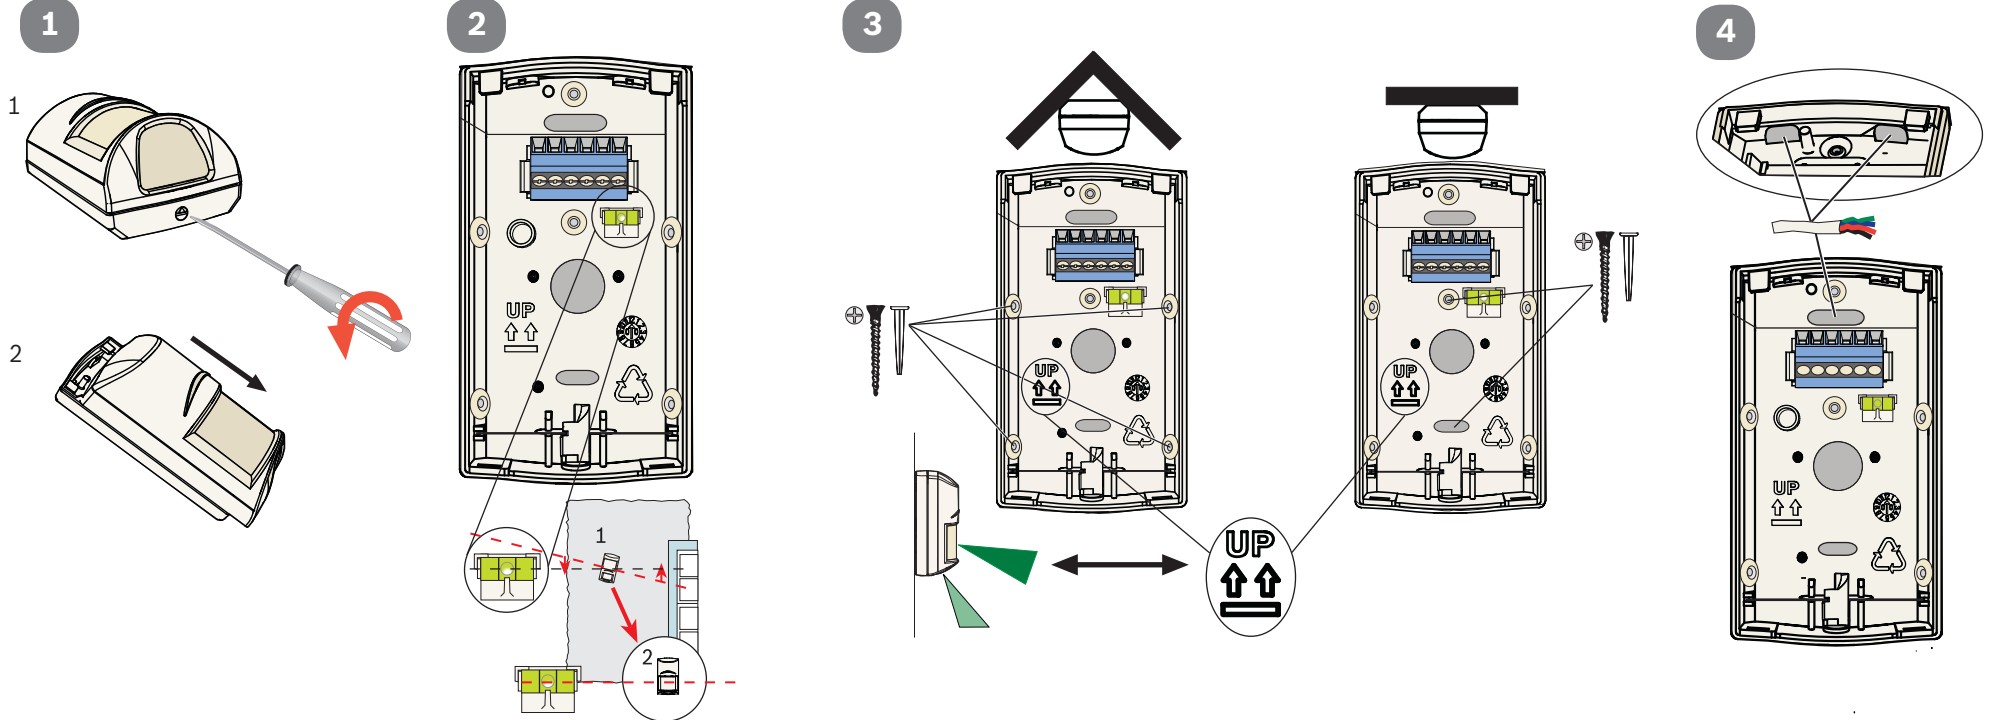

附加支架  
B328, B338, B335

2.2 米 - 2.75 米  
(7.5 英尺 - 9 英尺)  
建议  
2.2 米 (7.5 英尺)

防小宠物  
≤ 45 公斤 (100 磅)

**SELV**  
所有布线只连接到一个安全超低压电路  
(SELV)。

在没有得到博世安防系统公司明确批准而变更或修改产  
品, 用户的授权操作设备可以无效。

0 - 95% 相对湿度  
(0 - 85% 安装)

-30°C to +55°C  
(-20°F to +130°F)

? → [www.boschsecurity.com.cn](http://www.boschsecurity.com.cn)

Reading Bosch Security Systems, Inc. Product Date Codes  
For Product Date Code information, refer to the  
Bosch Security Systems, Inc. Web site at:  
<http://www.boschsecurity.com/datecodes/>.