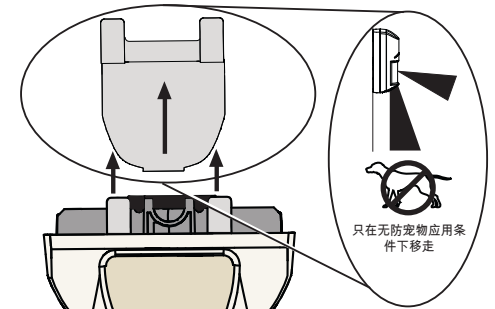

附加支架  
B328, B338, B335

2.2 米 - 2.75 米  
(7.5 英尺 - 9 英尺)  
建议  
2.2 米 (7.5 英尺)

防小宠物  
≤ 45 公斤 (100 磅)

**SELV**  
所有布线只连接到一个安全超低压电路  
(SELV)。

在没有得到博世安防系统公司明确批准而变更或修改产  
品, 用户的授权操作设备可以无效。

0 - 95% 相对湿度  
(0 - 85% 安装)

-30°C to +55°C  
(-20°F to +130°F)

? → [www.boschsecurity.com.cn](http://www.boschsecurity.com.cn)

Reading Bosch Security Systems, Inc. Product Date Codes  
For Product Date Code information, refer to the  
Bosch Security Systems, Inc. Web site at:  
<http://www.boschsecurity.com/datecodes/>.