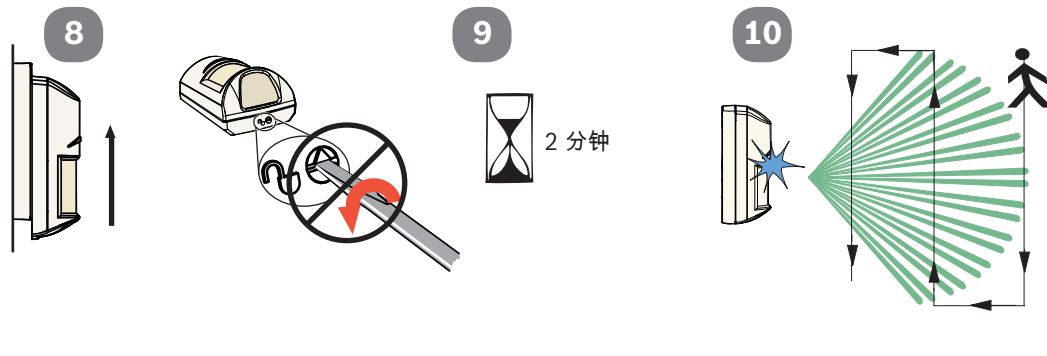

? → www.boschsecurity.com.cn

Reading Bosch Security Systems, Inc. Product Date Codes
For Product Date Code information, refer to the
Bosch Security Systems, Inc. Web site at:
<http://www.boschsecurity.com/datecodes/>.