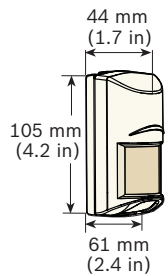

附加支架  
B328, B338, B335

2.2 米 - 2.75 米  
(7.5 英尺 - 9 英尺)  
建议  
2.2 米 (7.5 英尺)

防小宠物  
≤ 45 公斤 (100 磅)

**SELV**  
所有布线只连接到一个安全超低压电路  
(SELV)。

在没有得到博世安防系统公司明确批准而变更或修改产  
品, 用户的授权操作设备可以无效。

0 - 95% 相对湿度  
(0 - 85% 安装)

-30°C to +55°C  
(-20°F to +130°F)

? → [www.boschsecurity.com.cn](http://www.boschsecurity.com.cn)

Reading Bosch Security Systems, Inc. Product Date Codes  
For Product Date Code information, refer to the  
Bosch Security Systems, Inc. Web site at:  
<http://www.boschsecurity.com/datecodes/>.