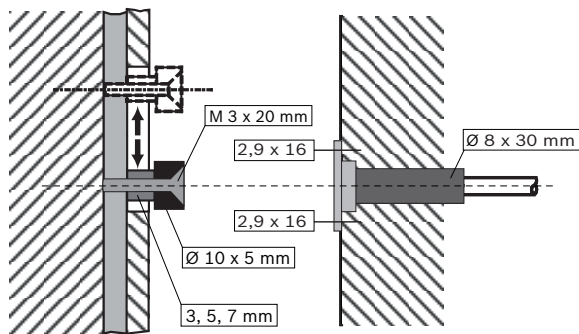

Montaggio frontale

Componenti inclusi

Quantità	Componente
1	contatto per chiavistello incl. alloggiamento e flangia

Specifiche tecniche

Specifiche elettriche

Carico massimo in W	5
Tensione max. in VCC	110
Corrente min. in mA	0.01
Corrente max. in mA	100

Specifiche meccaniche

Dimensione in cm (Ø x P) (interruttore)	0,8 x 3
Dimensione in cm (A x L x P) (magnete)	1 x 0,36 x 0,5
Materiale (magnete)	Neodimio
Contatti multilamellari	Normalmente aperto
Cicli di commutazione	10⁷
Colore	Bianco (RAL 9003)
Tipo di cavo	LIYY 2 x 0,14 mm²
Lunghezza cavo in m	6

Rappresentato da:

Europe, Middle East, Africa:
Bosch Security Systems B.V.
P.O. Box 80002
5600 JB Eindhoven, The Netherlands
Phone: +31 40 2577 284
www.boschsecurity.com/xc/en/contact/
www.boschsecurity.com

Germany:
Bosch Sicherheitssysteme GmbH
Robert-Bosch-Ring 5
85630 Grasbrunn
Tel.: +49 (0)89 6290 0
Fax: +49 (0)89 6290 1020
de.securitysystems@bosch.com
www.boschsecurity.com

Specifiche ambientali

Temperatura di esercizio minima in °C	-25
Temperatura di esercizio massima in °C	70
Classe ambientale	VdS: III – EN: IIIa
Classe VdS	C
Grado di protezione	67

Informazioni per l'ordinazione

ISC-MCLS3-S Contatto serratura, convenzionale

Per il monitoraggio la chiusura di finestre con chiavistello di blocco, montaggio a incasso parallelo o frontale

Numero ordine **ISC-MCLS3-S | F.01U.275.636**