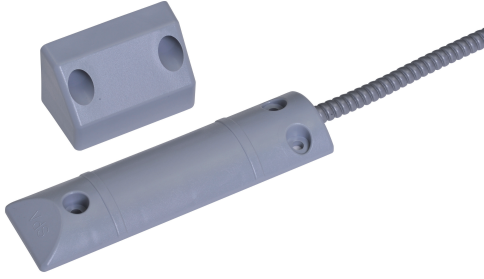

ISC-PRS-S3S Rulo panjur kontağı EN-G3

www.boschsecurity.com

BOSCH

Yaşam için teknoloji

- ▶ Geleneksel panjurlu kapı kontağı
- ▶ EN50131-2-6 Sınıf 3
- ▶ Dış müdahale gözetimi
- ▶ Yüksek seviyede mekanik güç
- ▶ Geleneksel çevre koruması

Geleneksel panjurlu kapı kontakları panjurlu, sürgülü kapılar ile garaj kapılarını izlemek için kullanılır.

Sertifikalar ve onaylar

Bölge	Yasal uyumluluk/kalite işaretleri
Finlandiya	FK RL 13 087 [ISC-PRS-S3S]
Almanya	VdS G 103127 [ISC-PRS-S3S]
Avrupa	CE ISC-PMC-SF2S, ISC-PMC-F3S, ISC-PMC-S3S, ISC-PRS-S2S, ISC-PRS-S3S
	EN50131-2-6 Sınıf 3 ISC-PRS-S3S
Rusya	GOST EAC

Kurulum/yapılandırma notları

Kurulum bilgileri

- 1,5 m'den küçük kapılar için bir adet panjurlu kapı kontağı gereklidir. 1,5 m'den büyük kapılar için iki panjurlu kapı kontağı kullanın. İzin verilen kurulum hata paylarını not edin.
- Panjurlu kapı kontağı, plastik muhafaza içinde sızdırmazlığı sağlanmış bir manyetik anahtar ve bir miknatıstan oluşur. Bağlantı kablosu 1 m'den fazla uzunluk boyunca esnek metal kablo kanalıyla korunur.

- Manyetik anahtar zemin seviyesinde (düz bir yüzey gereklidir) monte edilir. Anahtar üzerinden lastik tekerlekli araçlar geçerse hasar görmez. Ancak, manyetik anahtar kapı stopu olarak kullanılmamalıdır.
- Besleme hatları bağlantıdan önce elektriksel olarak ölçülmelidir.