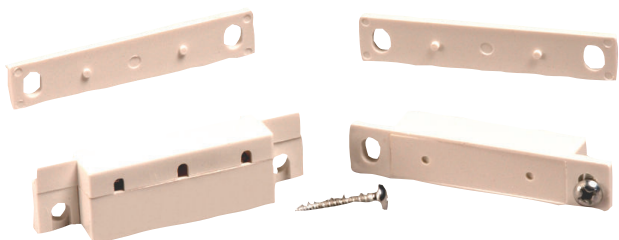

ISN-CSM 35 Standaardcontacten en Contacten voor Grote Schakelafstanden

- ▶ **Gesloten lus**
- ▶ **Industriële standaardafmeting**
- ▶ **Afstandsstukken, schroeven en kap worden meegeleverd**

De contacten zijn verkrijgbaar in bruin of wit.

Aanwijzing In de volgende foto wordt model ISN-CSM35-W getoond.

Certificaten en goedkeuringen

UL en CE

Regio	Certificering	
Europa	CE	73/23/EEC and 93/68/EEC, EN50131: 1997, EN50131-6: 1997, EN60950: 2000, EN60335-1: 1994 +A1: 1996 Annex B
VS	UL	cULus: AMQV: Connectors and Switches (UL 634), AMQV7: Connectors and Switches Certified for Canada (ULC/ORD-C634) [-CSM35-B, CSM35-W]

Installatie/configuratie

Informatie over compatibiliteit

Alle contactmodellen zijn compatibel met inbraakcentralemodellen die contactingangen accepteren.

Meegeleverde onderdelen

Aantal per pakket	Component
10	Onderdelen (contacten, afstandsstukken, schroeven en kappen)
10	Magneten

Technische specificaties

Specificaties voor alle modellen

Afmetingen contact:	63 mm x 18,6 mm x 13 mm
Magneet Afmetingen:	63 mm x 12,2 mm x 13 mm
Type Schakelconfiguratie:	SPST-schakeling
Maximale Contactweerstand:	150 $\mu\Omega$ (micro-ohm)
Minimale Doorslagspanning:	250 VDC
Isolatiweerstand:	10 ¹⁰ Ω
Elektrostatische kap:	0,3 pF
Contactcapaciteit:	10 VAC
Maximale Geleidingsstroom:	1,0 A
Maximumspanning:	100 V
Bedrijfstemperatuur:	7,2 °C tot -95,56 °C