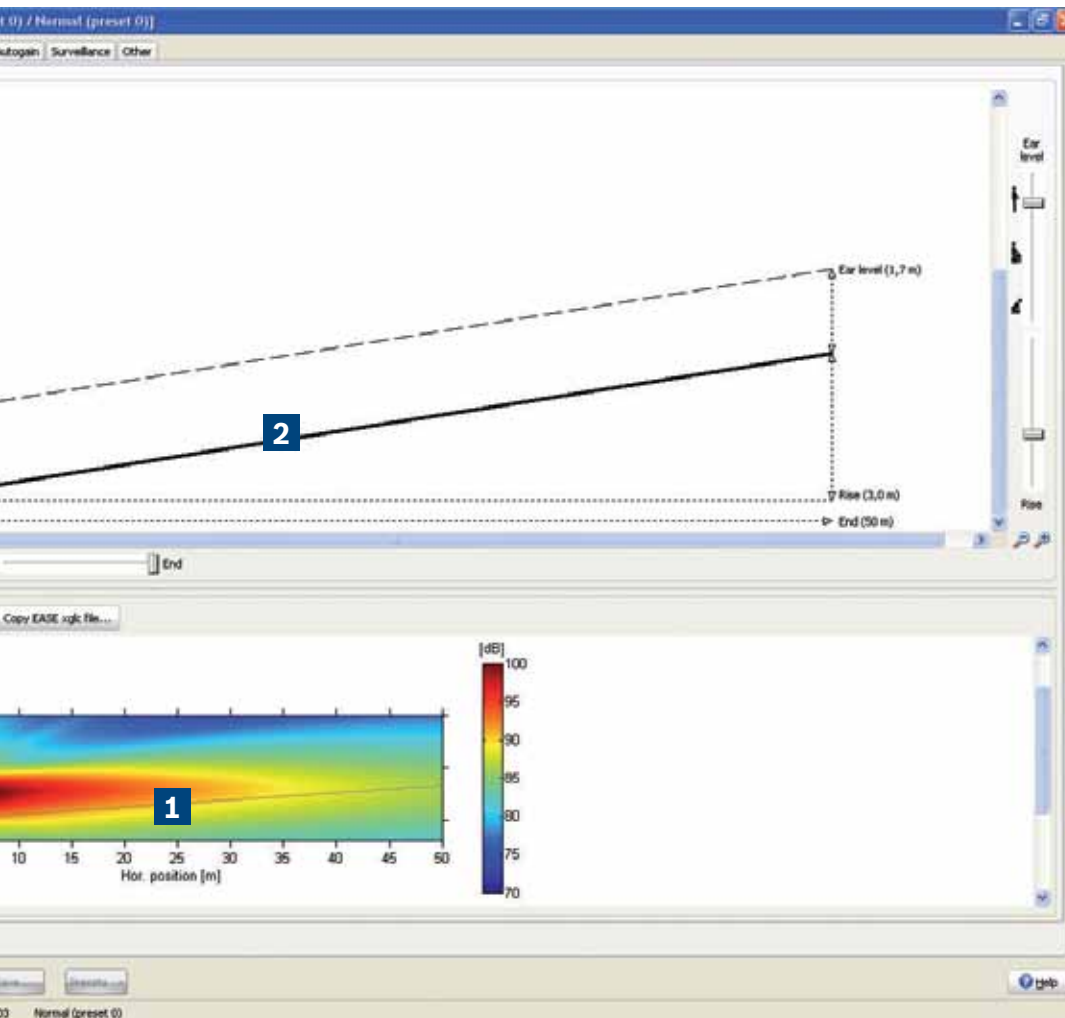

Fleksibilitas pengguna nyata

1. 1 Dengan software ini, maka sebaran suara array tersebut akan secara otomatis dihasilkan untuk memenuhi kebutuhan khusus.
2. 2 Sebaran miring bisa dihasilkan dengan mudah untuk digunakan di auditorium dengan baris tempat duduk bertingkat.

Tekanan suara akan konstan ke seluruh area audiens. Tidak ada hot spot – suara jernih dan alami di seluruh ruang dengar.