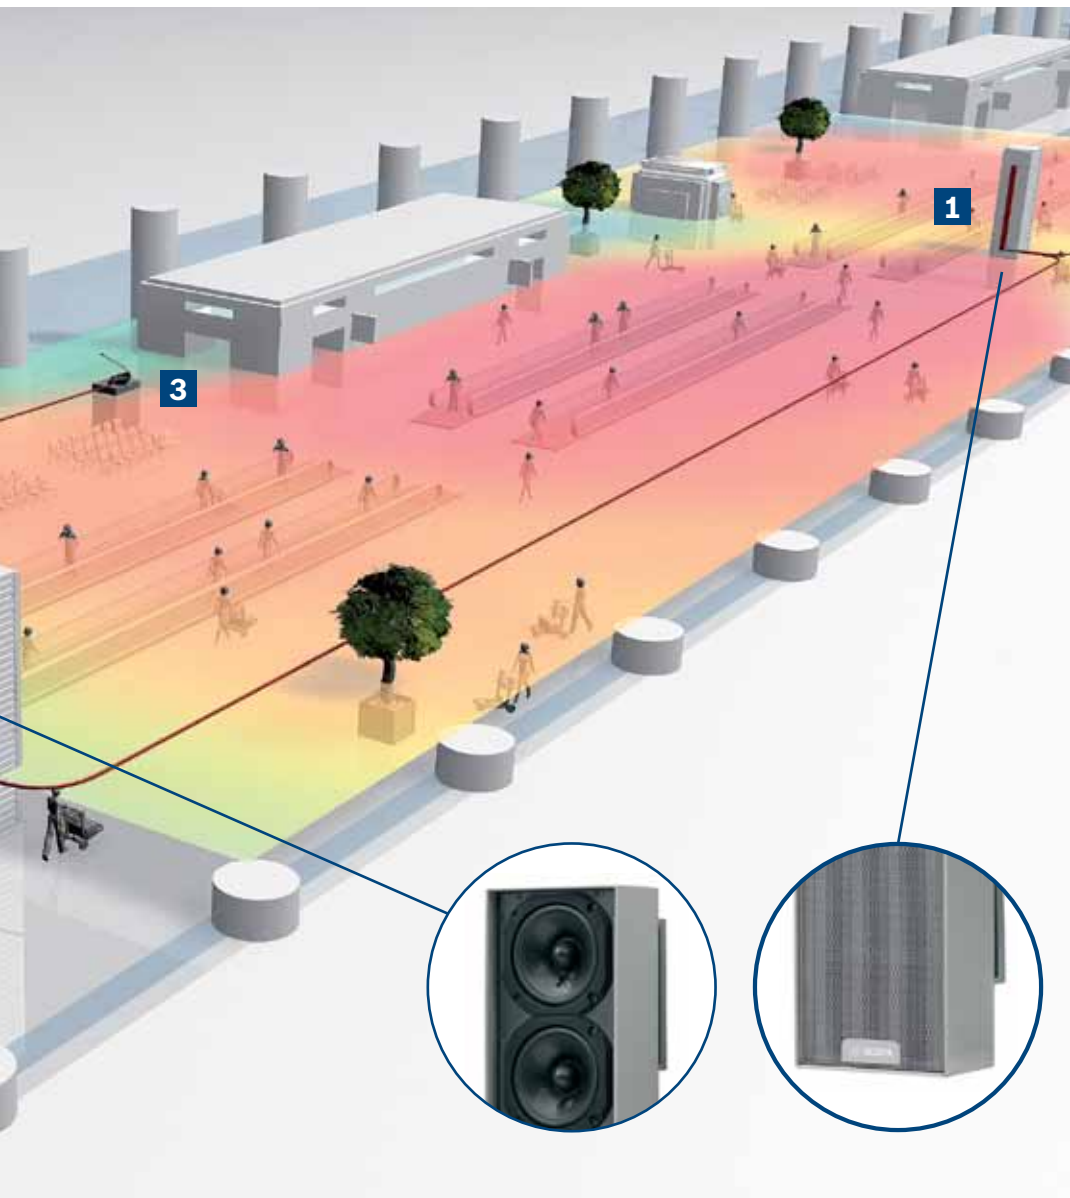

Solusi untuk semua lingkungan yang sulit secara akustik

Vari-directional Array menggunakan teknologi terbaik di kelasnya untuk memastikan bahwa target audiens mendengarkan semuanya dengan sempurna, apa pun aplikasinya. Baik berupa pengumuman kereta berikutnya, khotbah, penampilan musik atau presentasi multimedia, pesan akan selalu tersampaikan dengan keras dan jelas.

1. 1 Vari-directional Array
2. 2 Sistem Praesideo
3. 3 Stasiun panggil