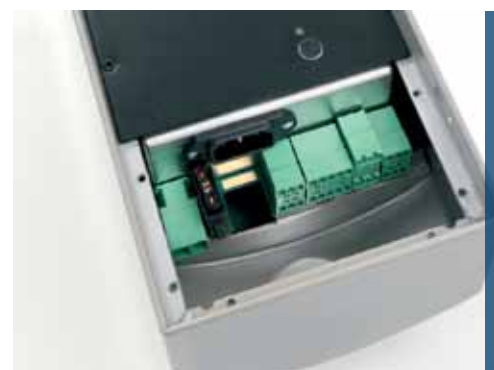

Fitur **unik**

Desain modular, pemasangan cepat dan konfigurasi mudah menjadikan loudspeaker ini sebagai pilihan tepat untuk lingkungan yang sulit.

Line Array Aktif

Teknologi aktif Bosch memiliki jangkauan yang luas (hingga 50 m), dan menghasilkan pola output suara yang tersebar secara merata. Pengendalian sebaran elektrik akan mengoptimalkan jangkauan audiens tanpa harus membuang energi output di langit-langit atau ruang terbuka di atas audiens. Saat lebih sedikit gema yang dihasilkan, maka akan menghasilkan kejelasan ucapan yang prima.

Kepatuhan EVAC

Kepatuhan EVAC secara penuh berarti bahwa array ini sesuai dengan persyaratan lokal dan internasional untuk aplikasi alarm suara. Semua komponen amplifier dan loudspeaker diawasi secara penuh.

Ketentuan untuk deteksi kegagalan dan catu daya cadangan tersedia untuk sistem public address dan alarm suara seperti Plena dan Praesideo.

Jaringan CobraNet™

Audio digital melalui CobraNet™ (opsional) memungkinkan array ini untuk diintegrasikan secara lengkap dengan sistem public address seperti Praesideo dari Bosch.