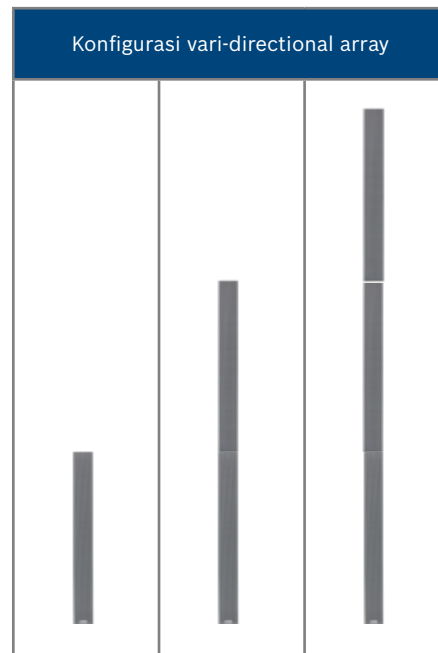

Sedikit modul **yang** menciptakan perubahan

Hanya beberapa jenis produk menyediakan semua alat untuk mengonfigurasi sistem loudspeaker yang luar biasa untuk hampir segala lingkungan. Unit dasar standar (LA3-VARI-B) cukup bertenaga untuk penggunaan luar ruangan, sementara unit dasar frekuensi tinggi (LA3-VARI-BH) menggunakan coax driver untuk reproduksi musik yang lebih baik. Kedua unit dasar tersebut memiliki 8 saluran amplifier, sambungan input dan output, pemrosesan sinyal digital dan catu daya untuk array lengkap. Unit tambahan, bila digabungkan dengan unit dasar, akan menciptakan loudspeaker dengan tinggi 3,6 m dan jangkauan hingga 50 m.

LA3-VARI-B	LA3-VARI-BH	LA3-VARI-E
Unit dasar	Unit dasar dengan frekuensi tinggi yang semakin baik	Unit tambahan

	Vari-array B1	Vari-array B2	Vari-array B3
LA3-VARI-B	1x	1x	1x
LA3-VARI-E		1x	2x
	Vari-array H1	Vari-array H2	Vari-array H3
LA3-VARI-BH	1x	1x	1x
LA3-VARI-E		1x	2x
Jangkauan	15 m	30 m	50 m
Ketinggian	1,2 m	2,4 m	3,6 m