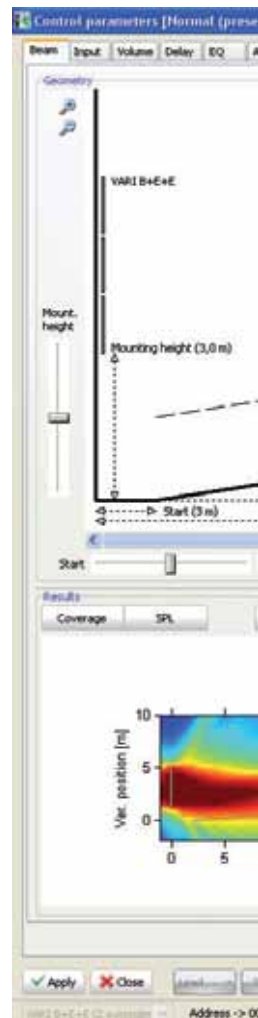

Software unik untuk konfigurasi yang cepat dan akurat

Konfigurasi array jalur tidak pernah semudah ini

Software Konfigurasi Bosch membuatnya lebih mudah untuk mengonfigurasi line array. Dengan hanya memasukkan dimensi ruang dan ketinggian pemasangan speaker, maka software ini akan secara otomatis menghasilkan pengaturan yang optimal untuk penyebaran suara dalam waktu nyata. Solusi akhir ini merupakan solusi sempurna, tanpa harus menghabiskan waktu untuk melakukan konfigurasi manual.

Antarmuka software yang mudah dan intuitif

Menu-menu software ini mudah untuk digunakan dan mudah untuk dipahami. Fitur unik yang dimiliki sistem ini adalah bahwa softwarenya menghasilkan pola jangkauan visual waktu-nyata untuk memastikan bagaimana sebarannya akan diarahkan. Penggantian parameter akan dengan cepat mengganti pola jangkauannya. Selain itu, software ini memiliki fitur layar pantau online lengkap untuk diagnostik Vari-directional Array.

Software ini dapat secara penuh mengontrol perlambatan terpasang, pengimbangan, parameter pengawasan untuk aplikasi Evakuasi Suara dan menawarkan kontrol volume otomatis untuk lingkungan bising.

Komputer yang menjalankan software konfigurasi tersebut bisa disambungkan ke array secara langsung atau melalui jaringan khusus dengan menggunakan sambungan RS485/USB.

Software Konfigurasi Bosch cerdas membuatnya lebih mudah untuk mengonfigurasi Vari-directional Array, karena akan dihasilkan sebaran suara yang paling optimal.