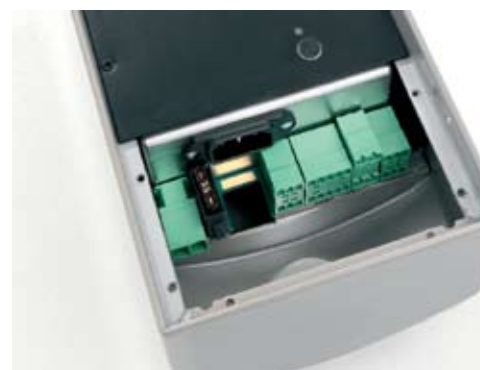

Funcionalidades exclusivas

O design modular, a instalação simples e a configuração fácil fazem destes altifalantes a escolha acertada para ambientes difíceis.

Coluna linear activa

A tecnologia activa da Bosch possui um grande alcance (até 50 m) e produz um padrão de saída do som com distribuição uniforme. A orientação do feixe eléctrico optimiza a cobertura da audiência sem desperdiçar energia de saída nos tectos ou no espaço aberto por cima da audiência. A menor produção de reverberação resulta numa excelente inteligibilidade da voz.

Compatível com EVAC

A total compatibilidade com EVAC significa que as colunas estão em conformidade com os requisitos locais e internacionais relativamente às aplicações de alarme por voz. Todos os componentes do amplificador e do altifalante são totalmente supervisionados.

As funções de detecção de falhas e de alimentação de reserva estão disponíveis para os sistemas de chamada e de alarme por voz, como o Plena e o Praesideo.

Ligação em rede CobraNet™

A funcionalidade de áudio digital proporcionada pelo CobraNet™ (opcional) permite a integração total dos conjuntos com os sistemas de chamada, tal como o Praesideo da Bosch.