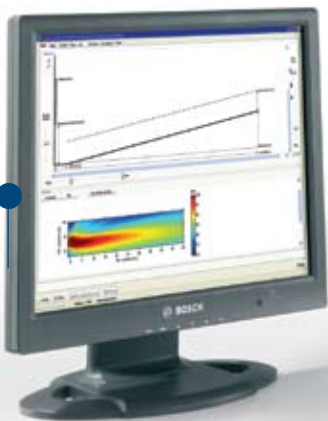

Arrefecimento frontal do amplificador

O acesso frontal às ligações e uma abordagem de eficiência energética permitem a instalação embutida em paredes.