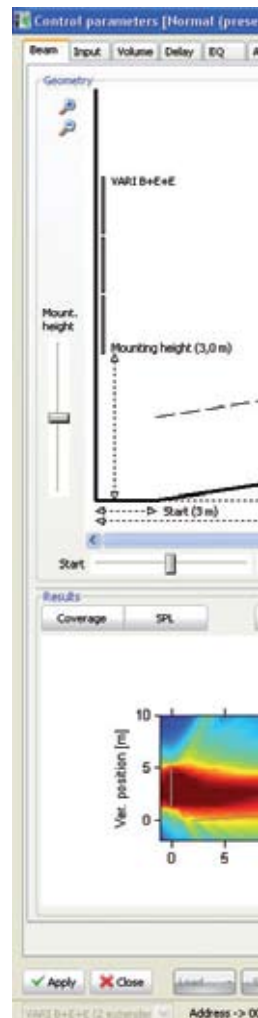

Software exclusivo para uma configuração rápida e precisa

Nunca foi tão fácil configurar uma coluna linear

O software de configuração da Bosch facilita mais do que nunca a configuração da coluna linear. Basta introduzir as dimensões da sala e a altura de instalação dos altifalantes para que o software gere automaticamente o melhor ajuste para o feixe em tempo real. A solução derradeira é perfeita, sem a necessidade de uma configuração manual demorada.

Interface de software fácil e intuitiva

Os menus do software são extremamente simples de usar e fáceis de entender. O software proporciona uma funcionalidade exclusiva que cria um padrão de cobertura visual em tempo real para estabelecer o modo como o feixe será orientado. A alteração dos parâmetros altera instantaneamente o padrão de cobertura. Para além disso, o software possui ecrã completo de monitorização on-line para o diagnóstico da coluna vari-direccional.

O software pode controlar totalmente os parâmetros de atraso, equalização e supervisão incorporados para aplicações de evacuação por voz e proporciona o controlo automático de volume para ambientes ruidosos.

O computador que executa o software de configuração pode ser ligado directamente à coluna ou através de uma rede dedicada utilizando uma ligação RS485/USB.

O inteligente software de configuração da Bosch facilita mais do que nunca a configuração das colunas vari-direccionais, uma vez que é gerado automaticamente o feixe de som mais optimizado.