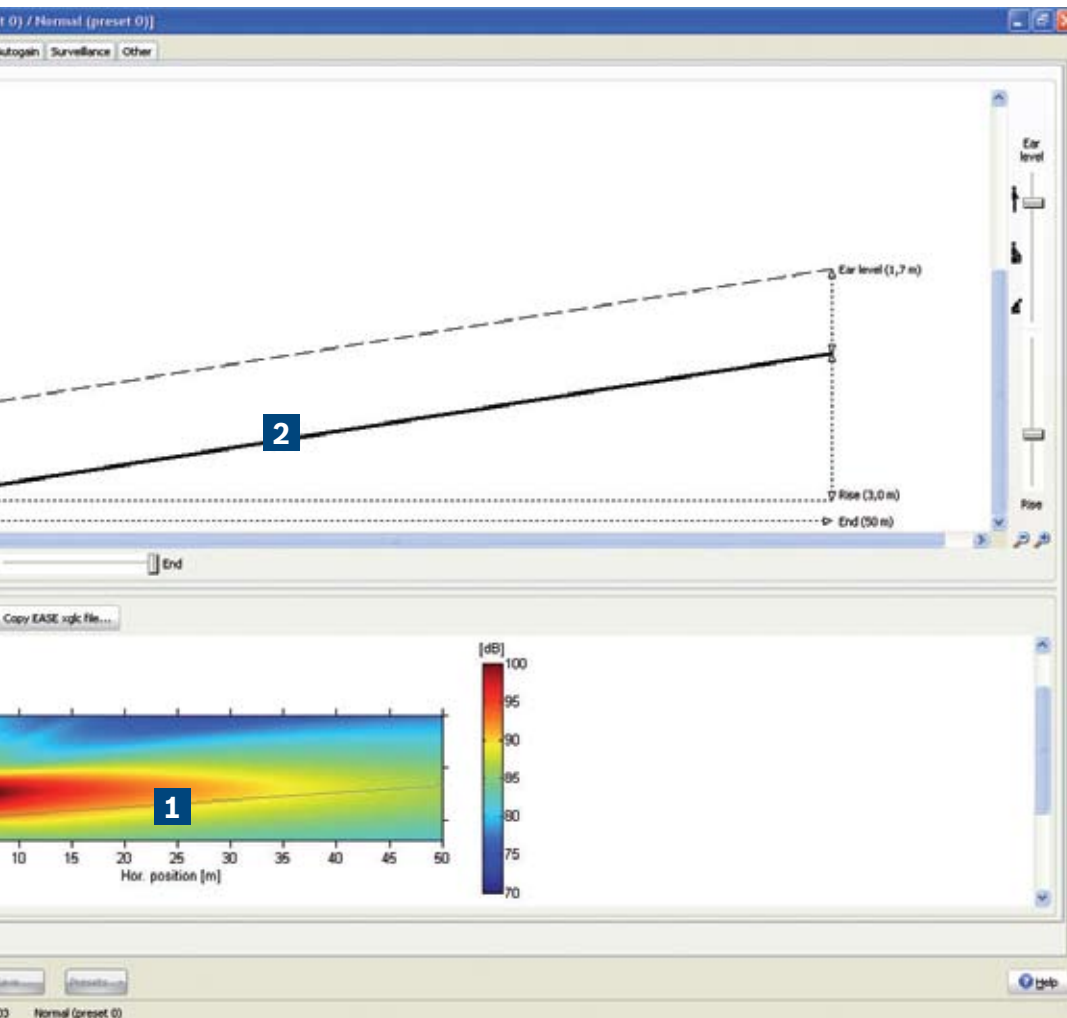

Flexibilidade real para o utilizador

1. 1 Através do software, o feixe de som do conjunto é gerado automaticamente para satisfazer necessidades específicas.
2. 2 É possível gerar facilmente um feixe inclinado em auditórios com filas desniveladas de cadeiras.

A pressão sonora é constante por toda a área da audiência. Não existem hot spots – o som é nítido e natural através do espaço de audição.