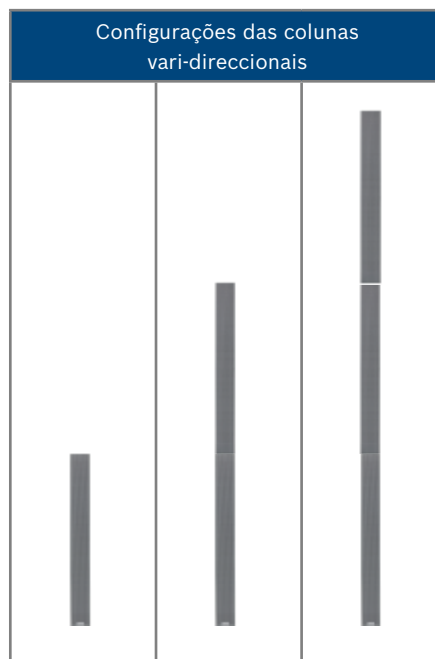

Alguns módulos **que criam um mundo diferente**

Apenas alguns tipos de produtos fornecem todas as ferramentas necessárias para configurar um sistema de altifalantes soberbo para quase todos os ambientes. A unidade base padrão (LA3-VARI-B) é suficientemente robusta para utilização no exterior, enquanto a unidade base de alta frequência (LA3-VARI-BH) utiliza unidades de accionamento coaxiais para uma reprodução de música melhorada. Ambas as unidades base possuem 8 canais de amplificação, ligações de entrada e de saída, processamento de sinais digitais e uma fonte de alimentação para um conjunto completo. As unidades de extensão em combinação com a unidade base criam um altifalante com 3,6 m de altura que proporciona um alcance de 50 m.

LA3-VARI-B	LA3-VARI-BH	LA3-VARI-E
Unidade base	Unid. base c/ alta frequência melhorada	Unidade de extensão

	Vari-array B1	Vari-array B2	Vari-array B3
LA3-VARI-B	1x	1x	1x
LA3-VARI-E		1x	2x
	Vari-array H1	Vari-array H2	Vari-array H3
LA3-VARI-BH	1x	1x	1x
LA3-VARI-E		1x	2x
Alcance	15 m	30 m	50 m
Altura	1,2 m	2,4 m	3,6 m