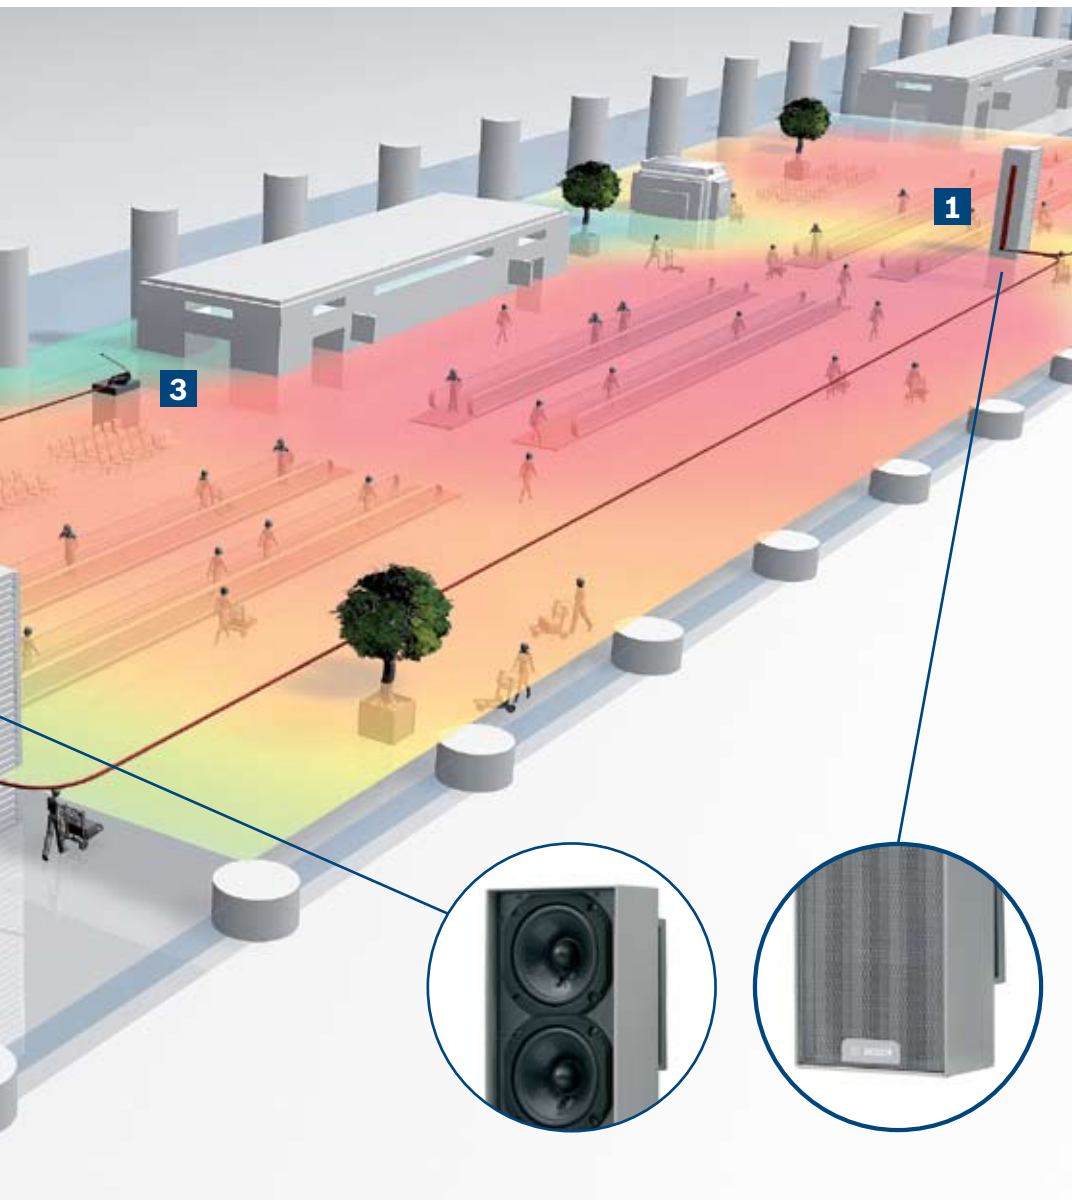

As colunas vari-direccionais podem ser instaladas encostadas contra uma parede e não necessitam de inclinação, uma vez que o feixe de som é orientado pelo software. Os suportes compactos podem rodar o conjunto na horizontal até 80°. Cada unidade base disponibiliza todos os conectores necessários para a ligação em rede, configuração e vigilância.

Menos pontos de instalação

O grande alcance combinado com o amplo ângulo de abertura horizontal e com os amplificadores integrados traduz-se numa significativa vantagem ao nível do planeamento, com menos pontos de instalação, menos cablagem e equipamento central.

Ligação em rede CobraNet™

Ao utilizar a função de ligação em rede CobraNet™ opcional, as colunas vari-direccionais podem ser facilmente integradas numa infra-estrutura existente ou sistema maior, tal como o sistema de chamada Praesideo da Bosch, sem a necessidade de utilizar cabos de áudio adicionais. Com a tecnologia CobraNet™ todas as colunas podem funcionar e ser acedidas individualmente através da rede Ethernet existente.

A **solução** para todos os ambientes de acústica difícil

As colunas vari-direccionais utilizam a tecnologia mais avançada para assegurar que a audiência alvo ouve tudo na perfeição, seja qual for a aplicação. Quer seja o anúncio do comboio seguinte, um sermão inspirado, uma actuação musical ou uma apresentação multimédia, a mensagem passa sempre, alta e clara.