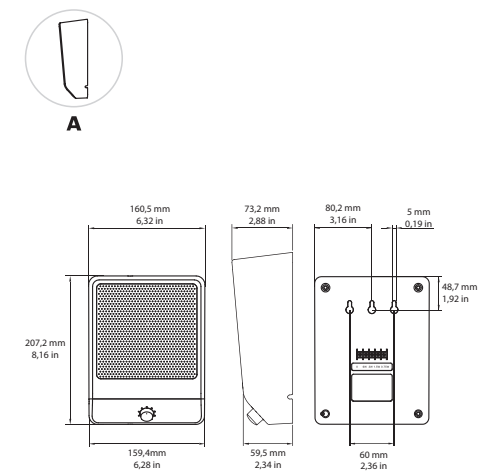

1 |

2 |

3 |

4 |

5 |

6 |

7 |

8 |

**B****B2****Cabinet loudspeaker 6W**

LB10-UC06-D | LB10-UC06-FD |

LB10-UC06-FL | LB10-UC06-L |

LB10-UC06V-D | LB10-UC06V-L

en Quick installation guide

Bosch Security Systems B.V.

Torenallee 49
5617 BA Eindhoven
The Netherlands