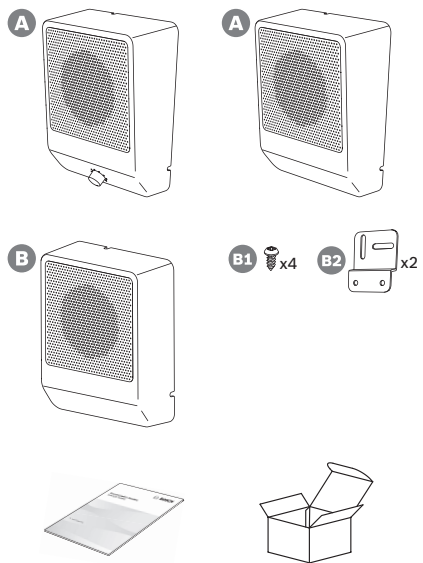

1 |

2 |

3 |

4 |

5 |

6 |

7 |

8 |

**B****B2****Cabinet loudspeaker 6W**

LB10-UC06-D | LB10-UC06-FD |

LB10-UC06-FL | LB10-UC06-L |

LB10-UC06V-D | LB10-UC06V-L

en Quick installation guide

Bosch Security Systems B.V.

Torenallee 49
5617 BA Eindhoven
The Netherlands