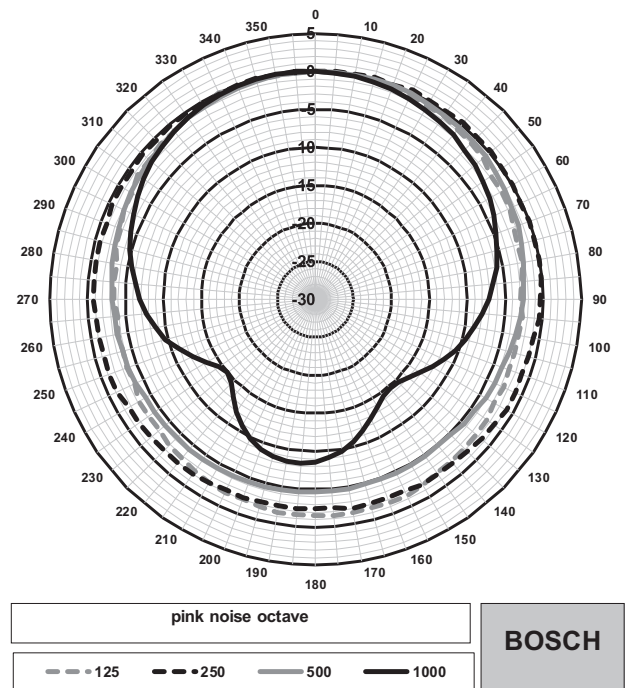

Dimensiones del LB10-UC06V-x

Diagrama de circuito del LB10-UC06V-x

Respuesta de frecuencia

- Resultado de medición de todo el espacio
- - - Resultado de medición de la mitad del espacio

Diagrama polar horizontal (alta frecuencia). Normalizado en un eje de 0 grados.

Diagrama polar horizontal (baja frecuencia). Normalizado en un eje de 0 grados.

Piezas incluidas

| Cantidad | Componente |
|----------|--|
| 1 | Caja acústica LB10-UC06V-D, 6 W, control de volumen, negra |
| 1 | Instrucciones de instalación |

* Datos de rendimiento técnico conforme a IEC 60268-5 (mitad del espacio)

Especificaciones mecánicas

| | |
|-------------------------------|--|
| Dimensiones (Al. x An. x Pr.) | 207,2 mm x 160,5 mm x 73,2 mm (8,16 in x 6,32 in x 2,88 in) |
| Peso | 0,80 kg (1,76 lb) |
| Color | Negro (RAL 9004) |