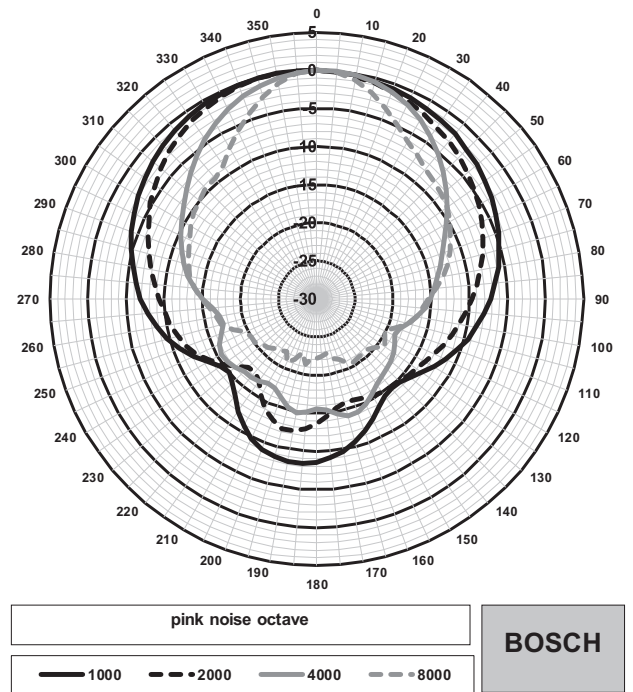

Dimensiones del LB10-UC06V-x

Diagrama de circuito del LB10-UC06V-x

Respuesta de frecuencia

- Resultado de medición de todo el espacio
- - - Resultado de medición de la mitad del espacio

Diagrama polar horizontal (alta frecuencia). Normalizado en un eje de 0 grados.

Diagrama polar horizontal (baja frecuencia). Normalizado en un eje de 0 grados.

Piezas incluidas

| Cantidad | Componente |
|----------|--|
| 1 | Caja acústica LB10-UC06V-D, 6 W, control de volumen, negra |
| 1 | Instrucciones de instalación |