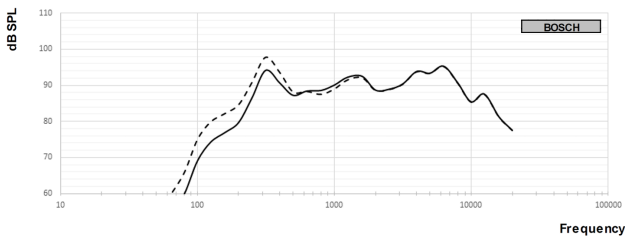

Dimensiones del LB10-UC06V-x

Diagrama de circuito del LB10-UC06V-x

Respuesta de frecuencia

- Resultado de medición de todo el espacio
- - - Resultado de medición de la mitad del espacio

Diagrama polar horizontal (alta frecuencia). Normalizado en un eje de 0 grados.