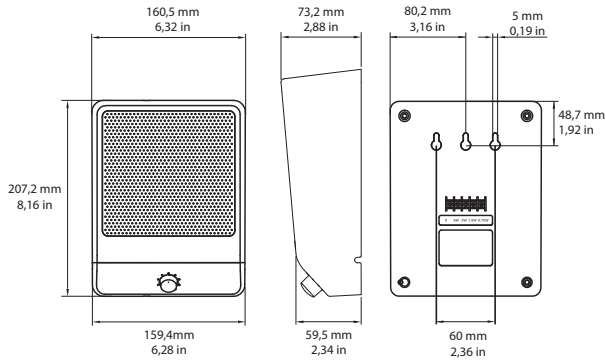

Dimensiones del LB10-UC06V-x

Diagrama de circuito del LB10-UC06V-x

Respuesta de frecuencia

- Resultado de medición de todo el espacio
- - - Resultado de medición de la mitad del espacio

Diagrama polar horizontal (alta frecuencia). Normalizado en un eje de 0 grados.

* Datos de rendimiento técnico conforme a IEC 60268-5 (mitad del espacio)

Especificaciones mecánicas

| | |
|-------------------------------|--|
| Dimensiones (Al. x An. x Pr.) | 207,2 mm x 160,5 mm x 73,2 mm (8,16 in x 6,32 in x 2,88 in) |
| Peso | 0,80 kg (1,76 lb) |
| Color | Negro (RAL 9004) |