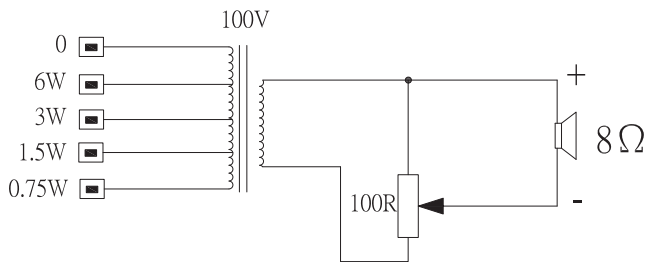

Veiligheid conform EN 62368-1

Opmerkingen over installatie/configuratie

Dankzij de drie spiegaten in het achterpaneel kunnen de luidsprekers gemakkelijk en snel aan de wand worden gemonteerd.

Aan de achterkant bevindt zich een handig en gebruiksvriendelijk vier-polig schroefklemblok voor aansluiting van de bekabeling ter plekke. Dit klemmenblok heeft een voorziening voor vermogenstrappen op de corresponderende 100 V-transformator in de behuizing. Deze voorziening biedt de keuzemogelijkheid van uitsturing op nominaal vol vermogen, half vermogen of kwart vermogen (stappen van 3 dB).

Afmetingen van LB10-UC06V-x

LB10-UC06V-x, circuitschema

Frequentiebereik

- Metingsresultaten lege ruimte
- - - Metingsresultaten halve ruimte

Polair diagram horizontaal (hoge frequentie). Genormaliseerd op 0-gradenas.

* Technische gegevens conform IEC 60268-5 (halve ruimte)

Mechanisch

Afmetingen (H x B x D)	207,2 mm x 160,5 mm x 73,2 mm
Gewicht	0,80 kg
Kleur	Zwart (RAL 9004)

Omgeving

Bedrijfstemperatuur	-25 °C tot +55 °C
Opslag- en bedrijfstemperatuur	-40 °C tot +70 °C
Relatieve vochtigheidsgraad	< 95%