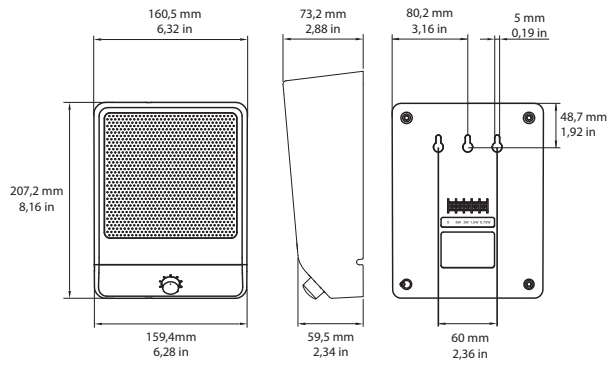

Veiligheid conform EN 62368-1

Opmerkingen over installatie/configuratie

Dankzij de drie spiegaten in het achterpaneel kunnen de luidsprekers gemakkelijk en snel aan de wand worden gemonteerd.

Aan de achterkant bevindt zich een handig en gebruiksvriendelijk vier-polig schroefklemblok voor aansluiting van de bekabeling ter plekke. Dit klemmenblok heeft een voorziening voor vermogenstrappen op de corresponderende 100 V-transformator in de behuizing. Deze voorziening biedt de keuzemogelijkheid van uitsturing op nominaal vol vermogen, half vermogen of kwart vermogen (stappen van 3 dB).

Afmetingen van LB10-UC06V-x

LB10-UC06V-x, circuitschema

Frequentiebereik

- Metingsresultaten lege ruimte
- - - Metingsresultaten halve ruimte

Polair diagram horizontaal (hoge frequentie). Genormaliseerd op 0-gradenas.

* Technische gegevens conform IEC 60268-5 (halve ruimte)

Mechanisch

Afmetingen (H x B x D)	207,2 mm x 160,5 mm x 73,2 mm
Gewicht	0,80 kg
Kleur	Zwart (RAL 9004)

Omgeving

Bedrijfstemperatuur	-25 °C tot +55 °C
Opslag- en bedrijfstemperatuur	-40 °C tot +70 °C
Relatieve vochtigheidsgraad	< 95%