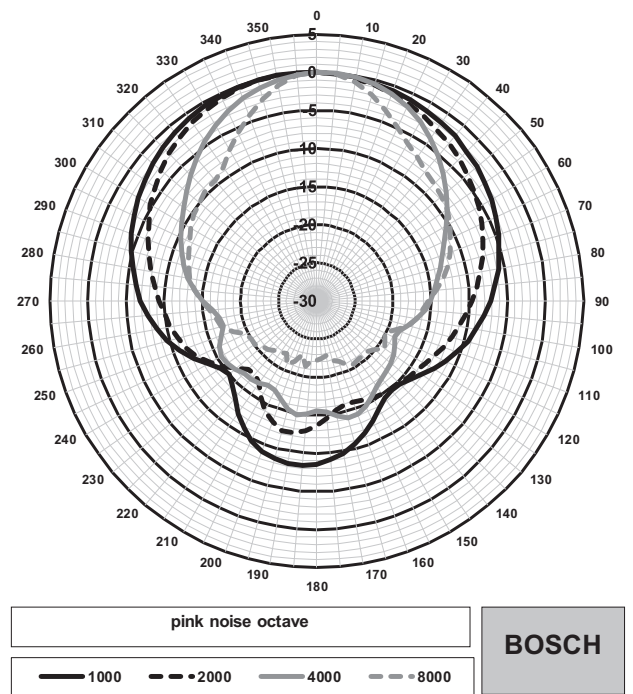

Afmetingen van LB10-UC06V-x

LB10-UC06V-x, circuitschema

Frequentiebereik

- Metingsresultaten lege ruimte
- - - Metingsresultaten halve ruimte

Polair diagram horizontaal (hoge frequentie). Genormaliseerd op 0-gradenas.

Nominaal vermogen	6 / 3 / 1,5 / 0,75 W
Geluidsdruk niveau bij 6 W / 1 W (1 m)	99 dB / 91 dB (SPL)
Effectief frequentiebereik	145 Hz tot 18 kHz (-10 dB)
Openingshoek	1 kHz / 4 kHz (-6 dB)
horizontaal	165° / 88°
verticaal	165° / 88°
Nominale ingangsspanning	100 V
Nominale impedantie	1667 ohm
Connector	4-polig schroefklemblok