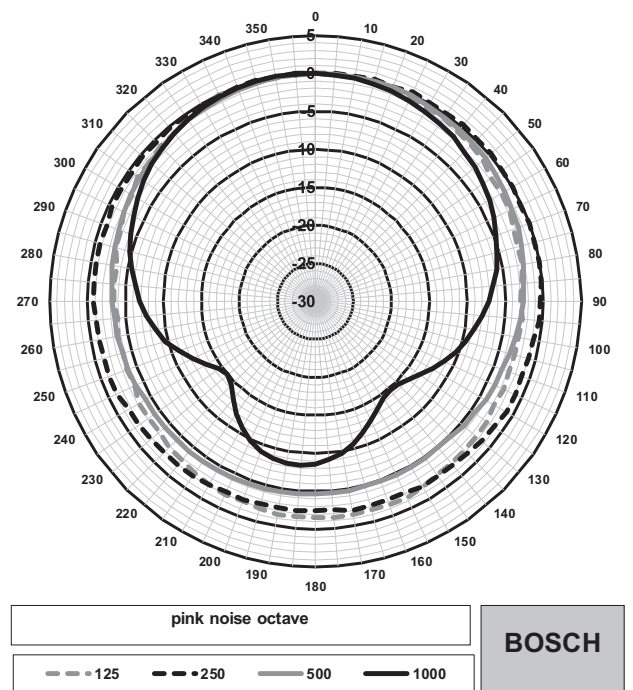

Afmetingen van LB10-UC06V-x

LB10-UC06V-x, circuitschema

Frequentiebereik

- Metingsresultaten lege ruimte
- - - Metingsresultaten halve ruimte

Polair diagram horizontaal (hoge frequentie). Genormaliseerd op 0-gradenas.

Polair diagram horizontaal (lage frequentie). Genormaliseerd op 0-gradenas.

Meegeleverde onderdelen

Aantal	Component
1	LB10-UC06V-D Cabinetluidspreker, 6W, volumeregeling, zw
1	Installatie-instructies

Technische specificaties**Elektrische specificaties***

Nominaal vermogen	6 / 3 / 1,5 / 0,75 W
Geluidsdruk niveau bij 6 W / 1 W (1 m)	99 dB / 91 dB (SPL)
Effectief frequentiebereik	145 Hz tot 18 kHz (-10 dB)
Openingshoek	1 kHz / 4 kHz (-6 dB)
horizontaal	165° / 88°
verticaal	165° / 88°
Nominale ingangsspanning	100 V
Nominale impedantie	1667 ohm
Connector	4-polig schroefklemblok

* Technische gegevens conform IEC 60268-5 (halve ruimte)

Mechanisch

Afmetingen (H x B x D)	207,2 mm x 160,5 mm x 73,2 mm
Gewicht	0,80 kg
Kleur	Zwart (RAL 9004)

Omgeving

Bedrijfstemperatuur	-25 °C tot +55 °C
Opslag- en bedrijfstemperatuur	-40 °C tot +70 °C
Relatieve vochtigheidsgraad	< 95%