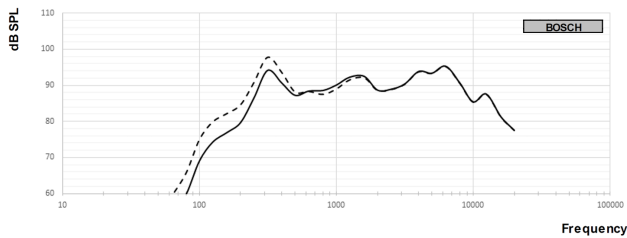

Afmetingen van LB10-UC06V-x

LB10-UC06V-x, circuitschema

Frequentiebereik

- Metingsresultaten lege ruimte
- - - Metingsresultaten halve ruimte

Polair diagram horizontaal (hoge frequentie). Genormaliseerd op 0-gradenas.