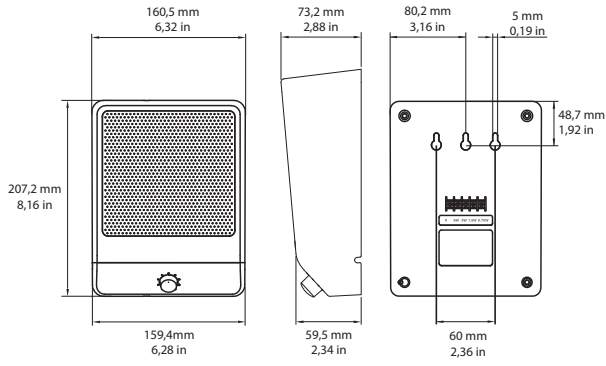

Габариты LB10-UC06V-x

Принципиальная схема LB10-UC06V-x

Частотная характеристика

- Результат полношагового измерения
- - - Результат полушагового измерения

Горизонтальная полярная диаграмма (высокие частоты). Нормализовано на оси 0°.

* Данные о технических характеристиках согласно IEC 60268-5 (полушаговый интервал)

Механические характеристики

Размеры (В x Ш x Г)	207,2 мм x 160,5 мм x 73,2 мм
Вес	0,80 кг
Цвет	Черный (RAL 9004)

Условия эксплуатации