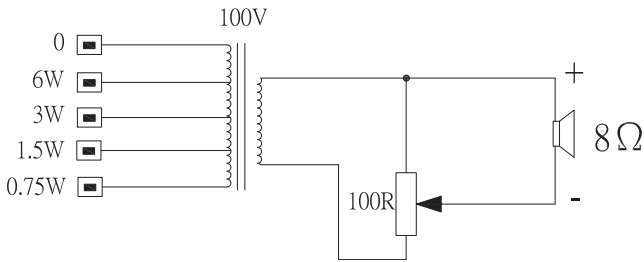

Принципиальная схема LB10-UC06V-x