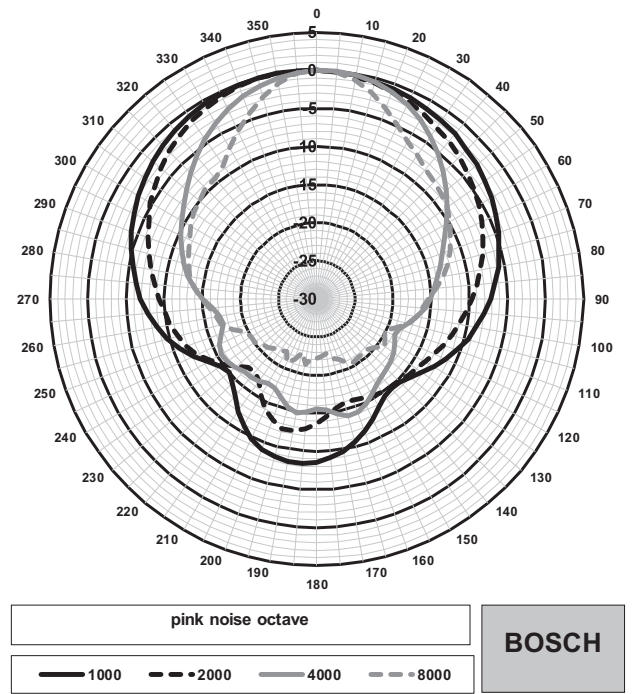

Габариты LB10-UC06V-x

Принципиальная схема LB10-UC06V-x

Частотная характеристика

- Результат полношагового измерения
- - - Результат полушагового измерения

Горизонтальная полярная диаграмма (высокие частоты). Нормализовано на оси 0°.

Горизонтальная полярная диаграмма (низкие частоты). Нормализовано на оси 0°.

Комплектация

Количество	Компонент
1	LB10-UC06V-D Корпусный громкоговоритель 6 Вт с регулятором громкости, черный
1	Руководство по установке

* Данные о технических характеристиках согласно IEC 60268-5 (полушаговый интервал)

Механические характеристики

Размеры (В x Ш x Г)	207,2 мм x 160,5 мм x 73,2 мм
Вес	0,80 кг
Цвет	Черный (RAL 9004)

Условия эксплуатации