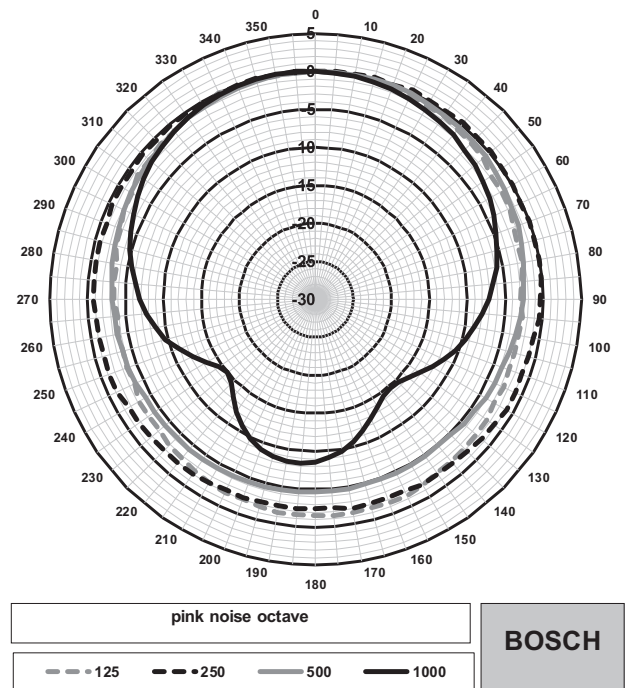

Габариты LB10-UC06V-x

Принципиальная схема LB10-UC06V-x

Частотная характеристика

- Результат полношагового измерения
- - - Результат полушагового измерения

Горизонтальная полярная диаграмма (высокие частоты). Нормализовано на оси 0°.

Горизонтальная полярная диаграмма (низкие частоты). Нормализовано на оси 0°.

Комплектация

Количество	Компонент
1	LB10-UC06V-D Корпусный громкоговоритель 6 Вт с регулятором громкости, черный
1	Руководство по установке

* Данные о технических характеристиках согласно IEC 60268-5 (полушаговый интервал)

Механические характеристики

Размеры (В x Ш x Г)	207,2 мм x 160,5 мм x 73,2 мм
Вес	0,80 кг
Цвет	Черный (RAL 9004)

Условия эксплуатации