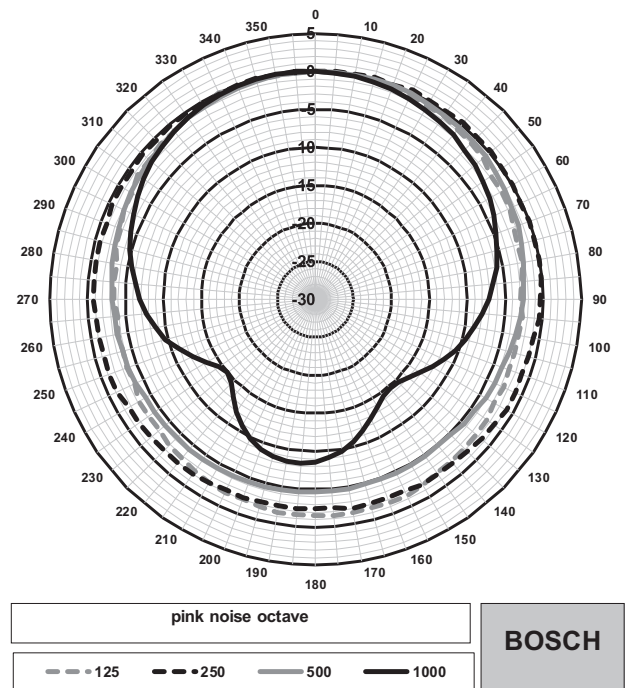

Afmetingen van LB10-UC06V-x

LB10-UC06V-x, circuitschema

Frequentiebereik

- Metingsresultaten lege ruimte
- - - Metingsresultaten halve ruimte

Polair diagram horizontaal (hoge frequentie). Genormaliseerd op 0-gradenas.

Nominaal vermogen	6 / 3 / 1,5 / 0,75 W
Geluidsdruk niveau bij 6 W / 1 W (1 m)	99 dB / 91 dB (SPL)
Effectief frequentiebereik	145 Hz tot 18 kHz (-10 dB)
Openingshoek	1 kHz / 4 kHz (-6 dB)
horizontaal	165° / 88°
verticaal	165° / 88°
Nominale ingangsspanning	100 V
Nominale impedantie	1667 ohm
Connector	4-polig schroefklemblok

* Technische gegevens conform IEC 60268-5 (halve ruimte)

Mechanisch

Afmetingen (H x B x D)	207,2 mm x 160,5 mm x 73,2 mm
Gewicht	0,80 kg
Kleur	Wit (RAL 9003)

Omgeving

Bedrijfstemperatuur	-25 °C tot +55 °C
Opslag- en bedrijfstemperatuur	-40 °C tot +70 °C
Relatieve vochtigheidsgraad	< 95%