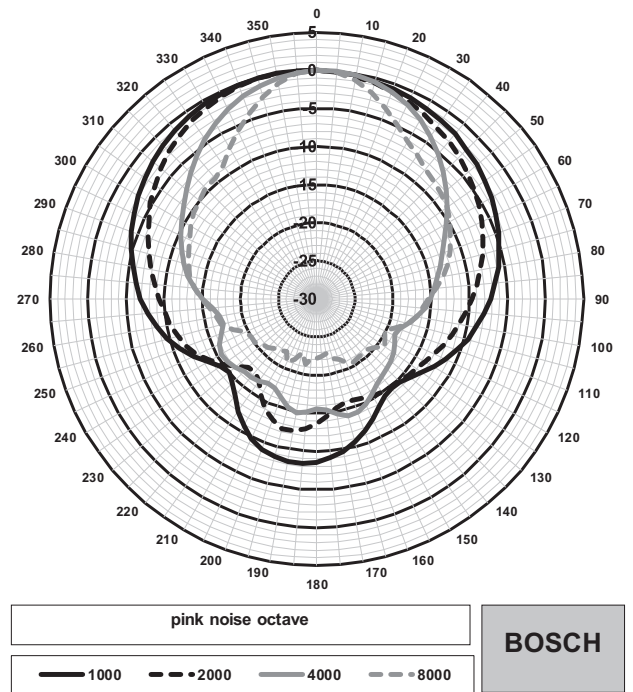

Afmetingen van LB10-UC06V-x

LB10-UC06V-x, circuitschema

Frequentiebereik

- Metingsresultaten lege ruimte
- - - Metingsresultaten halve ruimte

Polair diagram horizontaal (hoge frequentie). Genormaliseerd op 0-gradenas.

Nominaal vermogen	6 / 3 / 1,5 / 0,75 W
Geluidsdruk niveau bij 6 W / 1 W (1 m)	99 dB / 91 dB (SPL)
Effectief frequentiebereik	145 Hz tot 18 kHz (-10 dB)
Openingshoek	1 kHz / 4 kHz (-6 dB)
horizontaal	165° / 88°
verticaal	165° / 88°
Nominale ingangsspanning	100 V
Nominale impedantie	1667 ohm
Connector	4-polig schroefklemblok