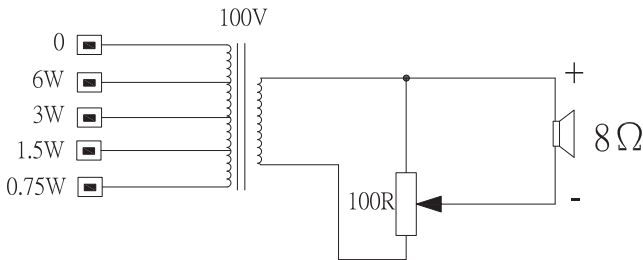

Veiligheid conform EN 62368-1

Opmerkingen over installatie/configuratie

Dankzij de drie spiegaten in het achterpaneel kunnen de luidsprekers gemakkelijk en snel aan de wand worden gemonteerd.

Aan de achterkant bevindt zich een handig en gebruiksvriendelijk vier-polig schroefklemblok voor aansluiting van de bekabeling ter plekke. Dit klemmenblok heeft een voorziening voor vermogenstrappen op de corresponderende 100 V-transformator in de behuizing. Deze voorziening biedt de keuzemogelijkheid van uitsturing op nominaal vol vermogen, half vermogen of kwart vermogen (stappen van 3 dB).

Afmetingen van LB10-UC06V-x

LB10-UC06V-x, circuitschema

Frequentiebereik

- Metingsresultaten lege ruimte
- - - Metingsresultaten halve ruimte

Polair diagram horizontaal (hoge frequentie). Genormaliseerd op 0-gradenas.

Nominaal vermogen	6 / 3 / 1,5 / 0,75 W
Geluidsdruk niveau bij 6 W / 1 W (1 m)	99 dB / 91 dB (SPL)
Effectief frequentiebereik	145 Hz tot 18 kHz (-10 dB)
Openingshoek	1 kHz / 4 kHz (-6 dB)
horizontaal	165° / 88°
verticaal	165° / 88°
Nominale ingangsspanning	100 V
Nominale impedantie	1667 ohm
Connector	4-polig schroefklemblok