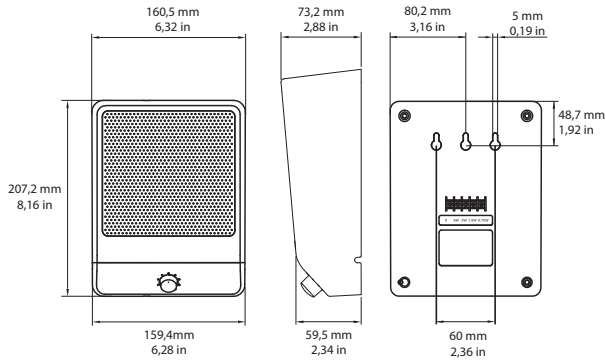

Veiligheid conform EN 62368-1

Opmerkingen over installatie/configuratie

Dankzij de drie spiegaten in het achterpaneel kunnen de luidsprekers gemakkelijk en snel aan de wand worden gemonteerd.

Aan de achterkant bevindt zich een handig en gebruiksvriendelijk vier-polig schroefklemblok voor aansluiting van de bekabeling ter plekke. Dit klemmenblok heeft een voorziening voor vermogenstrappen op de corresponderende 100 V-transformator in de behuizing. Deze voorziening biedt de keuzemogelijkheid van uitsturing op nominaal vol vermogen, half vermogen of kwart vermogen (stappen van 3 dB).

* Technische gegevens conform IEC 60268-5 (halve ruimte)

Mechanisch

Afmetingen (H x B x D)	207,2 mm x 160,5 mm x 73,2 mm
Gewicht	0,80 kg
Kleur	Wit (RAL 9003)

Omgeving

Bedrijfstemperatuur	-25 °C tot +55 °C
Opslag- en bedrijfstemperatuur	-40 °C tot +70 °C
Relatieve vochtigheidsgraad	< 95%