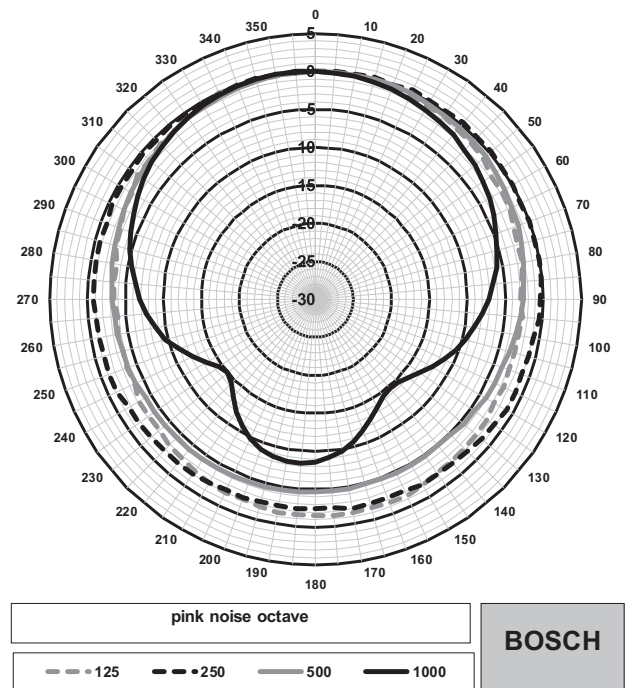

Afmetingen van LB10-UC06V-x

LB10-UC06V-x, circuitschema

Frequentiebereik

- Metingsresultaten lege ruimte
- - - Metingsresultaten halve ruimte

Polair diagram horizontaal (hoge frequentie). Genormaliseerd op 0-gradenas.

Polair diagram horizontaal (lage frequentie). Genormaliseerd op 0-gradenas.

Technische specificaties**Elektrische specificaties***

Nominaal vermogen	6 / 3 / 1,5 / 0,75 W
Geluidsdruk niveau bij 6 W / 1 W (1 m)	99 dB / 91 dB (SPL)
Effectief frequentiebereik	145 Hz tot 18 kHz (-10 dB)
Openingshoek	1 kHz / 4 kHz (-6 dB)
horizontaal	165° / 88°
verticaal	165° / 88°
Nominale ingangsspanning	100 V
Nominale impedantie	1667 ohm
Connector	4-polig schroefklemblok

* Technische gegevens conform IEC 60268-5 (halve ruimte)

Mechanisch

Afmetingen (H x B x D)	207,2 mm x 160,5 mm x 73,2 mm
Gewicht	0,77 kg

Kleur LB10-UC06V-D	Zwart (RAL 9004)
Kleur LB10-UC06V-L	Wit (RAL 9003)