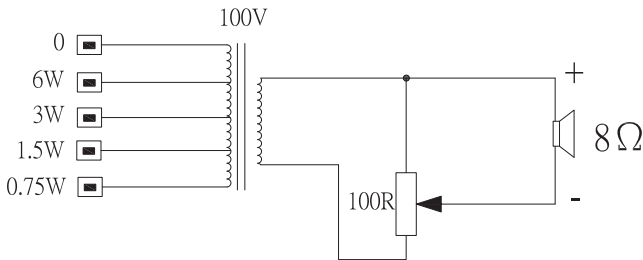

Veiligheid conform EN 62368-1

Opmerkingen over installatie/configuratie

Dankzij de drie spiegaten in het achterpaneel kunnen de luidsprekers gemakkelijk en snel aan de wand worden gemonteerd.

Aan de achterkant bevindt zich een handig en gebruiksvriendelijk vier-polig schroefklemblok voor aansluiting van de bekabeling ter plekke. Dit klemmenblok heeft een voorziening voor vermogenstrappen op de corresponderende 100 V-transformator in de behuizing. Deze voorziening biedt de keuzemogelijkheid van uitsturing op nominaal vol vermogen, half vermogen of kwart vermogen (stappen van 3 dB).

Afmetingen van LB10-UC06V-x

LB10-UC06V-x, circuitschema

Frequentiebereik

- Metingsresultaten lege ruimte
- - - Metingsresultaten halve ruimte

Polair diagram horizontaal (hoge frequentie). Genormaliseerd op 0-gradenas.

* Technische gegevens conform IEC 60268-5 (halve ruimte)

Mechanisch

Afmetingen (H x B x D)	207,2 mm x 160,5 mm x 73,2 mm
Gewicht	0,77 kg

Kleur LB10-UC06V-D	Zwart (RAL 9004)
Kleur LB10-UC06V-L	Wit (RAL 9003)