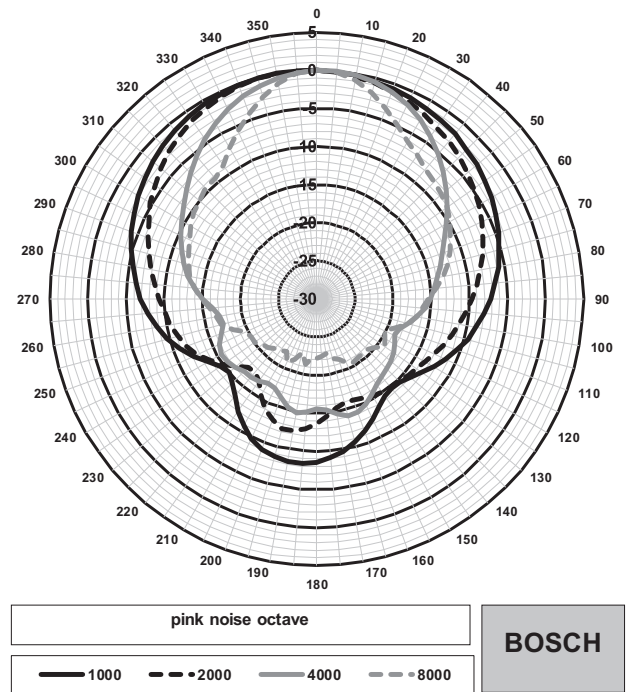

Afmetingen van LB10-UC06V-x

LB10-UC06V-x, circuitschema

Frequentiebereik

- Metingsresultaten lege ruimte
- - - Metingsresultaten halve ruimte

Polair diagram horizontaal (hoge frequentie). Genormaliseerd op 0-gradenas.

Polair diagram horizontaal (lage frequentie). Genormaliseerd op 0-gradenas.

Technische specificaties**Elektrische specificaties***

Nominaal vermogen	6 / 3 / 1,5 / 0,75 W
Geluidsdruk niveau bij 6 W / 1 W (1 m)	99 dB / 91 dB (SPL)
Effectief frequentiebereik	145 Hz tot 18 kHz (-10 dB)
Openingshoek	1 kHz / 4 kHz (-6 dB)
horizontaal	165° / 88°
verticaal	165° / 88°
Nominale ingangsspanning	100 V
Nominale impedantie	1667 ohm
Connector	4-polig schroefklemblok

* Technische gegevens conform IEC 60268-5 (halve ruimte)

Mechanisch

Afmetingen (H x B x D)	207,2 mm x 160,5 mm x 73,2 mm
Gewicht	0,77 kg

Kleur LB10-UC06V-D	Zwart (RAL 9004)
Kleur LB10-UC06V-L	Wit (RAL 9003)