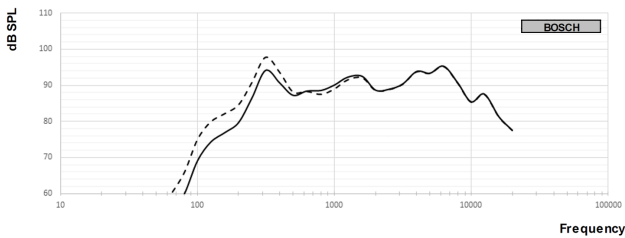

Afmetingen van LB10-UC06V-x

LB10-UC06V-x, circuitschema

Frequentiebereik

- Metingsresultaten lege ruimte
- - - Metingsresultaten halve ruimte

Polair diagram horizontaal (hoge frequentie). Genormaliseerd op 0-gradenas.