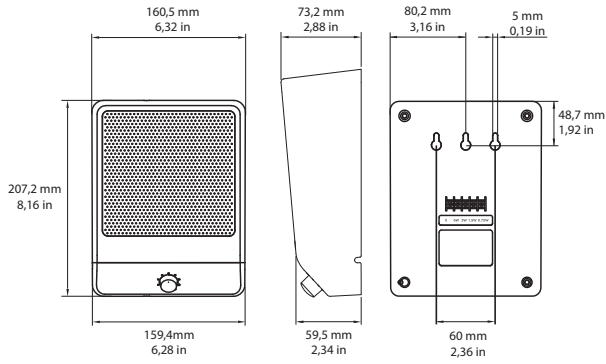

Veiligheid conform EN 62368-1

Opmerkingen over installatie/configuratie

Dankzij de drie spiegaten in het achterpaneel kunnen de luidsprekers gemakkelijk en snel aan de wand worden gemonteerd.

Aan de achterkant bevindt zich een handig en gebruiksvriendelijk vier-polig schroefklemblok voor aansluiting van de bekabeling ter plekke. Dit klemmenblok heeft een voorziening voor vermogenstrappen op de corresponderende 100 V-transformator in de behuizing. Deze voorziening biedt de keuzemogelijkheid van uitsturing op nominaal vol vermogen, half vermogen of kwart vermogen (stappen van 3 dB).

* Technische gegevens conform IEC 60268-5 (halve ruimte)

Mechanisch

Afmetingen (H x B x D)	207,2 mm x 160,5 mm x 73,2 mm
Gewicht	0,77 kg

Kleur LB10-UC06V-D	Zwart (RAL 9004)
Kleur LB10-UC06V-L	Wit (RAL 9003)