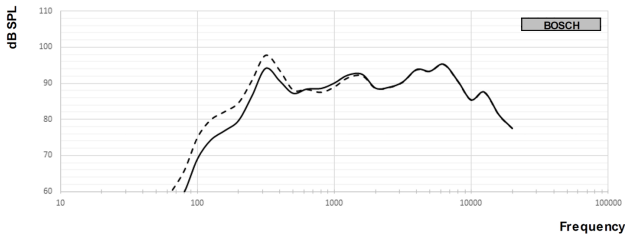

Afmetingen van LB10-UC06-x

Schakelschema

Frequentiebereik

— Metingsresultaten lege ruimte
 - - - Metingsresultaten halve ruimte

Polair diagram horizontaal (hoge frequentie).
 Genormaliseerd op 0-gradenas.