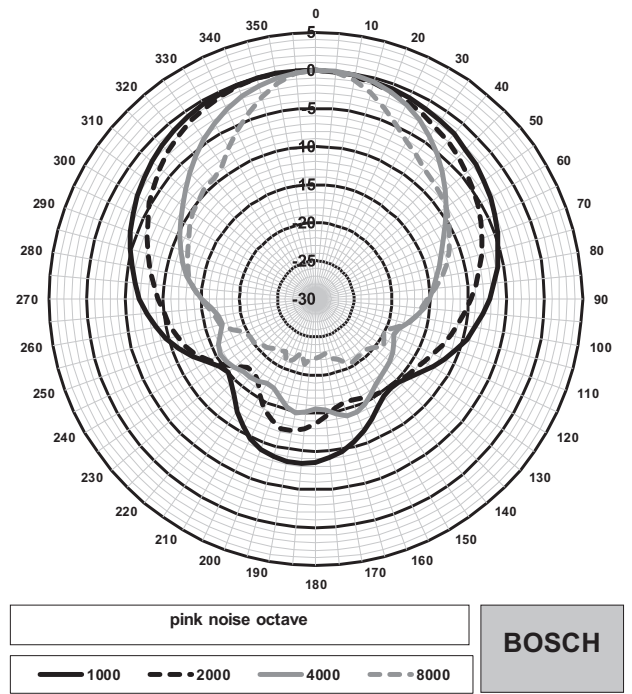

Afmetingen van LB10-UC06-x

Schakelschema

Frequentiebereik

— Metingsresultaten lege ruimte
 - - - Metingsresultaten halve ruimte

Polair diagram horizontaal (hoge frequentie).
 Genormaliseerd op 0-gradenas.