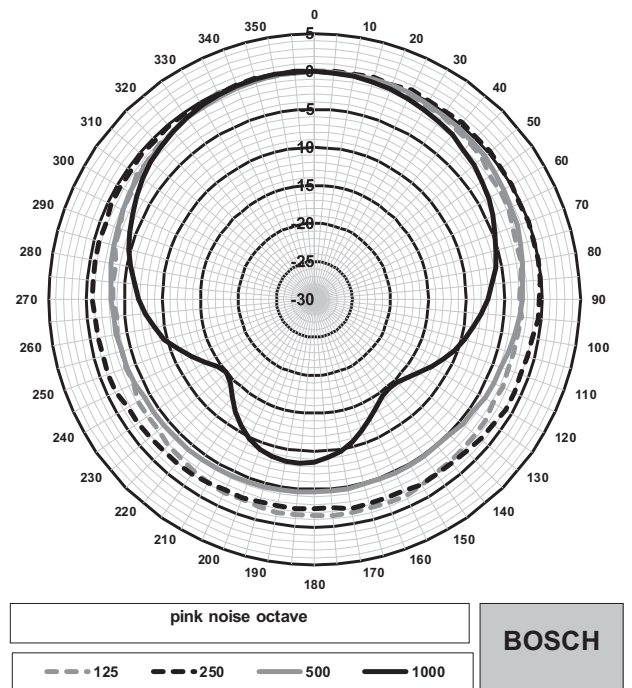

Afmetingen van LB10-UC06-x

Schakelschema

Frequentiebereik

— Metingsresultaten lege ruimte
 - - - Metingsresultaten halve ruimte

Polair diagram horizontaal (hoge frequentie).
 Genormaliseerd op 0-gradenas.

Polair diagram horizontaal (lage frequentie).
 Genormaliseerd op 0-gradenas.

Meegeleverde onderdelen

| Aantal | Component |
|--------|--|
| 1 | LB10-UC06-D Cabinetluidspreker, 6 W, onder hoek, zwart |
| 1 | Installatie-instructies |

* Technische gegevens conform IEC 60268-5 (halve ruimte)

Mechanisch

| | |
|------------------------|-------------------------------|
| Afmetingen (H x B x D) | 207,2 mm x 160,5 mm x 73,2 mm |
| Gewicht | 0,77 kg |
| Kleur | Zwart (RAL 9004) |