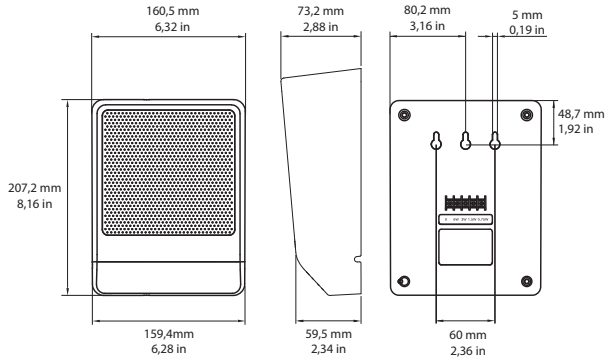

Veiligheid conform EN 62368-1

Opmerkingen over installatie/configuratie

Dankzij de drie spiegaten in het achterpaneel kunnen de luidsprekers gemakkelijk en snel aan de wand worden gemonteerd.

Aan de achterkant bevindt zich een handig en gebruiksvriendelijk vier-polig schroefklemblok voor aansluiting van de bekabeling ter plekke. Dit klemmenblok heeft een voorziening voor vermogenstrappen op de corresponderende 100 V-transformator in de behuizing. Deze voorziening biedt de keuzemogelijkheid van uitsturing op nominaal vol vermogen, half vermogen of kwart vermogen (stappen van 3 dB).

* Technische gegevens conform IEC 60268-5 (halve ruimte)

Mechanisch

| | |
|------------------------|-------------------------------|
| Afmetingen (H x B x D) | 207,2 mm x 160,5 mm x 73,2 mm |
| Gewicht | 0,77 kg |
| Kleur | Zwart (RAL 9004) |