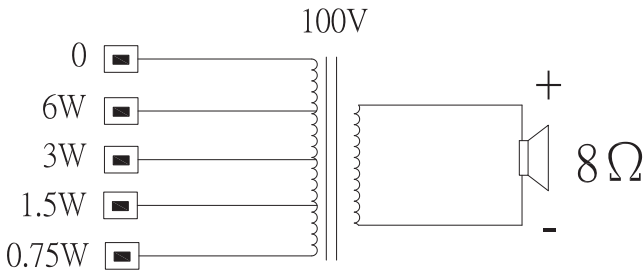

Veiligheid conform EN 62368-1

Opmerkingen over installatie/configuratie

Dankzij de drie spiegaten in het achterpaneel kunnen de luidsprekers gemakkelijk en snel aan de wand worden gemonteerd.

Aan de achterkant bevindt zich een handig en gebruiksvriendelijk vier-polig schroefklemblok voor aansluiting van de bekabeling ter plekke. Dit klemmenblok heeft een voorziening voor vermogenstrappen op de corresponderende 100 V-transformator in de behuizing. Deze voorziening biedt de keuzemogelijkheid van uitsturing op nominaal vol vermogen, half vermogen of kwart vermogen (stappen van 3 dB).

Afmetingen van LB10-UC06-x

Schakelschema

Frequentiebereik

— Metingsresultaten lege ruimte
 - - - Metingsresultaten halve ruimte

Polair diagram horizontaal (hoge frequentie).
 Genormaliseerd op 0-gradenas.

* Technische gegevens conform IEC 60268-5 (halve ruimte)

Mechanisch

| | |
|------------------------|-------------------------------|
| Afmetingen (H x B x D) | 207,2 mm x 160,5 mm x 73,2 mm |
| Gewicht | 0,77 kg |
| Kleur | Zwart (RAL 9004) |