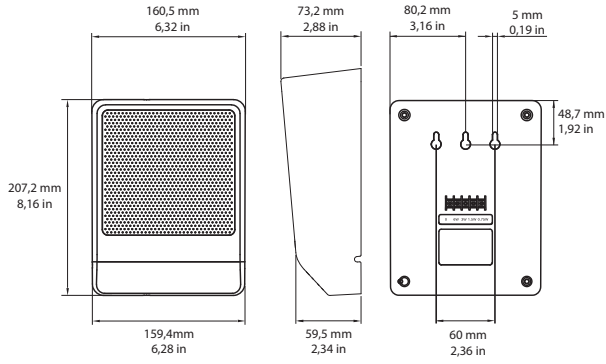

Габариты LB10-UC06-х