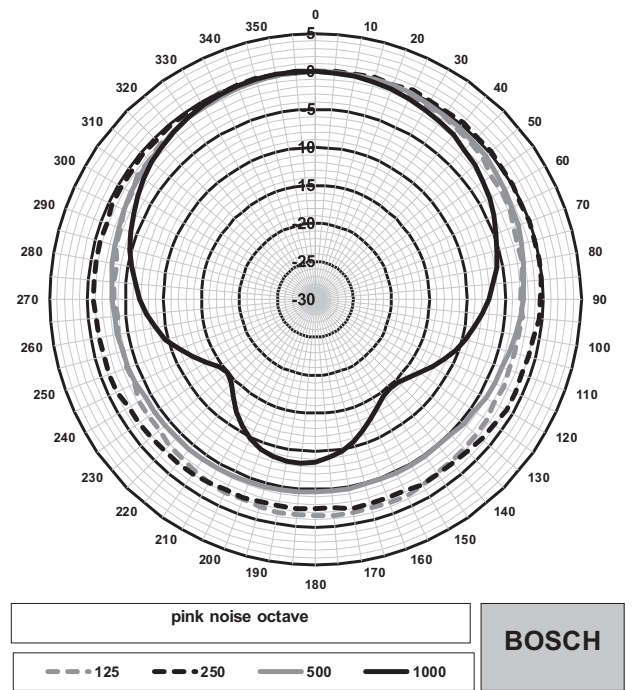

Габариты LB10-UC06-х

Принципиальная схема

Частотная характеристика

— Результат полношагового измерения  
 - - - Результат полушагового измерения

Горизонтальная полярная диаграмма (высокая частота). Нормализовано на оси 0°.

\* Данные о технических характеристиках согласно IEC 60268-5 (полушаговый интервал)

**Механические характеристики**

Размеры (В x Ш x Г)	207,2 мм x 160,5 мм x 73,2 мм
Вес	0,77 кг
Цвет	Черный (RAL 9004)

**Условия эксплуатации**