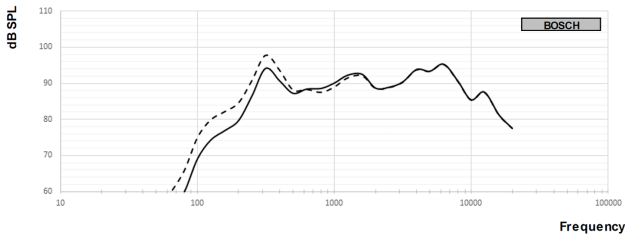

Габариты LB10-UC06-х

Принципиальная схема

Частотная характеристика

— Результат полношагового измерения  
 - - - Результат полушагового измерения

Горизонтальная полярная диаграмма (высокая частота). Нормализовано на оси 0°.