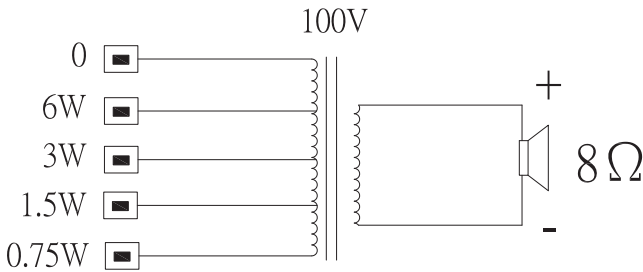

Принципиальная схема