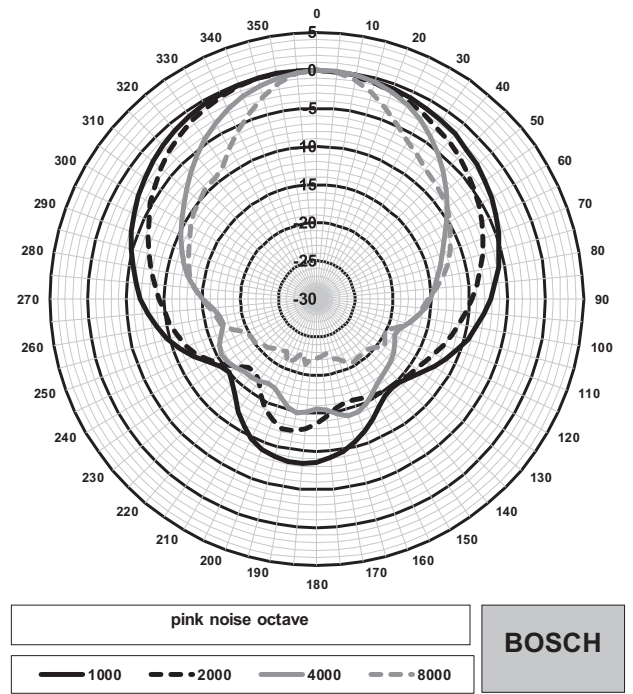

Габариты LB10-UC06-х

Принципиальная схема

Частотная характеристика

— Результат полношагового измерения  
 - - - Результат полушагового измерения

Горизонтальная полярная диаграмма (высокая частота). Нормализовано на оси 0°.

\* Данные о технических характеристиках согласно IEC 60268-5 (полушаговый интервал)

**Механические характеристики**

Размеры (В x Ш x Г)	207,2 мм x 160,5 мм x 73,2 мм
Вес	0,77 кг
Цвет	Черный (RAL 9004)

**Условия эксплуатации**