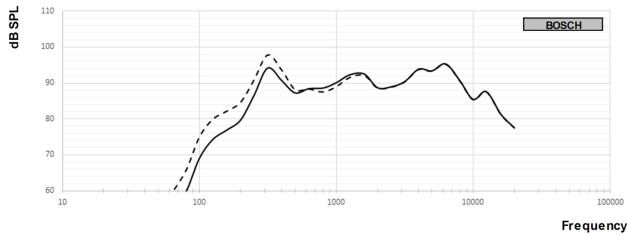

de keuzemogelijkheid van uitsturing op nominaal vol vermogen, half vermogen of kwart vermogen (stappen van 3 dB).

Afmetingen van LB10-UC06-Fx

Schakelschema

Frequentiebereik

- Metingsresultaten lege ruimte
- - - Metingsresultaten halve ruimte