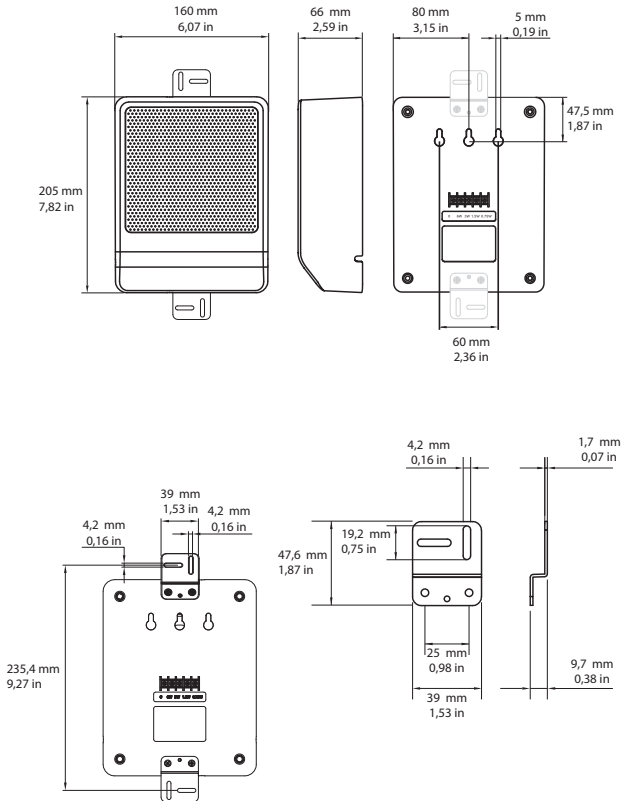

de keuzemogelijkheid van uitsturing op nominaal vol vermogen, half vermogen of kwart vermogen (stappen van 3 dB).

Afmetingen van LB10-UC06-Fx