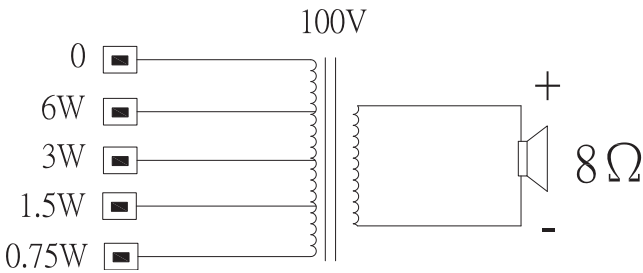

de keuzemogelijkheid van uitsturing op nominaal vol vermogen, half vermogen of kwart vermogen (stappen van 3 dB).

Afmetingen van LB10-UC06-Fx

Schakelschema

Frequentiebereik

- Metingsresultaten lege ruimte
- - - Metingsresultaten halve ruimte