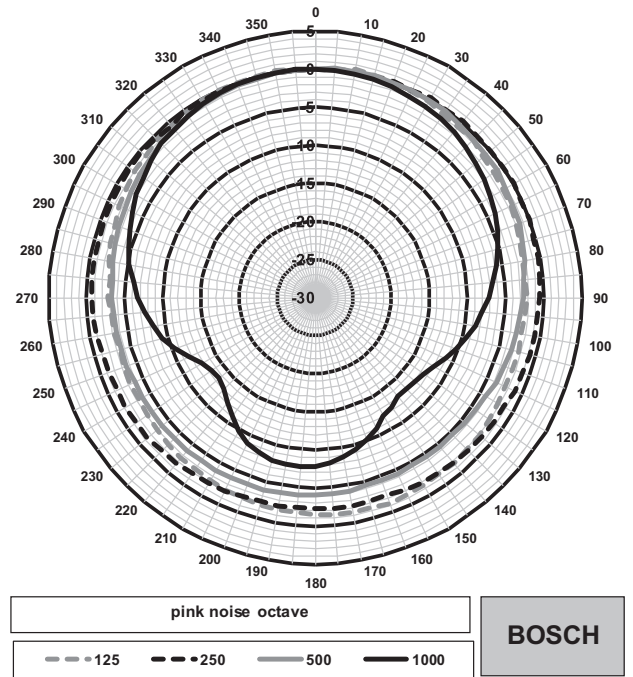

de keuzemogelijkheid van uitsturing op nominaal vol vermogen, half vermogen of kwart vermogen (stappen van 3 dB).

Afmetingen van LB10-UC06-Fx

Schakelschema

Frequentiebereik

- Metingsresultaten lege ruimte
- - - Metingsresultaten halve ruimte

Polair diagram horizontaal (hoge frequentie). Genormaliseerd op 0-gradenas.

Polair diagram horizontaal (lage frequentie). Genormaliseerd op 0-gradenas.

**Meegeleverde onderdelen**

Aantal	Component
1	LB10-UC06-FD Cabinetluidspreker, 6 W, plat, zwart
1	Installatie-instructies

**Technische specificaties****Elektrische specificaties\***

Nominaal vermogen	6 / 3 / 1,5 / 0,75 W
Geluidsdruk niveau bij 6 W / 1 W (1 m)	99 dB / 91 dB (SPL)
Effectief frequentiebereik	145 Hz tot 18 kHz (-10 dB)
Openingshoek	1 kHz / 4 kHz (-6 dB)
horizontaal	168° / 89°
verticaal	168° / 89°
Nominale ingangsspanning	100 V
Nominale impedantie	1667 ohm
Connector	4-polig schroefklemblok

\* Technische gegevens conform IEC 60268-5 (halve ruimte)

**Mechanisch**

Afmetingen (H x B x D)	205 mm x 160 mm x 66 mm
Gewicht	0,83 kg
Kleur	Zwart (RAL 9004)

**Omgeving**

Bedrijfstemperatuur	-25 °C tot +55 °C
Opslag- en bedrijfstemperatuur	-40 °C tot +70 °C
Relatieve vochtigheidsgraad	< 95%