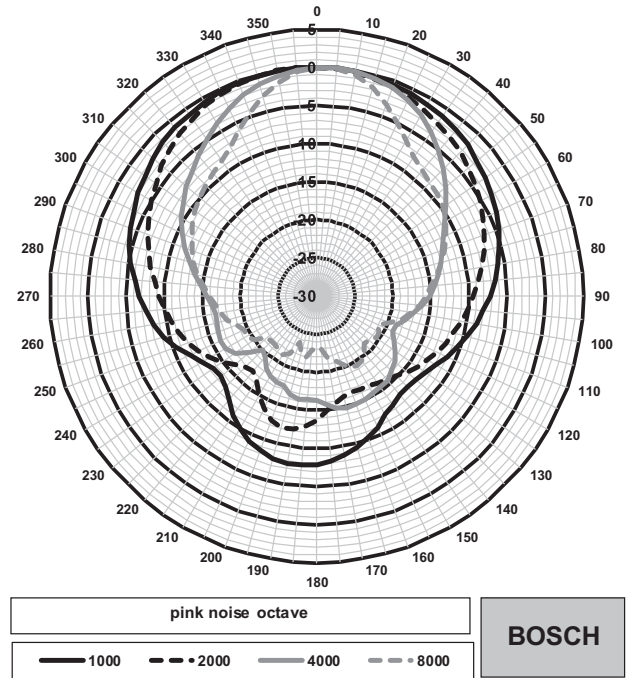

de keuzemogelijkheid van uitsturing op nominaal vol vermogen, half vermogen of kwart vermogen (stappen van 3 dB).

Afmetingen van LB10-UC06-Fx

Schakelschema

Frequentiebereik

- Metingsresultaten lege ruimte
- - - Metingsresultaten halve ruimte

Polair diagram horizontaal (hoge frequentie). Genormaliseerd op 0-gradenas.

Polair diagram horizontaal (lage frequentie). Genormaliseerd op 0-gradenas.

**Meegeleverde onderdelen**

Aantal	Component
1	LB10-UC06-FD Cabinetluidspreker, 6 W, plat, zwart
1	Installatie-instructies

**Technische specificaties****Elektrische specificaties\***

Nominaal vermogen	6 / 3 / 1,5 / 0,75 W
Geluidsdruk niveau bij 6 W / 1 W (1 m)	99 dB / 91 dB (SPL)
Effectief frequentiebereik	145 Hz tot 18 kHz (-10 dB)
Openingshoek	1 kHz / 4 kHz (-6 dB)
horizontaal	168° / 89°
verticaal	168° / 89°
Nominale ingangsspanning	100 V
Nominale impedantie	1667 ohm
Connector	4-polig schroefklemblok