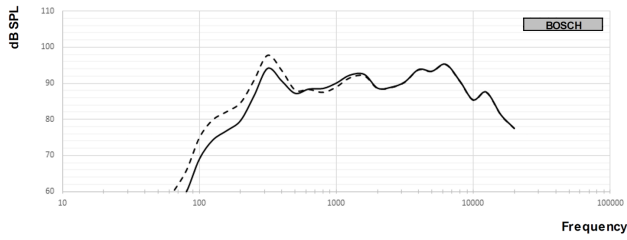

LB10-UC06-Fx'in boyutları

Devre şeması

Frekans tepkisi

— Tam alan ölçüm sonucu
 - - - Yarım alan ölçüm sonucu

Yatay kutup şeması (yüksek frekans). 0 derece ekseninde normalleştirilmiştir.

Yatay kutup şeması (düşük frekans). 0 derece ekseninde normalleştirilmiştir.