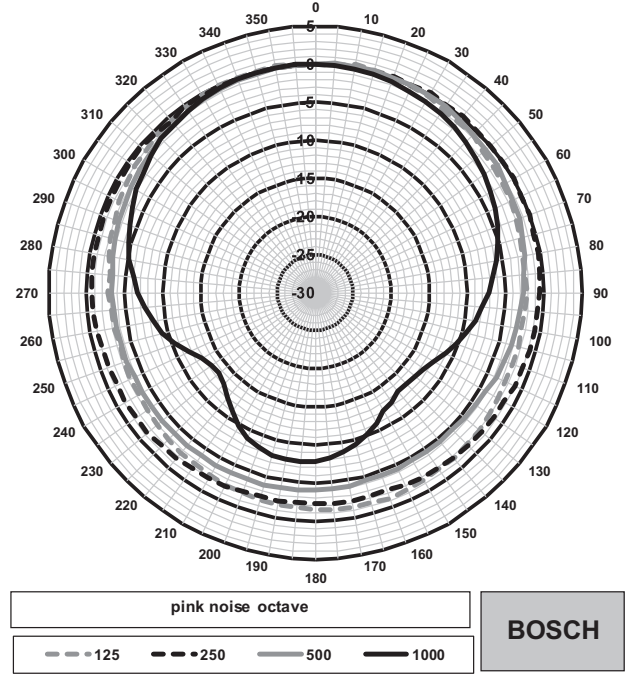

LB10-UC06-Fx'in boyutları

Devre şeması

Frekans tepkisi

— Tam alan ölçüm sonucu
 - - - Yarım alan ölçüm sonucu

Yatay kutup şeması (yüksek frekans). 0 derece ekseninde normalleştirilmiştir.

Yatay kutup şeması (düşük frekans). 0 derece ekseninde normalleştirilmiştir.

Birlikte verilen parçalar

Miktar	Bileşen
1	LB10-UC06-FD Kabin hoparlörü 6 W düz siyah
1	Kurulum talimatı

Teknik özellikler**Elektriksel Özellikler***

Nominal güç	6/3/1,5/0,75 W
6 W/1 W'ta (1 m) ses basıncı seviyesi	99 dB/91 dB (SPL)
Etkili frekans aralığı	145 Hz - 18 kHz (-10 dB)
Yayıma açısı	1 kHz/4 kHz (-6 dB)
yatay	168°/89°
dikey	168°/89°
Nominal giriş gerilimi	100 V
Nominal empedans	1667 ohm
Konnektör	4 kutuplu, vidalı terminal bloğu

* IEC 60268-5'e göre teknik performans verileri (yarım alan)

Mekanik Özellikler

Boyutlar (Y x G x D)	205 mm x 160 mm x 66 mm (7,82 inç x 6,07 inç x 2,69 inç)
Ağırlık	0,83 kg (1,83 lb)
Renk	Siyah (RAL 9004)