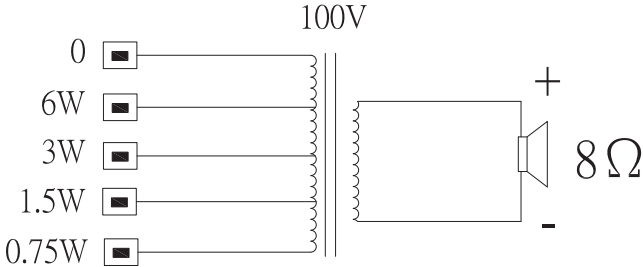

LB10-UC06-Fx'in boyutları

Devre şeması

Frekans tepkisi

— Tam alan ölçüm sonucu
 - - - Yarım alan ölçüm sonucu

Yatay kutup şeması (yüksek frekans). 0 derece ekseninde normalleştirilmiştir.

Yatay kutup şeması (düşük frekans). 0 derece ekseninde normalleştirilmiştir.

* IEC 60268-5'e göre teknik performans verileri (yarım alan)

Mekanik Özellikler

Boyutlar (Y x G x D)	205 mm x 160 mm x 66 mm (7,82 inç x 6,07 inç x 2,69 inç)
Ağırlık	0,83 kg (1,83 lb)
Renk	Siyah (RAL 9004)