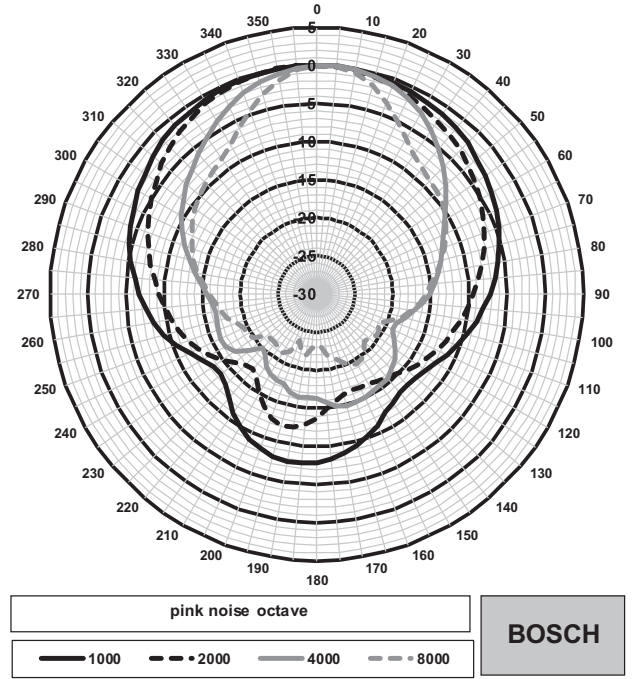

LB10-UC06-Fx'in boyutları

Devre şeması

Frekans tepkisi

— Tam alan ölçüm sonucu
 - - - Yarım alan ölçüm sonucu

Yatay kutup şeması (yüksek frekans). 0 derece ekseninde normalleştirilmiştir.

Yatay kutup şeması (düşük frekans). 0 derece ekseninde normalleştirilmiştir.

* IEC 60268-5'e göre teknik performans verileri (yarım alan)

Mekanik Özellikler

Boyutlar (Y x G x D)	205 mm x 160 mm x 66 mm (7,82 inç x 6,07 inç x 2,69 inç)
Ağırlık	0,83 kg (1,83 lb)
Renk	Siyah (RAL 9004)