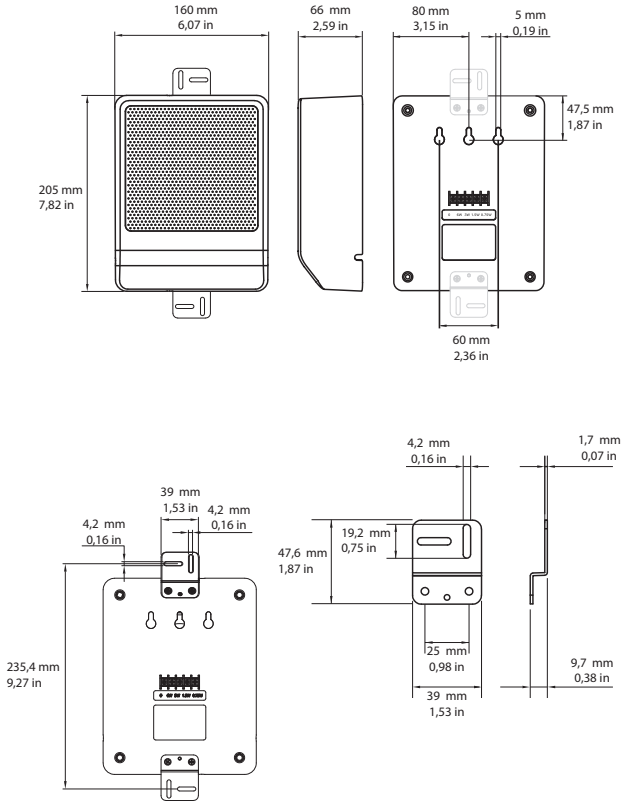

Güvenlik

EN 62368-1'e uygundur

Kurulum/yapılandırma notları

Arka paneldeki üç anahtar deliği, kolay ve hızlı duvar montajına imkan verir.

Duvar ve tavan uygulamalarında kolay ve hızlı kurulum için iki montaj braketi de seçenek olarak sunulmaktadır.

Kablo bağlantısının yerinde yapılması için arka panelde rahat, kullanımı kolay, dört kutuplu vidalı terminal bloğu bulunur. Bu terminal bloğunda, kabindeki trafıyla eşleşen 100 V'taki güç mandallaması için düzenek bulunur. Nominal tam güçlü, yarım güçlüveya çeyrek güç güçlü ışığa (3 dB artış adımlı) seçimine imkan tanır.

Birlikte verilen parçalar

Miktar	Bileşen
1	LB10-UC06-FD Kabin hoparlörü 6 W düz siyah
1	Kurulum talimatı

Teknik özellikler**Elektriksel Özellikler***

Nominal güç	6/3/1,5/0,75 W
6 W/1 W'ta (1 m) ses basıncı seviyesi	99 dB/91 dB (SPL)
Etkili frekans aralığı	145 Hz - 18 kHz (-10 dB)
Yayıma açısı	1 kHz/4 kHz (-6 dB)
yatay	168°/89°
dikey	168°/89°
Nominal giriş gerilimi	100 V
Nominal empedans	1667 ohm
Konnektör	4 kutuplu, vidalı terminal bloğu

* IEC 60268-5'e göre teknik performans verileri (yarım alan)

Mekanik Özellikler

Boyutlar (Y x G x D)	205 mm x 160 mm x 66 mm (7,82 inç x 6,07 inç x 2,69 inç)
Ağırlık	0,83 kg (1,83 lb)
Renk	Siyah (RAL 9004)