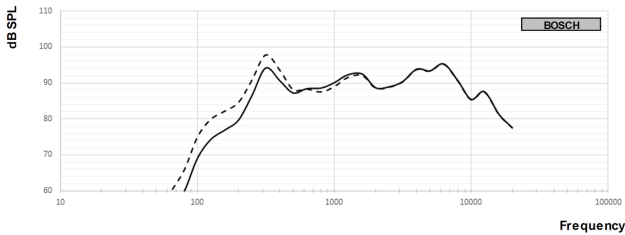

de keuzemogelijkheid van uitsturing op nominaal vol vermogen, half vermogen of kwart vermogen (stappen van 3 dB).

Afmetingen van LB10-UC06-Fx

Schakelschema

Frequentiebereik

— Metingsresultaten lege ruimte  
 - - - Metingsresultaten halve ruimte