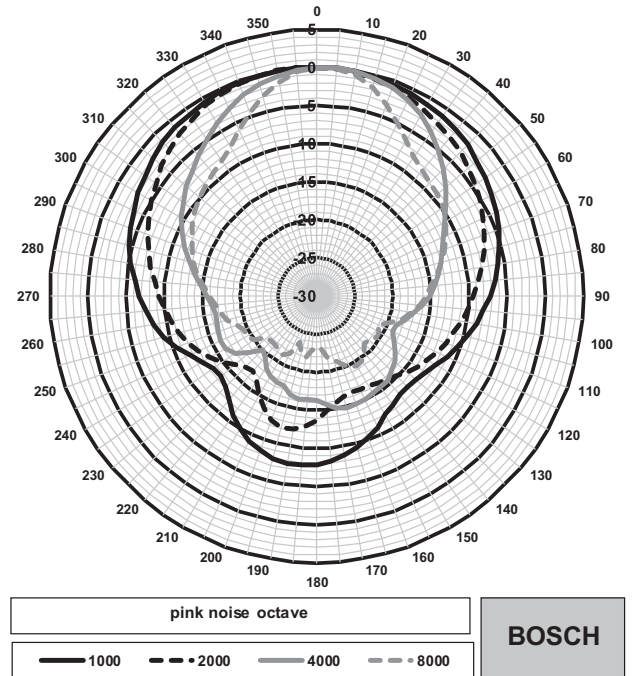

de keuzemogelijkheid van uitsturing op nominaal vol vermogen, half vermogen of kwart vermogen (stappen van 3 dB).

Afmetingen van LB10-UC06-Fx

Schakelschema

Frequentiebereik

— Metingsresultaten lege ruimte  
 - - - Metingsresultaten halve ruimte

Polair diagram horizontaal (hoge frequentie).  
 Genormaliseerd op 0-gradenas.

Polair diagram horizontaal (lage frequentie).  
 Genormaliseerd op 0-gradenas.

**Meegeleverde onderdelen**

Aantal	Component
1	LB10-UC06-FL Cabinetluidspreker, 6 W, plat, wit
1	Installatie-instructies

**Technische specificaties****Elektrische specificaties\***

Nominaal vermogen	6 / 3 / 1,5 / 0,75 W
Geluidsdruk niveau bij 6 W / 1 W (1 m)	99 dB / 91 dB (SPL)
Effectief frequentiebereik	145 Hz tot 18 kHz (-10 dB)
Openingshoek	1 kHz / 4 kHz (-6 dB)
horizontaal	168° / 89°
verticaal	168° / 89°
Nominale ingangsspanning	100 V
Nominale impedantie	1667 ohm
Connector	4-polig schroefklemblok