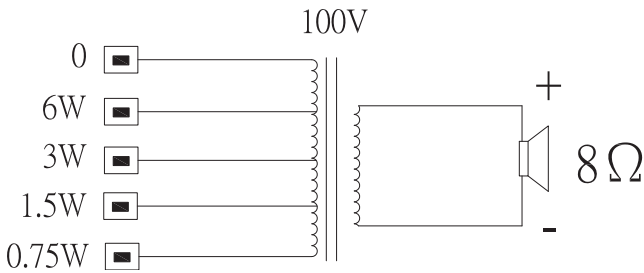

de keuzemogelijkheid van uitsturing op nominaal vol vermogen, half vermogen of kwart vermogen (stappen van 3 dB).

Afmetingen van LB10-UC06-Fx

Schakelschema

Frequentiebereik

— Metingsresultaten lege ruimte  
 - - - Metingsresultaten halve ruimte