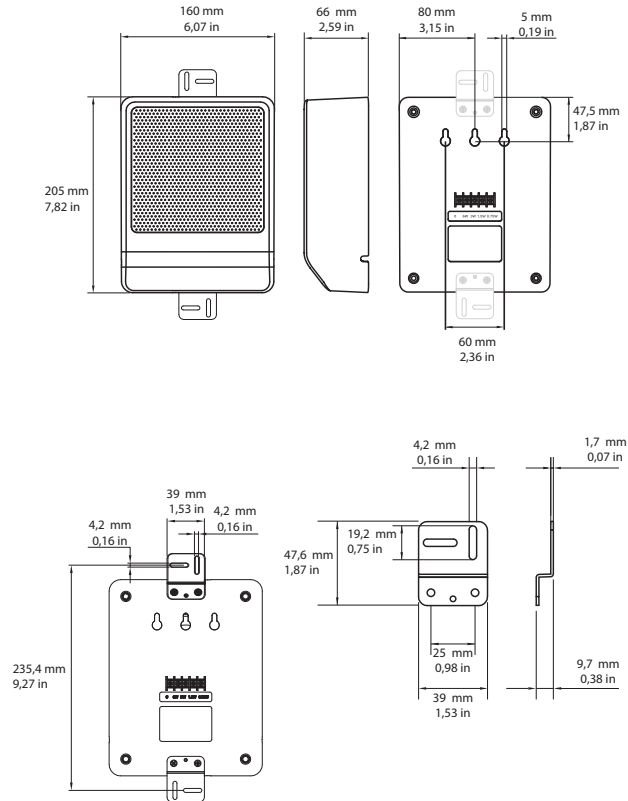

de keuzemogelijkheid van uitsturing op nominaal vol vermogen, half vermogen of kwart vermogen (stappen van 3 dB).

Afmetingen van LB10-UC06-Fx