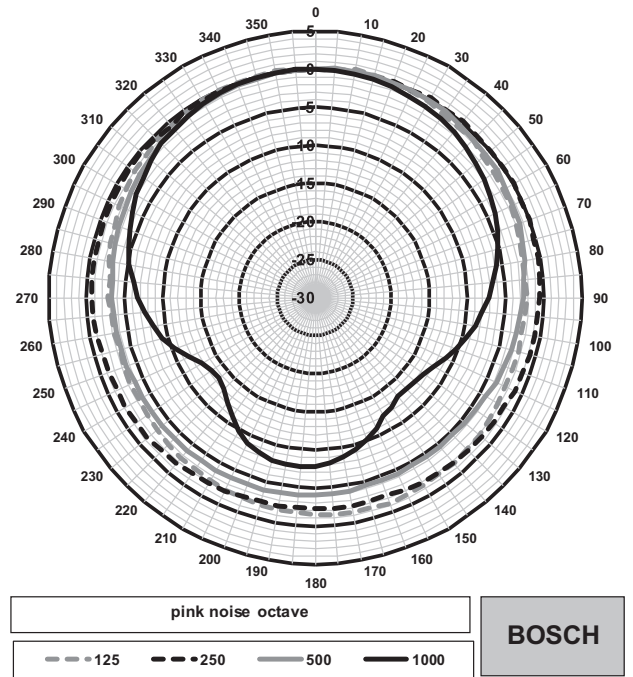

de keuzemogelijkheid van uitsturing op nominaal vol vermogen, half vermogen of kwart vermogen (stappen van 3 dB).

Afmetingen van LB10-UC06-Fx

Schakelschema

Frequentiebereik

— Metingsresultaten lege ruimte  
 - - - Metingsresultaten halve ruimte

Polair diagram horizontaal (hoge frequentie).  
 Genormaliseerd op 0-gradenas.

Polair diagram horizontaal (lage frequentie).  
 Genormaliseerd op 0-gradenas.

**Meegeleverde onderdelen**

Aantal	Component
1	LB10-UC06-FL Cabinetluidspreker, 6 W, plat, wit
1	Installatie-instructies

**Technische specificaties****Elektrische specificaties\***

Nominaal vermogen	6 / 3 / 1,5 / 0,75 W
Geluidsdruk niveau bij 6 W / 1 W (1 m)	99 dB / 91 dB (SPL)
Effectief frequentiebereik	145 Hz tot 18 kHz (-10 dB)
Openingshoek	1 kHz / 4 kHz (-6 dB)
horizontaal	168° / 89°
verticaal	168° / 89°
Nominale ingangsspanning	100 V
Nominale impedantie	1667 ohm
Connector	4-polig schroefklemblok