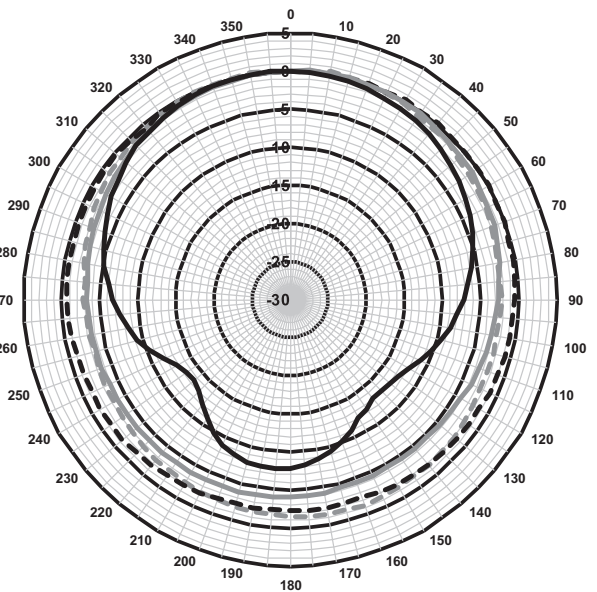

корпусе. Она обеспечивает работу на номинальную полную мощность, на половиинули четверть мощности мощности (т. е. с шагом 3 дБ).

Размеры LB10-UC06-Fx

Принципиальная схема

Частотная характеристика

— Результат полношагового измерения
 - - - Результат полушагового измерения

Горизонтальная полярная диаграмма (высокие частоты). Нормализовано на оси 0°.

Горизонтальная полярная диаграмма (низкие частоты). Нормализовано на оси 0°.

Комплектация

Количество	Компонент
1	LB10-UC06-FL Корпусный громкоговоритель, 6 Вт, прямой, белый
1	Руководство по установке

* Данные о технических характеристиках согласно IEC 60268-5 (полушаговый интервал)

Механические характеристики

Размеры (В x Ш x Г)	205 мм x 160 мм x 66 мм
Вес	0,83 кг
Цвет	Белый (RAL 9003)

Условия эксплуатации