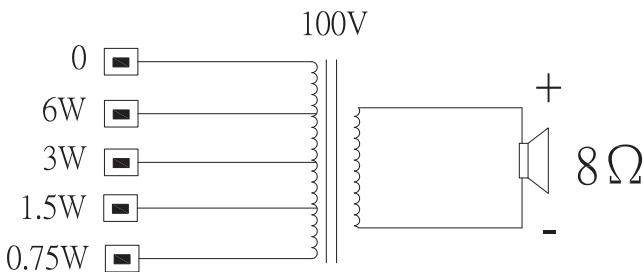

корпусе. Она обеспечивает работу на номинальную полную мощность, на половиинули четверть мощности мощности (т. е. с шагом 3 дБ).

Размеры LB10-UC06-Fx

Принципиальная схема

Частотная характеристика

— Результат полношагового измерения
 - - - Результат полушагового измерения

* Данные о технических характеристиках согласно IEC 60268-5 (полушаговый интервал)

Механические характеристики

Размеры (В x Ш x Г)	205 мм x 160 мм x 66 мм
Вес	0,83 кг
Цвет	Белый (RAL 9003)

Условия эксплуатации