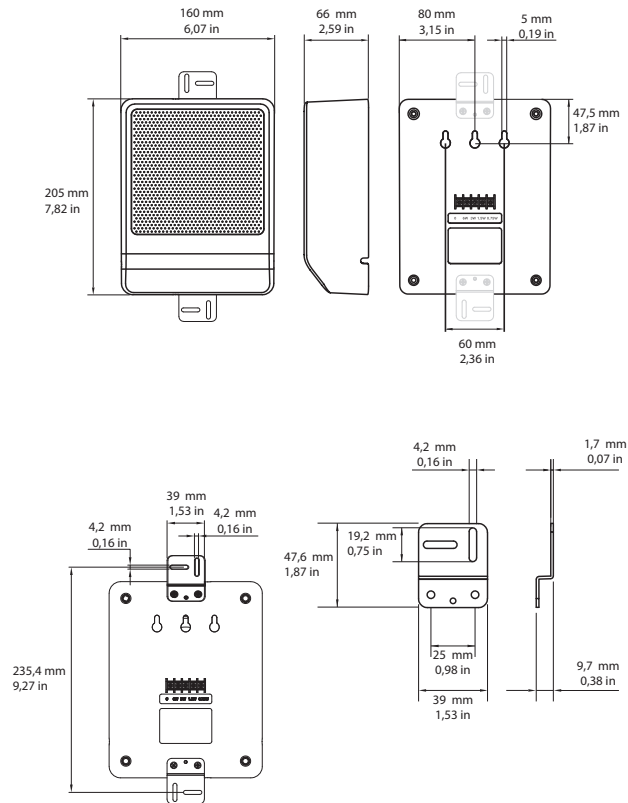

Безопасность согласно EN 62368-1

Замечания по установке и настройке

Три отверстия на задней панели обеспечивают простую и быструю установку на стену. Для быстрой и простой установки на стену или потолок в комплект также входят два дополнительных монтажных кронштейна. Удобная и простая в использовании четырехконтактная винтовая клеммная колодка расположена на задней панели и позволяет выполнять подключения на месте. Эта клеммная колодка предусматривает возможность ответвлений мощности на согласующем трансформаторе 100 В в

корпусе. Она обеспечивает работу на номинальную полную мощность, на половиинули четверть мощности мощности (т. е. с шагом 3 дБ).

Размеры LB10-UC06-Fx

Принципиальная схема

Частотная характеристика

— Результат полношагового измерения
 - - - Результат полушагового измерения

* Данные о технических характеристиках согласно IEC 60268-5 (полушаговый интервал)

Механические характеристики

Размеры (В x Ш x Г)	205 мм x 160 мм x 66 мм
Вес	0,83 кг
Цвет	Белый (RAL 9003)

Условия эксплуатации