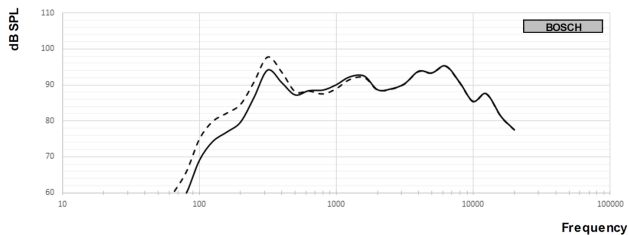

корпусе. Она обеспечивает работу на номинальную полную мощность, на половиинули четверть мощности мощности (т. е. с шагом 3 дБ).

Размеры LB10-UC06-Fx

Принципиальная схема

Частотная характеристика

— Результат полношагового измерения
 - - - Результат полушагового измерения