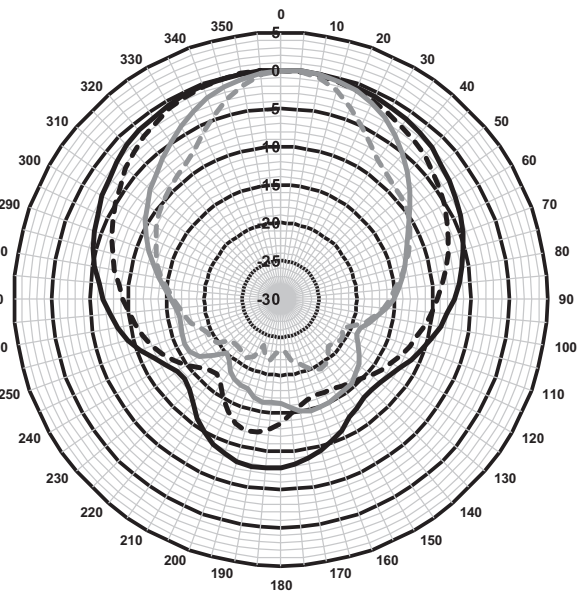

корпусе. Она обеспечивает работу на номинальную полную мощность, на половиинули четверть мощности мощности (т. е. с шагом 3 дБ).

Размеры LB10-UC06-Fx

Принципиальная схема

Частотная характеристика

— Результат полношагового измерения
 - - - Результат полушагового измерения

Горизонтальная полярная диаграмма (высокие частоты). Нормализовано на оси 0°.

Горизонтальная полярная диаграмма (низкие частоты). Нормализовано на оси 0°.

Комплектация

Количество	Компонент
1	LB10-UC06-FL Корпусный громкоговоритель, 6 Вт, прямой, белый
1	Руководство по установке

* Данные о технических характеристиках согласно IEC 60268-5 (полушаговый интервал)

Механические характеристики

Размеры (В x Ш x Г)	205 мм x 160 мм x 66 мм
Вес	0,83 кг
Цвет	Белый (RAL 9003)

Условия эксплуатации