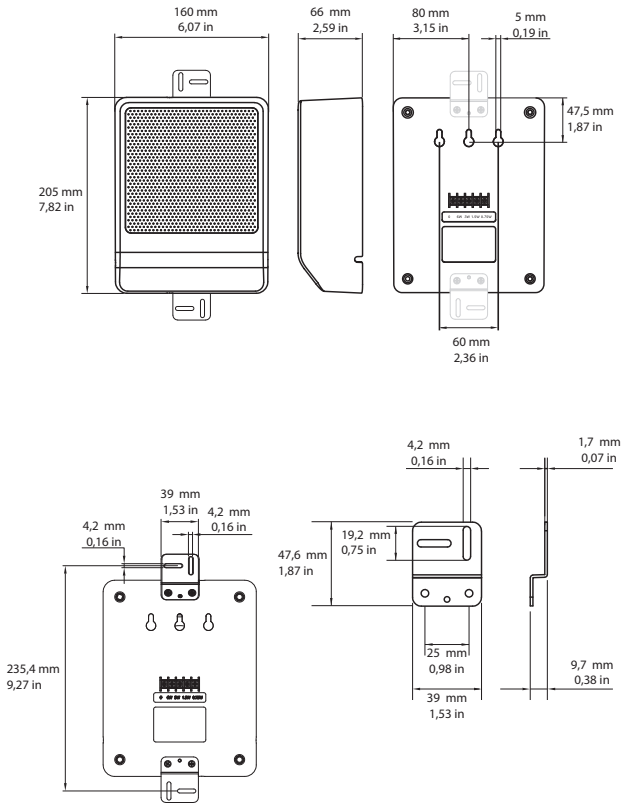

Twee montagebeugels worden meegeleverd als optie voor snelle en eenvoudige montage aan de muur of het plafond.

Aan de achterkant bevindt zich een handig en gebruiksvriendelijk vier-polig schroefklemblok voor aansluiting van de bekabeling ter plekke. Dit klemmenblok heeft een voorziening voor vermogenstrappen op de corresponderende 100 V-transformator in de behuizing. Deze voorziening biedt de keuzemogelijkheid van uitsturing op nominaal vol vermogen, half vermogen of kwart vermogen (stappen van 3 dB).

Afmetingen van LB10-UC06-Fx

Schakelschema

Frequentiebereik
 — Metingsresultaten lege ruimte
 - - - Metingsresultaten halve ruimte

Polair diagram horizontaal (hoge frequentie).
 Genormaliseerd op 0-gradenas.

Polair diagram horizontaal (lage frequentie).
 Genormaliseerd op 0-gradenas.

Technische specificaties**Elektrische specificaties***

Nominaal vermogen	6 / 3 / 1,5 / 0,75 W
Geluidsdruk niveau bij 6 W / 1 W (1 m)	99 dB / 91 dB (SPL)
Effectief frequentiebereik	145 Hz tot 18 kHz (-10 dB)
Openingshoek	1 kHz / 4 kHz (-6 dB)
horizontaal	168° / 89°
verticaal	168° / 89°
Nominale ingangsspanning	100 V
Nominale impedantie	1667 ohm
Connector	4-polig schroefklemblok

* Technische gegevens conform IEC 60268-5 (halve ruimte)

Mechanisch

Afmetingen (H x B x D)	205 mm x 160 mm x 66 mm
Gewicht	0,83 kg

Kleur LB10-UC06-FD	Zwart (RAL 9004)
Kleur LB10-UC06-FL	Wit (RAL 9003)

Omgeving