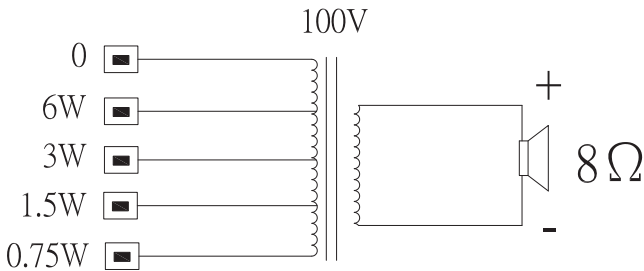

Afmetingen van LB10-UC06-Fx

Schakelschema

Frequentiebereik
 — Metingsresultaten lege ruimte
 - - - Metingsresultaten halve ruimte

Polair diagram horizontaal (hoge frequentie).
 Genormaliseerd op 0-gradenas.

* Technische gegevens conform IEC 60268-5 (halve ruimte)

Mechanisch

Afmetingen (H x B x D)	205 mm x 160 mm x 66 mm
Gewicht	0,83 kg

Kleur LB10-UC06-FD	Zwart (RAL 9004)
Kleur LB10-UC06-FL	Wit (RAL 9003)

Omgeving