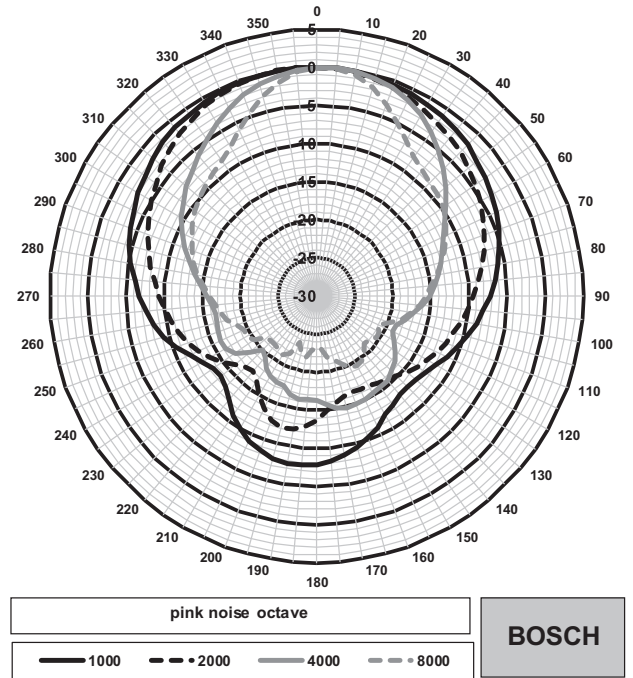

Afmetingen van LB10-UC06-Fx

Schakelschema

Frequentiebereik
 — Metingsresultaten lege ruimte
 - - - Metingsresultaten halve ruimte

Polair diagram horizontaal (hoge frequentie).
 Genormaliseerd op 0-gradenas.

Polair diagram horizontaal (lage frequentie).
 Genormaliseerd op 0-gradenas.

Technische specificaties**Elektrische specificaties***

Nominaal vermogen	6 / 3 / 1,5 / 0,75 W
Geluidsdruk niveau bij 6 W / 1 W (1 m)	99 dB / 91 dB (SPL)
Effectief frequentiebereik	145 Hz tot 18 kHz (-10 dB)
Openingshoek	1 kHz / 4 kHz (-6 dB)
horizontaal	168° / 89°
verticaal	168° / 89°
Nominale ingangsspanning	100 V
Nominale impedantie	1667 ohm
Connector	4-polig schroefklemblok