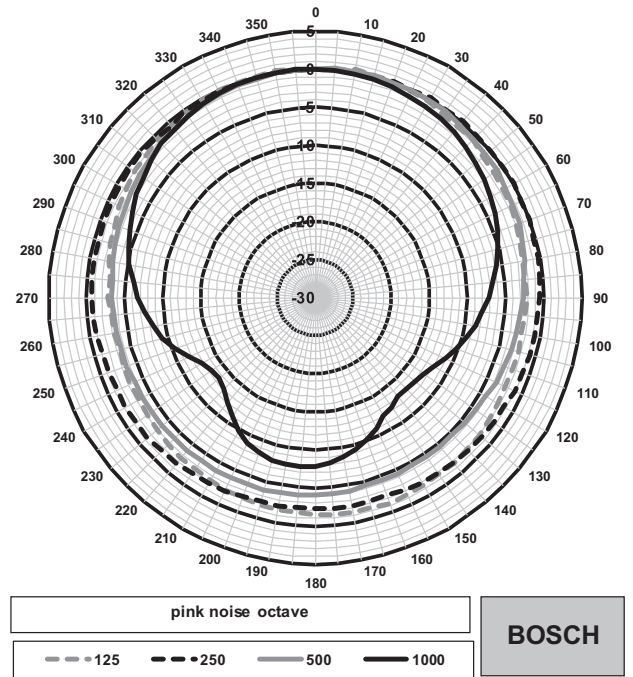

Afmetingen van LB10-UC06-Fx

Schakelschema

Frequentiebereik
 — Metingsresultaten lege ruimte
 - - - Metingsresultaten halve ruimte

Polair diagram horizontaal (hoge frequentie).
 Genormaliseerd op 0-gradenas.

Polair diagram horizontaal (lage frequentie).
 Genormaliseerd op 0-gradenas.

Technische specificaties**Elektrische specificaties***

Nominaal vermogen	6 / 3 / 1,5 / 0,75 W
Geluidsdruk niveau bij 6 W / 1 W (1 m)	99 dB / 91 dB (SPL)
Effectief frequentiebereik	145 Hz tot 18 kHz (-10 dB)
Openingshoek	1 kHz / 4 kHz (-6 dB)
horizontaal	168° / 89°
verticaal	168° / 89°
Nominale ingangsspanning	100 V
Nominale impedantie	1667 ohm
Connector	4-polig schroefklemblok

* Technische gegevens conform IEC 60268-5 (halve ruimte)

Mechanisch

Afmetingen (H x B x D)	205 mm x 160 mm x 66 mm
Gewicht	0,83 kg

Kleur LB10-UC06-FD	Zwart (RAL 9004)
Kleur LB10-UC06-FL	Wit (RAL 9003)

Omgeving