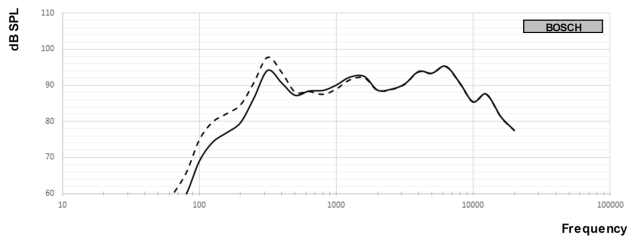

Afmetingen van LB10-UC06-Fx

Schakelschema

Frequentiebereik
 — Metingsresultaten lege ruimte
 - - - Metingsresultaten halve ruimte

Polair diagram horizontaal (hoge frequentie).
 Genormaliseerd op 0-gradenas.

Polair diagram horizontaal (lage frequentie).
 Genormaliseerd op 0-gradenas.

Technische specificaties**Elektrische specificaties***

Nominaal vermogen	6 / 3 / 1,5 / 0,75 W
Geluidsdruk niveau bij 6 W / 1 W (1 m)	99 dB / 91 dB (SPL)
Effectief frequentiebereik	145 Hz tot 18 kHz (-10 dB)
Openingshoek	1 kHz / 4 kHz (-6 dB)
horizontaal	168° / 89°
verticaal	168° / 89°
Nominale ingangsspanning	100 V
Nominale impedantie	1667 ohm
Connector	4-polig schroefklemblok