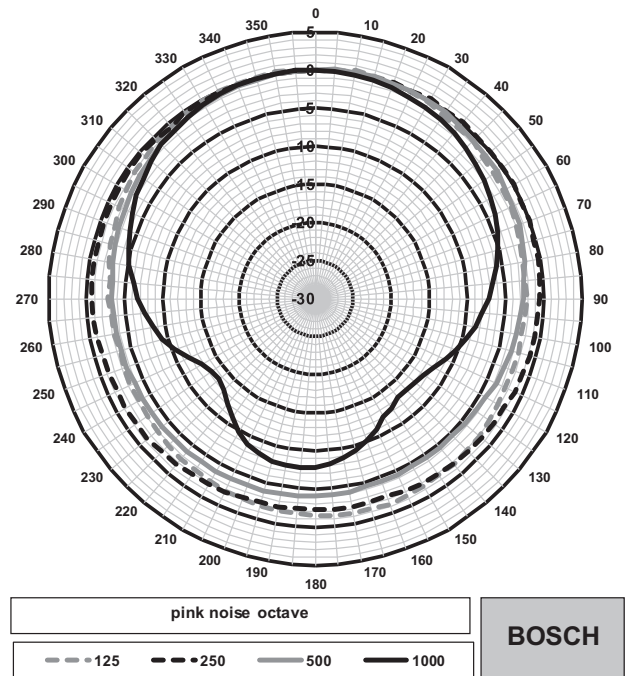

極座標圖 - 水平 (高頻率)。在 0 度軸標準化。

極座標圖 - 水平 (低頻率)。在 0 度軸標準化。