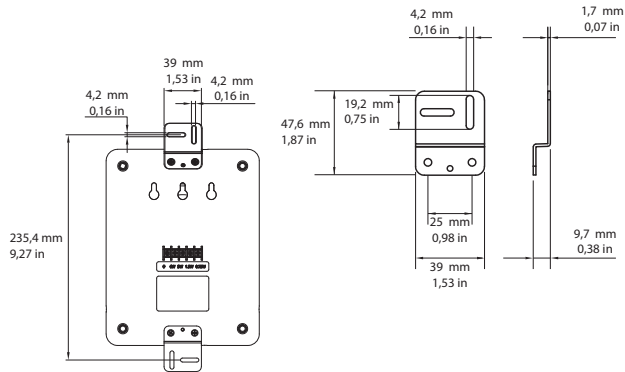

## 安裝/設置注意事項

背面板的三個鎖孔可讓您快速且輕鬆地安裝到牆上。它有兩個安裝托架（固定在背面面板）可供選購，好讓您快速且輕鬆地安裝到牆上或天花板應用場所。

背面板有方便易用的四極螺絲接線端子台可供現場接線使用。此接線端子台具有音響中 匹配變壓器上功率分接的配置，可讓您選擇額定全功率、半功率 或四分之一功率的放射（以 3 dB 為單位）。

LB10-UC06-Fx 尺寸

電路圖

頻率響應

—— 全空間測量結果  
 - - - 半空間測量結果

#### 電氣\*

額定功率	6 / 3 / 1.5 / 0.75 W
聲壓級 6 W / 1 W (1 m)	99 dB / 91 dB (SPL)
有效頻率範圍	145 Hz 至 18 kHz (-10 dB)

開啟角度	1 kHz / 4 kHz (-6 dB)
水平	168° / 89°
垂直	168° / 89°
額定輸入電壓	100 V
額定阻抗	1667 歐姆
接頭	4 極螺絲接線端子台
* 根據 IEC 60268-5 的技術效能資料 (半空間)	
機械	
尺寸 (高 x 寬 x 深)	205 公釐 x 160 公釐 x 66 公釐 (7.82 吋 x 6.07 吋 x 2.69 吋)
重量	0.83 公斤 (1.83 磅)
LB10-UC06-FD 顏色	黑色 (RAL 9004)
LB10-UC06-FL 顏色	白色 (RAL 9003)