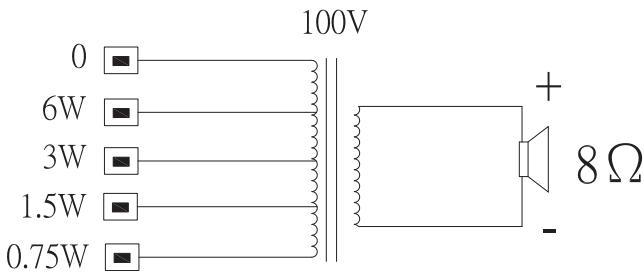

## 安裝/設置注意事項

背面板的三個鎖孔可讓您快速且輕鬆地安裝到牆上。它有兩個安裝托架（固定在背面面板）可供選購，好讓您快速且輕鬆地安裝到牆上或天花板應用場所。

背面板有方便易用的四極螺絲接線端子台可供現場接線使用。此接線端子台具有音響中 匹配變壓器上功率分接的配置，可讓您選擇額定全功率、半功率 或四分之一功率的放射（以 3 dB 為單位）。

LB10-UC06-Fx 尺寸

電路圖

頻率響應

—— 全空間測量結果  
 - - - 半空間測量結果

極座標圖 - 水平 (高頻率)。在 0 度軸標準化。

極座標圖 - 水平 (低頻率)。在 0 度軸標準化。

#### 電氣\*

額定功率	6 / 3 / 1.5 / 0.75 W
聲壓級 6 W / 1 W (1 m)	99 dB / 91 dB (SPL)
有效頻率範圍	145 Hz 至 18 kHz (-10 dB)

開啟角度	1 kHz / 4 kHz (-6 dB)
水平	168° / 89°
垂直	168° / 89°
額定輸入電壓	100 V
額定阻抗	1667 歐姆
接頭	4 極螺絲接線端子台
* 根據 IEC 60268-5 的技術效能資料 (半空間)	
機械	
尺寸 (高 x 寬 x 深)	205 公釐 x 160 公釐 x 66 公釐 (7.82 吋 x 6.07 吋 x 2.69 吋)
重量	0.83 公斤 (1.83 磅)
LB10-UC06-FD 顏色	黑色 (RAL 9004)
LB10-UC06-FL 顏色	白色 (RAL 9003)