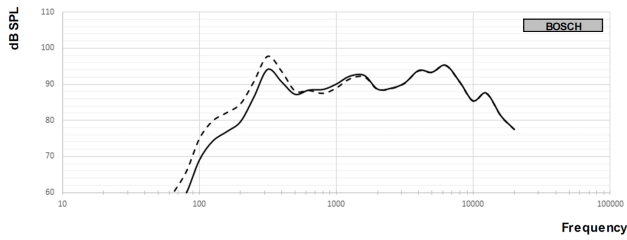

頻率響應

—— 全空間測量結果
- - - 半空間測量結果