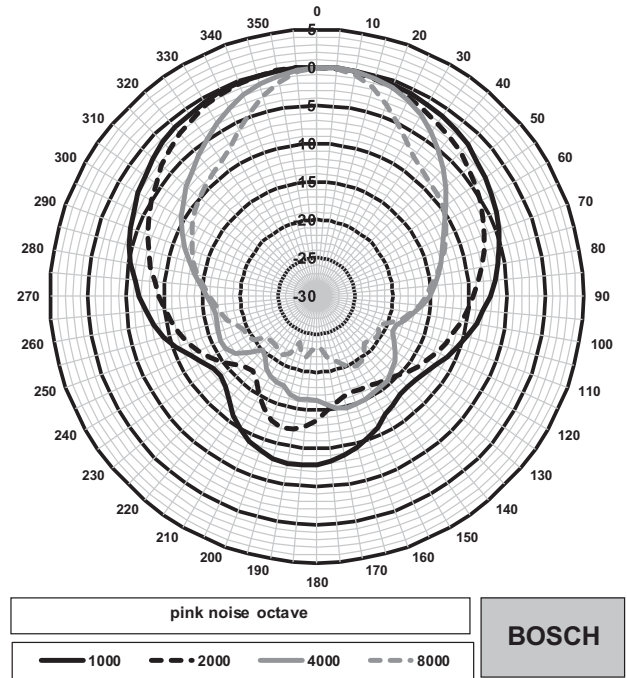

極座標圖 - 水平 (高頻率)。在 0 度軸標準化。

極座標圖 - 水平 (低頻率)。在 0 度軸標準化。