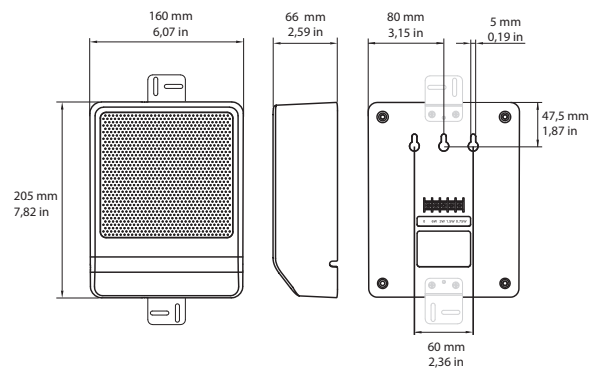

## 安裝/設置注意事項

背面板的三個鎖孔可讓您快速且輕鬆地安裝到牆上。它有兩個安裝托架（固定在背面面板）可供選購，好讓您快速且輕鬆地安裝到牆上或天花板應用場所。

背面板有方便易用的四極螺絲接線端子台可供現場接線使用。此接線端子台具有音響中 匹配變壓器上功率分接的配置，可讓您選擇額定全功率、半功率 或四分之一功率的放射（以 3 dB 為單位）。

LB10-UC06-Fx 尺寸

電路圖

頻率響應

—— 全空間測量結果  
 - - - 半空間測量結果

#### 電氣\*

額定功率	6 / 3 / 1.5 / 0.75 W
聲壓級 6 W / 1 W (1 m)	99 dB / 91 dB (SPL)
有效頻率範圍	145 Hz 至 18 kHz (-10 dB)

開啟角度	1 kHz / 4 kHz (-6 dB)
水平	168° / 89°
垂直	168° / 89°
額定輸入電壓	100 V
額定阻抗	1667 歐姆
接頭	4 極螺絲接線端子台
* 根據 IEC 60268-5 的技術效能資料 (半空間)	
機械	
尺寸 (高 x 寬 x 深)	205 公釐 x 160 公釐 x 66 公釐 (7.82 吋 x 6.07 吋 x 2.69 吋)
重量	0.83 公斤 (1.83 磅)
LB10-UC06-FD 顏色	黑色 (RAL 9004)
LB10-UC06-FL 顏色	白色 (RAL 9003)