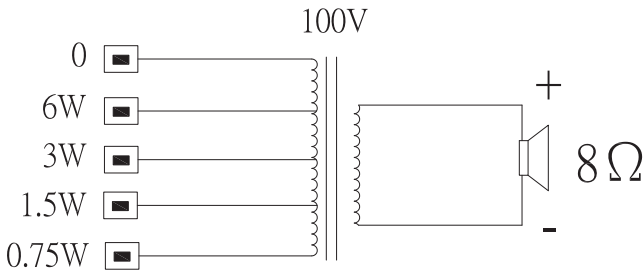

Veiligheid conform EN 62368-1

Opmerkingen over installatie/configuratie

Dankzij de drie spiegaten in het achterpaneel kunnen de luidsprekers gemakkelijk en snel aan de wand worden gemonteerd.

Aan de achterkant bevindt zich een handig en gebruiksvriendelijk vier-polig schroefklemblok voor aansluiting van de bekabeling ter plekke. Dit klemmenblok heeft een voorziening voor vermogenstrappen op de corresponderende 100 V-transformator in de behuizing. Deze voorziening biedt de keuzemogelijkheid van uitsturing op nominaal vol vermogen, half vermogen of kwart vermogen (stappen van 3 dB).

Afmetingen van LB10-UC06-x

Schakelschema

Frequentiebereik
 — Metingsresultaten lege ruimte
 - - - Metingsresultaten halve ruimte

Polair diagram horizontaal (hoge frequentie).
 Genormaliseerd op 0-gradenas.

* Technische gegevens conform IEC 60268-5 (halve ruimte)

Mechanisch

Afmetingen (H x B x D)	207,2 mm x 160,5 mm x 73,2 mm
Gewicht	0,77 kg
Kleur	Wit (RAL 9003)

Omgeving

Bedrijfstemperatuur	-25 °C tot +55 °C
Opslag- en bedrijfstemperatuur	-40 °C tot +70 °C
Relatieve vochtigheidsgraad	< 95%