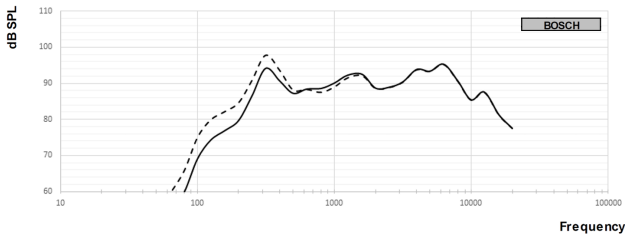

Afmetingen van LB10-UC06-x

Schakelschema

Frequentiebereik
 — Metingsresultaten lege ruimte
 - - - Metingsresultaten halve ruimte

Polair diagram horizontaal (hoge frequentie).
 Genormaliseerd op 0-gradenas.