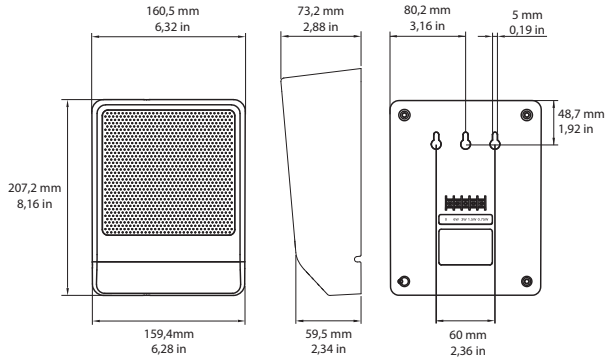

Veiligheid conform EN 62368-1

Opmerkingen over installatie/configuratie

Dankzij de drie spiegaten in het achterpaneel kunnen de luidsprekers gemakkelijk en snel aan de wand worden gemonteerd.

Aan de achterkant bevindt zich een handig en gebruiksvriendelijk vier-polig schroefklemblok voor aansluiting van de bekabeling ter plekke. Dit klemmenblok heeft een voorziening voor vermogenstrappen op de corresponderende 100 V-transformator in de behuizing. Deze voorziening biedt de keuzemogelijkheid van uitsturing op nominaal vol vermogen, half vermogen of kwart vermogen (stappen van 3 dB).

* Technische gegevens conform IEC 60268-5 (halve ruimte)

Mechanisch

Afmetingen (H x B x D)	207,2 mm x 160,5 mm x 73,2 mm
Gewicht	0,77 kg
Kleur	Wit (RAL 9003)

Omgeving

Bedrijfstemperatuur	-25 °C tot +55 °C
Opslag- en bedrijfstemperatuur	-40 °C tot +70 °C
Relatieve vochtigheidsgraad	< 95%