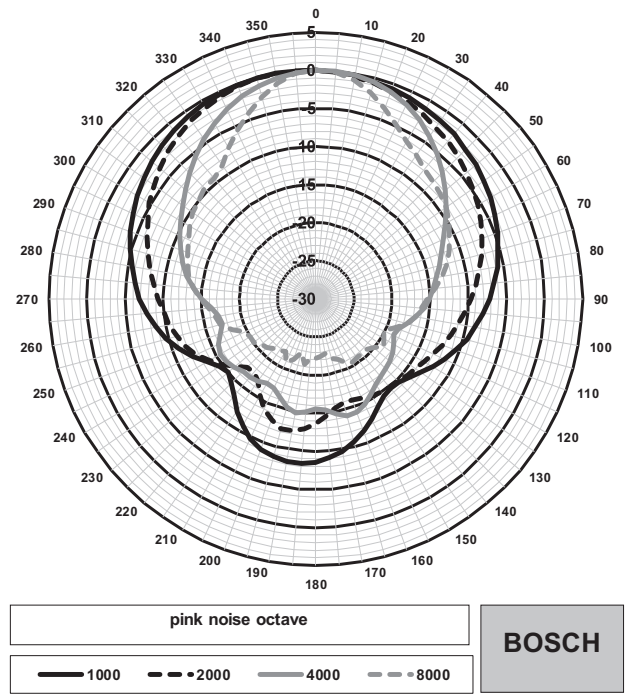

Afmetingen van LB10-UC06-x

Schakelschema

Frequentiebereik
 — Metingsresultaten lege ruimte
 - - - Metingsresultaten halve ruimte

Polair diagram horizontaal (hoge frequentie).
 Genormaliseerd op 0-gradenas.