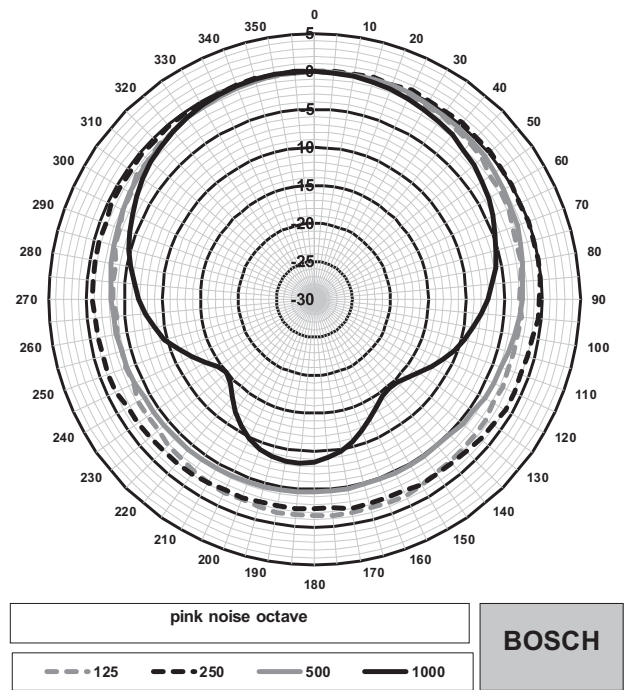

Afmetingen van LB10-UC06-x

Schakelschema

Frequentiebereik
 — Metingsresultaten lege ruimte
 - - - Metingsresultaten halve ruimte

Polair diagram horizontaal (hoge frequentie).
 Genormaliseerd op 0-gradenas.

Nominaal vermogen	6 / 3 / 1,5 / 0,75 W
Geluidsdruk niveau bij 6 W / 1 W (1 m)	99 dB / 91 dB (SPL)
Effectief frequentiebereik	145 Hz tot 18 kHz (-10 dB)
Openingshoek	1 kHz / 4 kHz (-6 dB)
horizontaal	165° / 88°
verticaal	165° / 88°
Nominale ingangsspanning	100 V
Nominale impedantie	1667 ohm
Connector	4-polig schroefklemblok