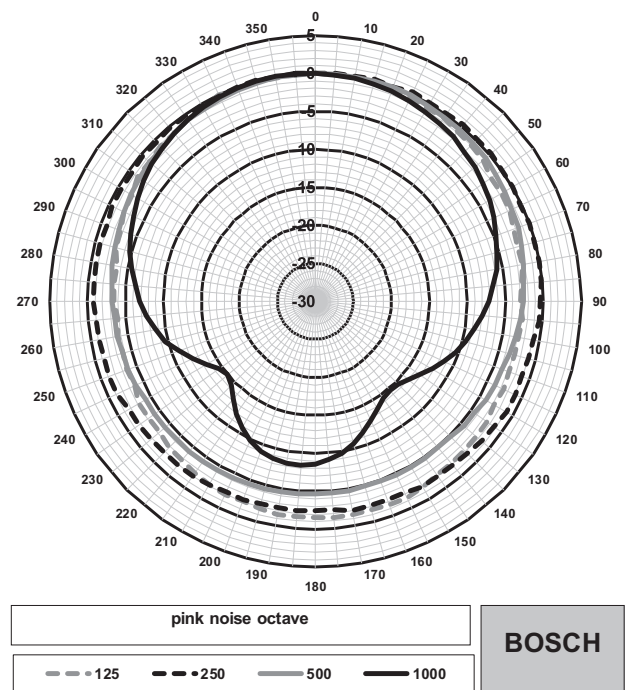

Габариты LB10-UC06-х

Принципиальная схема

Частотная характеристика

— Результат полношагового измерения
 - - - Результат полушагового измерения

Горизонтальная полярная диаграмма (высокая частота). Нормализовано на оси 0°.

Технические характеристики**Электрические***

Номинальная мощность	6 / 3 / 1,5 / 0,75 Вт
Уровень звукового давления при 6 Вт / 1 Вт (1 м)	99 дБ / 91 дБ (УЗД)
Эффективный частотный диапазон	от 145 Гц до 18 кГц (-10 дБ)
Угол раствора	1 кГц / 4 кГц (-6 дБ)
горизонтальный	165° / 88°
вертикальный	165° / 88°
Номинальное напряжение на входе	100 В
Номинальное сопротивление	1667 Ом
Разъем	4-контактная винтовая клеммная колодка

* Данные о технических характеристиках согласно IEC 60268-5 (полушаговый интервал)

Механические характеристики

Размеры (В x Ш x Г)	207,2 мм x 160,5 мм x 73,2 мм
Вес	0,77 кг
Цвет	Белый (RAL 9003)

Условия эксплуатации