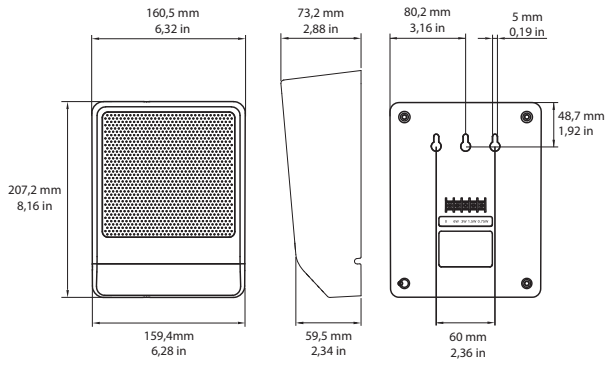

Габариты LB10-UC06-х

Принципиальная схема

Частотная характеристика

— Результат полношагового измерения
 - - - Результат полушагового измерения

Горизонтальная полярная диаграмма (высокая частота). Нормализовано на оси 0°.

* Данные о технических характеристиках согласно IEC 60268-5 (полушаговый интервал)

Механические характеристики

Размеры (В x Ш x Г)	207,2 мм x 160,5 мм x 73,2 мм
Вес	0,77 кг
Цвет	Белый (RAL 9003)

Условия эксплуатации