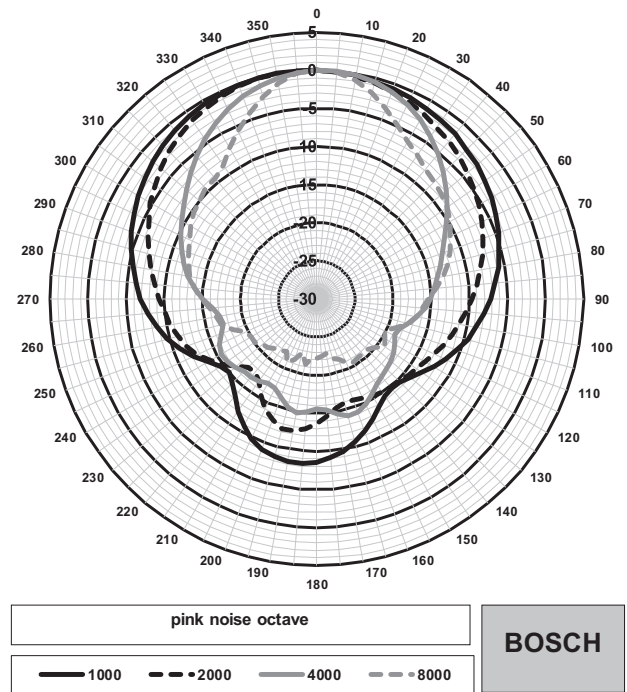

Габариты LB10-UC06-х

Принципиальная схема

Частотная характеристика

— Результат полношагового измерения
 - - - Результат полушагового измерения

Горизонтальная полярная диаграмма (высокая частота). Нормализовано на оси 0°.

Технические характеристики**Электрические***

Номинальная мощность	6 / 3 / 1,5 / 0,75 Вт
Уровень звукового давления при 6 Вт / 1 Вт (1 м)	99 дБ / 91 дБ (УЗД)
Эффективный частотный диапазон	от 145 Гц до 18 кГц (-10 дБ)
Угол раствора	1 кГц / 4 кГц (-6 дБ)
горизонтальный	165° / 88°
вертикальный	165° / 88°
Номинальное напряжение на входе	100 В
Номинальное сопротивление	1667 Ом
Разъем	4-контактная винтовая клеммная колодка

* Данные о технических характеристиках согласно IEC 60268-5 (полушаговый интервал)

Механические характеристики

Размеры (В x Ш x Г)	207,2 мм x 160,5 мм x 73,2 мм
Вес	0,77 кг
Цвет	Белый (RAL 9003)

Условия эксплуатации