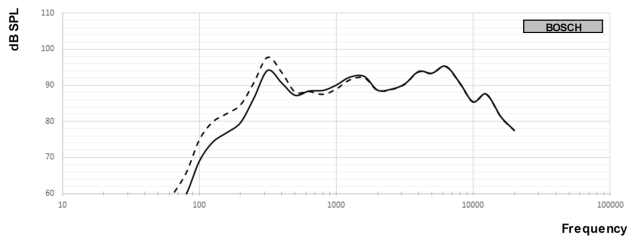

Габариты LB10-UC06-х

Принципиальная схема

Частотная характеристика

— Результат полношагового измерения
 - - - Результат полушагового измерения

Горизонтальная полярная диаграмма (высокая частота). Нормализовано на оси 0°.