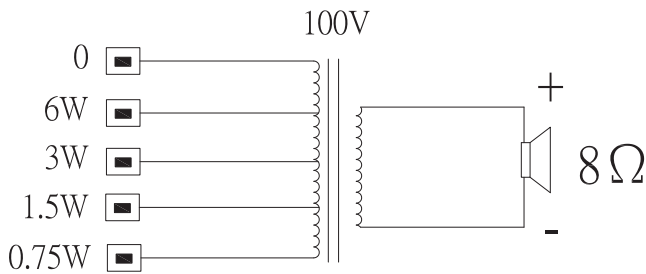

Габариты LB10-UC06-х

Принципиальная схема

Частотная характеристика

— Результат полношагового измерения
 - - - Результат полушагового измерения

Горизонтальная полярная диаграмма (высокая частота). Нормализовано на оси 0°.

* Данные о технических характеристиках согласно IEC 60268-5 (полушаговый интервал)

Механические характеристики

Размеры (В x Ш x Г)	207,2 мм x 160,5 мм x 73,2 мм
Вес	0,77 кг
Цвет	Белый (RAL 9003)

Условия эксплуатации