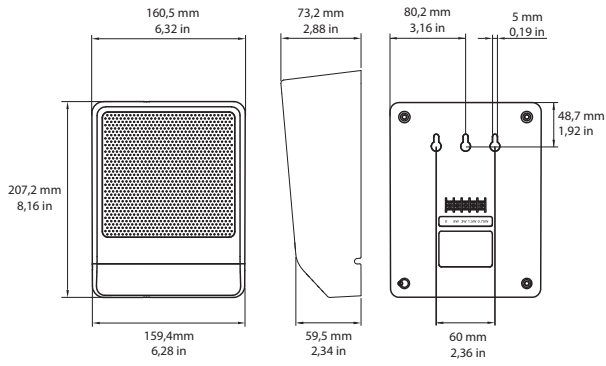

Veiligheid conform EN 62368-1

Opmerkingen over installatie/configuratie

Dankzij de drie spiegaten in het achterpaneel kunnen de luidsprekers gemakkelijk en snel aan de wand worden gemonteerd.

Aan de achterkant bevindt zich een handig en gebruiksvriendelijk vier-polig schroefklemblok voor aansluiting van de bekabeling ter plekke. Dit klemmenblok heeft een voorziening voor vermogenstrappen op de corresponderende 100 V-transformator in de behuizing. Deze voorziening biedt de keuzemogelijkheid van uitsturing op nominaal vol vermogen, half vermogen of kwart vermogen (stappen van 3 dB).

* Technische gegevens conform IEC 60268-5 (halve ruimte)

Mechanisch

Afmetingen (H x B x D)	207,2 mm x 160,5 mm x 73,2 mm
Gewicht	0,77 kg

Kleur LB10-UC06-D	Zwart (RAL 9004)
Kleur LB10-UC06-L	Wit (RAL 9003)