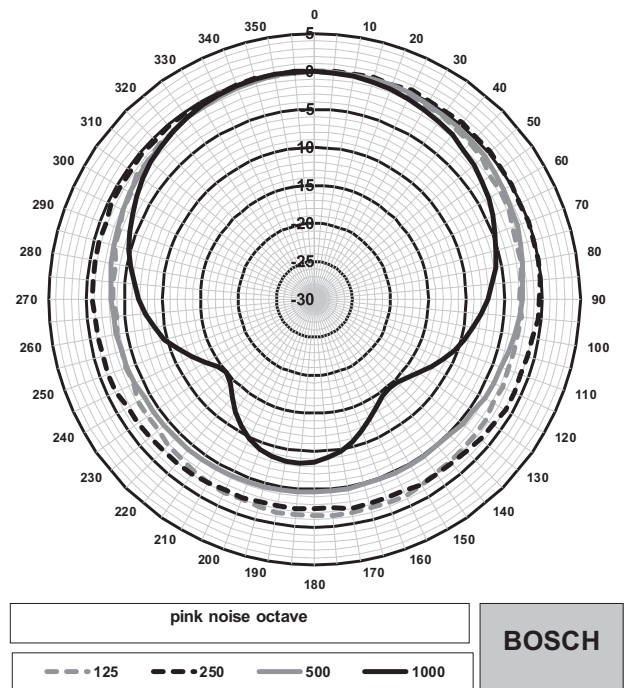

Afmetingen van LB10-UC06-x

Schakelschema

Frequentiebereik

— Metingsresultaten lege ruimte
 - - - Metingsresultaten halve ruimte

Polair diagram horizontaal (hoge frequentie).
 Genormaliseerd op 0-gradenas.

Polair diagram horizontaal (lage frequentie).
 Genormaliseerd op 0-gradenas.

Technische specificaties**Elektrische specificaties***

Nominaal vermogen	6 / 3 / 1,5 / 0,75 W
Geluidsdruk niveau bij 6 W / 1 W (1 m)	99 dB / 91 dB (SPL)
Effectief frequentiebereik	145 Hz tot 18 kHz (-10 dB)
Openingshoek	1 kHz / 4 kHz (-6 dB)
horizontaal	165° / 88°
verticaal	165° / 88°
Nominale ingangsspanning	100 V
Nominale impedantie	1667 ohm
Connector	4-polig schroefklemblok

* Technische gegevens conform IEC 60268-5 (halve ruimte)

Mechanisch

Afmetingen (H x B x D)	207,2 mm x 160,5 mm x 73,2 mm
Gewicht	0,77 kg

Kleur LB10-UC06-D	Zwart (RAL 9004)
Kleur LB10-UC06-L	Wit (RAL 9003)