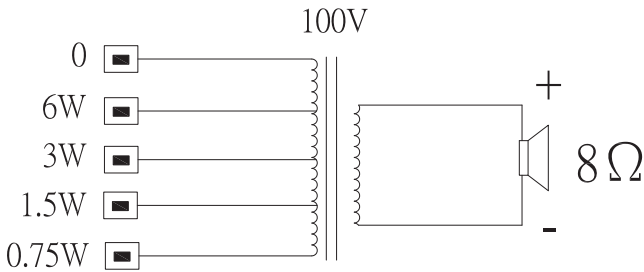

Veiligheid conform EN 62368-1

Opmerkingen over installatie/configuratie

Dankzij de drie spiegaten in het achterpaneel kunnen de luidsprekers gemakkelijk en snel aan de wand worden gemonteerd.

Aan de achterkant bevindt zich een handig en gebruiksvriendelijk vier-polig schroefklemblok voor aansluiting van de bekabeling ter plekke. Dit klemmenblok heeft een voorziening voor vermogenstrappen op de corresponderende 100 V-transformator in de behuizing. Deze voorziening biedt de keuzemogelijkheid van uitsturing op nominaal vol vermogen, half vermogen of kwart vermogen (stappen van 3 dB).

Afmetingen van LB10-UC06-x

Schakelschema

Frequentiebereik

— Metingsresultaten lege ruimte
 - - - Metingsresultaten halve ruimte

Polair diagram horizontaal (hoge frequentie).
 Genormaliseerd op 0-gradenas.

* Technische gegevens conform IEC 60268-5 (halve ruimte)

Mechanisch

Afmetingen (H x B x D)	207,2 mm x 160,5 mm x 73,2 mm
Gewicht	0,77 kg

Kleur LB10-UC06-D	Zwart (RAL 9004)
Kleur LB10-UC06-L	Wit (RAL 9003)