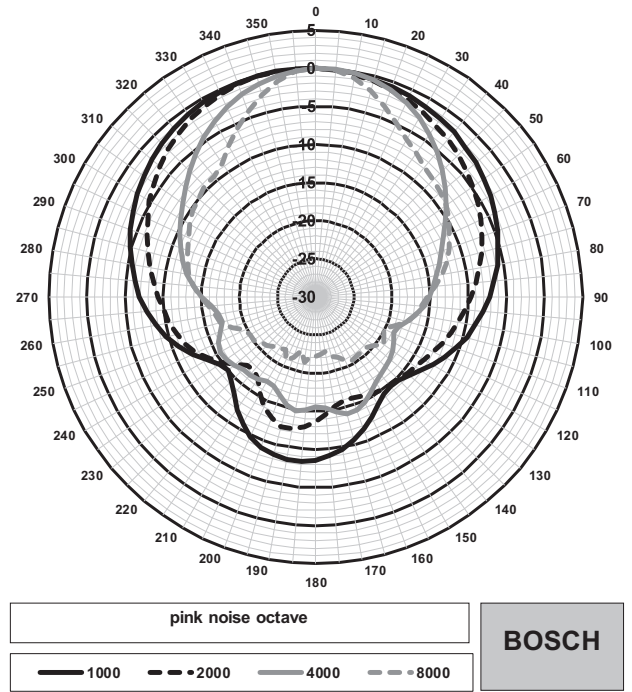

Afmetingen van LB10-UC06-x

Schakelschema

Frequentiebereik

— Metingsresultaten lege ruimte
 - - - Metingsresultaten halve ruimte

Polair diagram horizontaal (hoge frequentie).
 Genormaliseerd op 0-gradenas.

Polair diagram horizontaal (lage frequentie).
 Genormaliseerd op 0-gradenas.

Technische specificaties**Elektrische specificaties***

Nominaal vermogen	6 / 3 / 1,5 / 0,75 W
Geluidsdruk niveau bij 6 W / 1 W (1 m)	99 dB / 91 dB (SPL)
Effectief frequentiebereik	145 Hz tot 18 kHz (-10 dB)
Openingshoek	1 kHz / 4 kHz (-6 dB)
horizontaal	165° / 88°
verticaal	165° / 88°
Nominale ingangsspanning	100 V
Nominale impedantie	1667 ohm
Connector	4-polig schroefklemblok

* Technische gegevens conform IEC 60268-5 (halve ruimte)

Mechanisch

Afmetingen (H x B x D)	207,2 mm x 160,5 mm x 73,2 mm
Gewicht	0,77 kg

Kleur LB10-UC06-D	Zwart (RAL 9004)
Kleur LB10-UC06-L	Wit (RAL 9003)