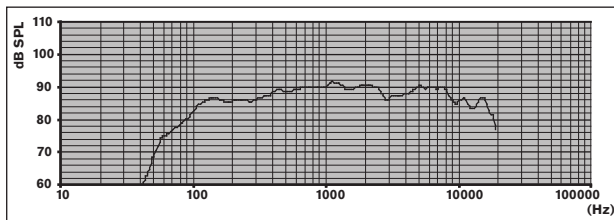

Frequentiebereik