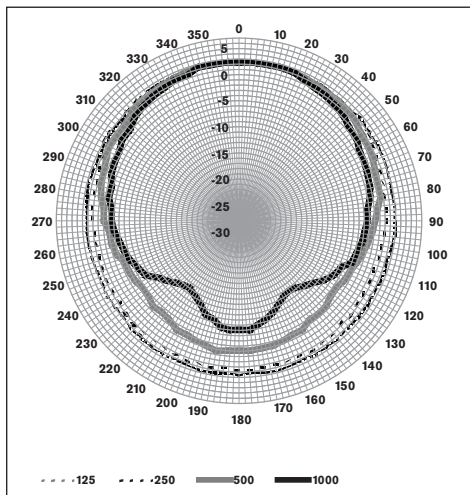

#### Afmetingen

Openingshoeken octaafband

	Horizontaal	Verticaal	
125 Hz	360	360	
250 Hz	360	360	
500 Hz	206	360	
1000 Hz	174	127	
2000 Hz	128	141	
4000 Hz	136	141	
8000 Hz	132	117	

Akoestische karakteristieken gespecificeerd per octaaf  
\* (alle metingen worden uitgevoerd met een roze-  
ruissignaal; de waarden zijn dB SPL-waarden)

**LB1-UM50E-D/L**

Afmetingen

Schakelschema

Frequentiebereik

**LB1-UM50E-D/L**

Polair diagram horizontaal

Polair diagram horizontaal

Polair diagram verticaal

Polair diagram verticaal