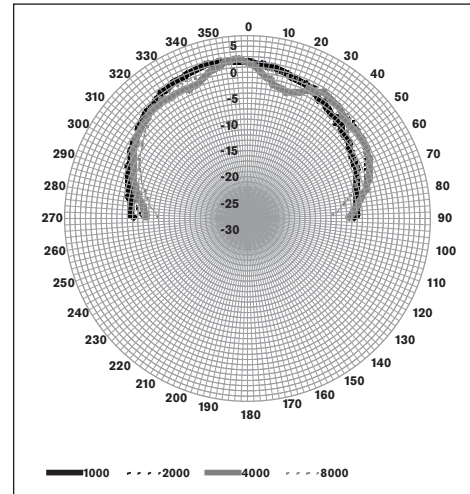

#### Afmetingen

#### Schakelschema

#### Frequentiebereik

**LB1-UM20E-D/L**

Polair diagram horizontaal

Polair diagram verticaal

Polair diagram horizontaal

Polair diagram verticaal

Octaafbandgevoeligheid \*

	Octaaf- geluidsdruk- niv eau 1W/1m	Totaal octaaf- geluidsdruk- niv eau 1W/1m	Totaal octaaf- geluidsdruk- niv eau Pmax/1m
125 Hz	82,5	-	-
250 Hz	82,5	-	-
500 Hz	85,4	-	-
1000 Hz	88,2	-	-
2000 Hz	88,0	-	-
4000 Hz	85,5	-	-
8000 Hz	86,3	-	-
A-gewogen	-	84,1	96,4
Lin-gewogen	-	85,0	97,4