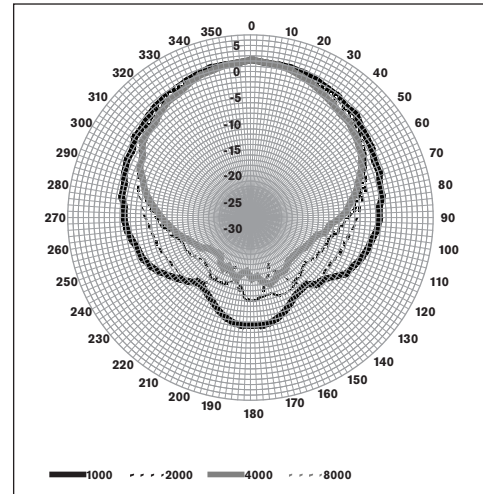

Openingshoeken octaafband

	Horizontaal	Verticaal	
125 Hz	360	360	
250 Hz	360	360	
500 Hz	206	360	
1000 Hz	174	127	
2000 Hz	128	141	
4000 Hz	136	141	
8000 Hz	132	117	

Akoestische karakteristieken gespecificeerd per octaaf  
\* (alle metingen worden uitgevoerd met een roze-  
ruissignaal; de waarden zijn dB SPL-waarden)

**LB1-UM50E-D/L**

Afmetingen

Schakelschema

Frequentiebereik

**LB1-UM50E-D/L**

Polair diagram horizontaal

Polair diagram horizontaal

Polair diagram verticaal

Polair diagram verticaal