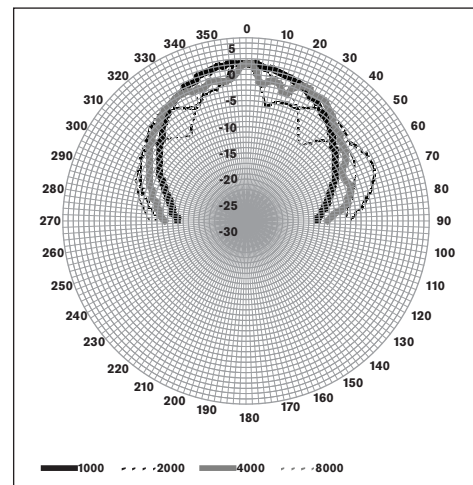

Openingshoeken octaafband

	Horizontaal	Verticaal	
125 Hz	360	360	
250 Hz	360	360	
500 Hz	206	360	
1000 Hz	174	127	
2000 Hz	128	141	
4000 Hz	136	141	
8000 Hz	132	117	

Akoestische karakteristieken gespecificeerd per octaaf  
\* (alle metingen worden uitgevoerd met een roze-  
ruissignaal; de waarden zijn dB SPL-waarden)

**LB1-UM50E-D/L**

Afmetingen

Schakelschema

Frequentiebereik

**LB1-UM50E-D/L**

Polair diagram horizontaal

Polair diagram horizontaal

Polair diagram verticaal

Polair diagram verticaal