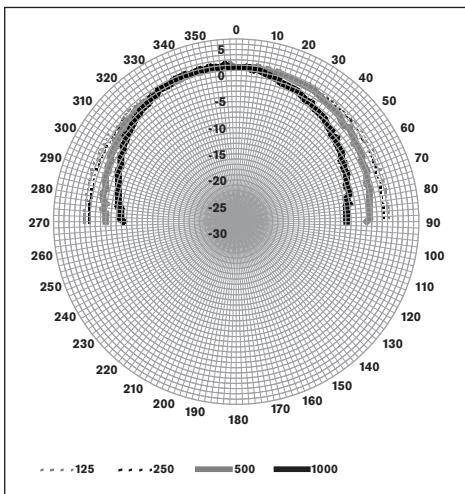

#### Afmetingen

#### Schakelschema

#### Frequentiebereik

**LB1-UM20E-D/L**

Polair diagram horizontaal

Polair diagram verticaal

Polair diagram horizontaal

Polair diagram verticaal

Octaafbandgevoeligheid \*

	Octaaf- geluidsdruk- niv eau 1W/1m	Totaal octaaf- geluidsdruk- niv eau 1W/1m	Totaal octaaf- geluidsdruk- niv eau Pmax/1m
125 Hz	82,5	-	-
250 Hz	82,5	-	-
500 Hz	85,4	-	-
1000 Hz	88,2	-	-
2000 Hz	88,0	-	-
4000 Hz	85,5	-	-
8000 Hz	86,3	-	-
A-gewogen	-	84,1	96,4
Lin-gewogen	-	85,0	97,4

Openingshoeken octaafband

	Horizontaal	Verticaal	
125 Hz	360	360	
250 Hz	360	360	
500 Hz	206	360	
1000 Hz	174	127	
2000 Hz	128	141	
4000 Hz	136	141	
8000 Hz	132	117	

Akoestische karakteristieken gespecificeerd per octaaf  
\* (alle metingen worden uitgevoerd met een roze-  
ruissignaal; de waarden zijn dB SPL-waarden)