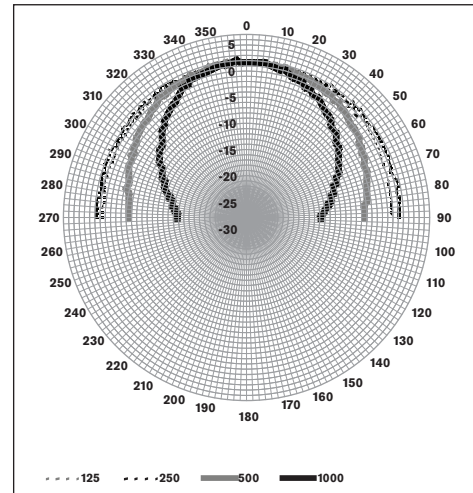

Openingshoeken octaafband

	Horizontaal	Verticaal	
125 Hz	360	360	
250 Hz	360	360	
500 Hz	206	360	
1000 Hz	174	127	
2000 Hz	128	141	
4000 Hz	136	141	
8000 Hz	132	117	

Akoestische karakteristieken gespecificeerd per octaaf  
\* (alle metingen worden uitgevoerd met een roze-  
ruissignaal; de waarden zijn dB SPL-waarden)

**LB1-UM50E-D/L**

Afmetingen

Schakelschema

Frequentiebereik

**LB1-UM50E-D/L**

Polair diagram horizontaal

Polair diagram horizontaal

Polair diagram verticaal

Polair diagram verticaal