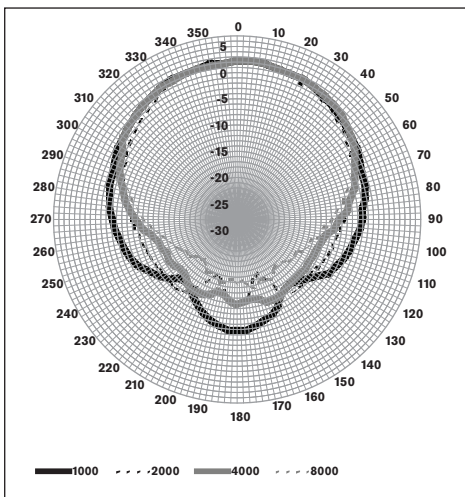

#### Afmetingen

#### Schakelschema

#### Frequentiebereik

**LB1-UM20E-D/L**

Polair diagram horizontaal

Polair diagram verticaal

Polair diagram horizontaal

Polair diagram verticaal

Octaafbandgevoeligheid \*

	Octaaf- geluidsdruk- niv eau 1W/1m	Totaal octaaf- geluidsdruk- niv eau 1W/1m	Totaal octaaf- geluidsdruk- niv eau Pmax/1m
125 Hz	82,5	-	-
250 Hz	82,5	-	-
500 Hz	85,4	-	-
1000 Hz	88,2	-	-
2000 Hz	88,0	-	-
4000 Hz	85,5	-	-
8000 Hz	86,3	-	-
A-gewogen	-	84,1	96,4
Lin-gewogen	-	85,0	97,4

Openingshoeken octaafband

	Horizontaal	Verticaal	
125 Hz	360	360	
250 Hz	360	360	
500 Hz	206	360	
1000 Hz	174	127	
2000 Hz	128	141	
4000 Hz	136	141	
8000 Hz	132	117	

Akoestische karakteristieken gespecificeerd per octaaf  
\* (alle metingen worden uitgevoerd met een roze-  
ruissignaal; de waarden zijn dB SPL-waarden)