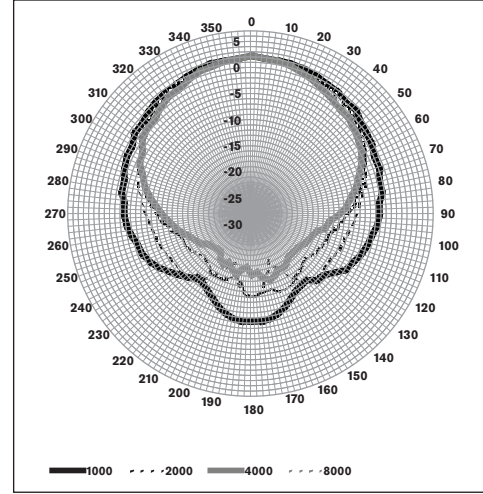

LB1-UM50E-D/L

Boyutlar

Devre şeması

Frekans yanıtı

LB1-UM50E-D/L

Yatay kutup şeması

Yatay kutup şeması

Dikey kutup şeması

Dikey kutup şeması

Oktav bandı hassasiyeti *

	Oktav SPL 1W/1m	Toplam oktav SPL 1W/1m	Toplam oktav SPL Pmaks./1m
125 Hz	85,3	-	-
250 Hz	86,1	-	-
500 Hz	89,0	-	-
1000 Hz	90,7	-	-
2000 Hz	90,1	-	-
4000 Hz	88,5	-	-
8000 Hz	89,0	-	-
A ağırlıklı	-	86,7	102,9
Lin ağırlıklı	-	87,6	102,9