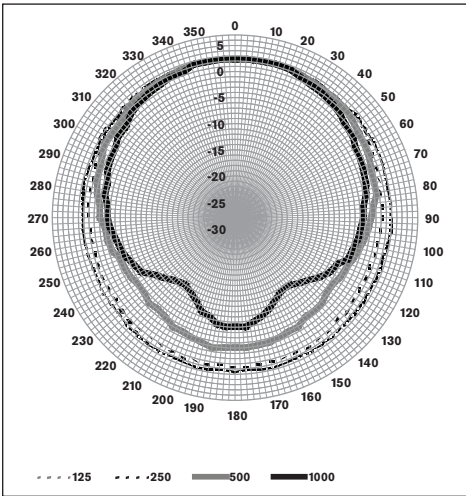

LB1-UM50E-D/L

Boyutlar

Devre şeması

Frekans yanıtı

LB1-UM50E-D/L

Yatay kutup şeması

Yatay kutup şeması

Dikey kutup şeması

Dikey kutup şeması

Oktav bandı hassasiyeti *

	Oktav SPL 1W/1m	Toplam oktav SPL 1W/1m	Toplam oktav SPL Pmaks./1m
125 Hz	85,3	-	-
250 Hz	86,1	-	-
500 Hz	89,0	-	-
1000 Hz	90,7	-	-
2000 Hz	90,1	-	-
4000 Hz	88,5	-	-
8000 Hz	89,0	-	-
A ağırlıklı	-	86,7	102,9
Lin ağırlıklı	-	87,6	102,9