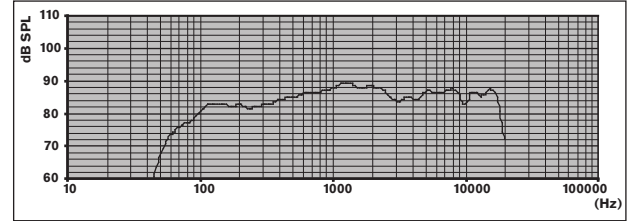

Devre şeması