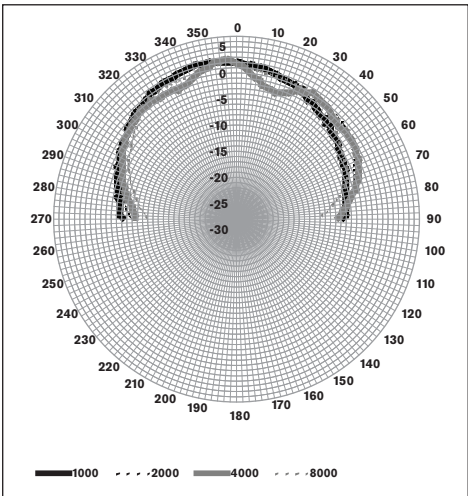

Dikey kutup şeması

Dikey kutup şeması

Oktav bandı hassasiyeti *

	Oktav SPL 1W/1m	Toplam oktav SPL 1W/1m	Toplam oktav SPL Pmaks./1m
125 Hz	82,5	-	-
250 Hz	82,5	-	-
500 Hz	85,4	-	-
1000 Hz	88,2	-	-
2000 Hz	88,0	-	-
4000 Hz	85,5	-	-
8000 Hz	86,3	-	-
A ağırlıklı	-	84,1	96,4
Lin ağırlıklı	-	85,0	97,4