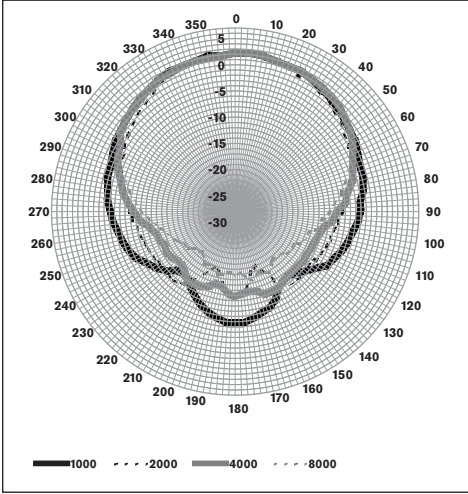

Yatay kutup şeması