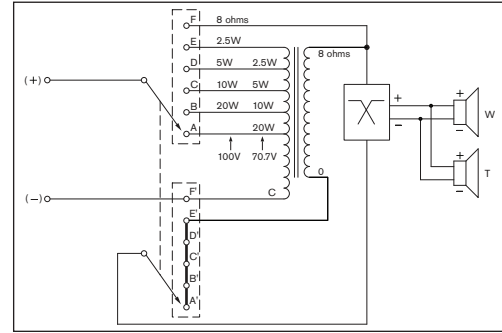

Bağlantılar ve güvenlik

Hoparlörlerde; seramik bir terminal bloğu, termik bir sigorta ve ısıya dayanıklı bir yüksek sıcaklık bağlantısı bulunur. Kabinlerde, isteğe bağlı hat/hoparlör denetim kartının dahili olarak monte edilmesi için olanaklar bulunur.

Sertifikalar ve Onaylar

Tüm Bosch hoparlörler, IEC 268-5 Güç Kullanma Kapasitesi (PHC) standartlarına uygun olarak, nominal güçlerinde 100 saat boyunca çalışmaya dayanabilecek şekilde tasarlanmıştır. Ayrıca Bosch, hoparlörlerin kısa süreler için nominal güçlerinin iki katına dayanabildiğini göstermek için Simüle Edilmiş Akustik Geri Besleme Etkisi (SAFE) testini geliştirmiştir. Bu, aşırı durumlarda daha fazla güvenilirlik sağlayarak daha fazla müşteri memnuniyeti, daha uzun kullanım ömrü ve çok daha az arıza ya da performans düşüşü olasılığına yol açar.

Güvenlik	EN 60065'e uygundur
Acil Durum	EN 54-24'e uygundur
	BS 5839-8 / EN 60849'a uygundur
Suya ve toza karşı koruma	EN 60529 IP 65'e uygundur
Kendi kendine sönebilen ABS	UL 94 V 0'a uygundur
Rüzgar kuvveti	NEN 6702:2007 + A1: 2008, Bft11'e uygundur

Bölge	Sertifikasyon
Avrupa	CPD

Kurulum/Konfigürasyon Açıklamaları

LB1-UMx0E-D/L

LB1-UM20E-D/L

Boyutlar

Devre şeması

Frekans yanıtı

LB1-UM20E-D/L

Yatay kutup şeması