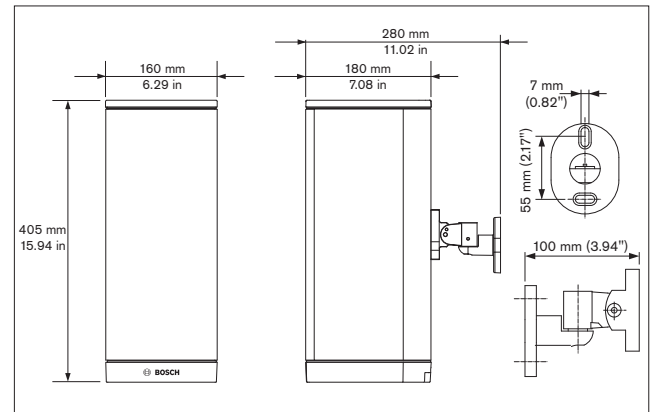

LB1-UM50E-D/L

Boyutlar