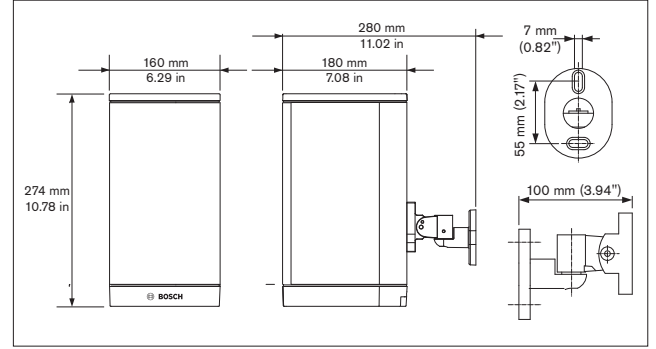

LB1-UM20E-D/L