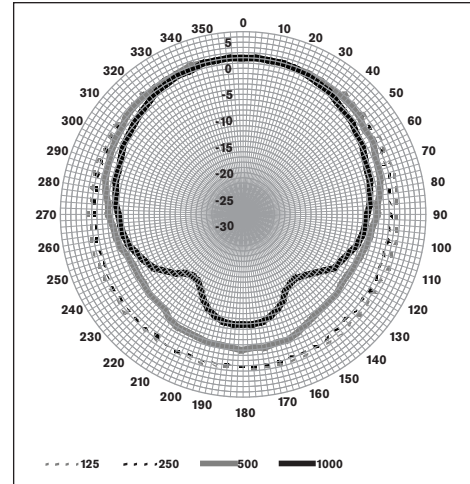

Frekans yanıtı

LB1-UM20E-D/L