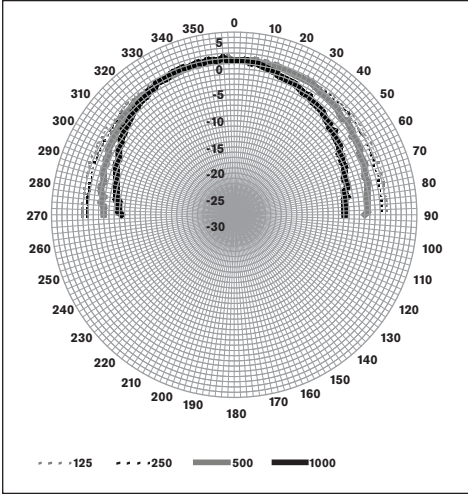

Dikey kutup şeması

Dikey kutup şeması

Oktav bandı hassasiyeti *

	Oktav SPL 1W/1m	Toplam oktav SPL 1W/1m	Toplam oktav SPL Pmaks./1m
125 Hz	82,5	-	-
250 Hz	82,5	-	-
500 Hz	85,4	-	-
1000 Hz	88,2	-	-
2000 Hz	88,0	-	-
4000 Hz	85,5	-	-
8000 Hz	86,3	-	-
A ağırlıklı	-	84,1	96,4
Lin ağırlıklı	-	85,0	97,4