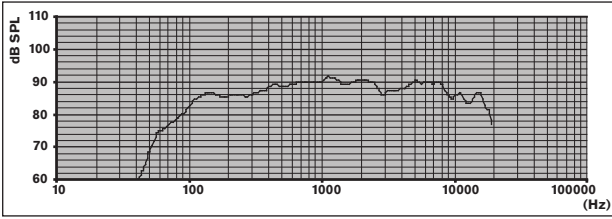

Frekans yanıtı