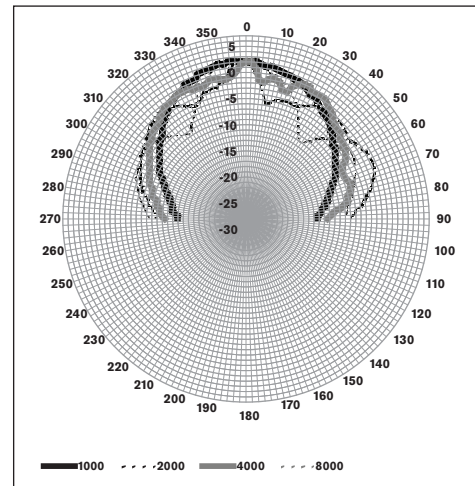

LB1-UM50E-D/L

Boyutlar

Devre şeması

Frekans yanıtı

LB1-UM50E-D/L

Yatay kutup şeması

Yatay kutup şeması

Dikey kutup şeması

Dikey kutup şeması

Oktav bandı hassasiyeti *

	Oktav SPL 1W/1m	Toplam oktav SPL 1W/1m	Toplam oktav SPL Pmaks./1m
125 Hz	85,3	-	-
250 Hz	86,1	-	-
500 Hz	89,0	-	-
1000 Hz	90,7	-	-
2000 Hz	90,1	-	-
4000 Hz	88,5	-	-
8000 Hz	89,0	-	-
A ağırlıklı	-	86,7	102,9
Lin ağırlıklı	-	87,6	102,9