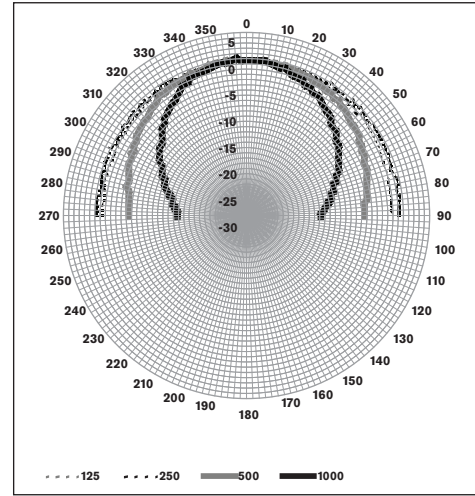

LB1-UM50E-D/L

Boyutlar

Devre şeması

Frekans yanıtı

LB1-UM50E-D/L

Yatay kutup şeması

Yatay kutup şeması

Dikey kutup şeması

Dikey kutup şeması

Oktav bandı hassasiyeti *

	Oktav SPL 1W/1m	Toplam oktav SPL 1W/1m	Toplam oktav SPL Pmaks./1m
125 Hz	85,3	-	-
250 Hz	86,1	-	-
500 Hz	89,0	-	-
1000 Hz	90,7	-	-
2000 Hz	90,1	-	-
4000 Hz	88,5	-	-
8000 Hz	89,0	-	-
A ağırlıklı	-	86,7	102,9
Lin ağırlıklı	-	87,6	102,9