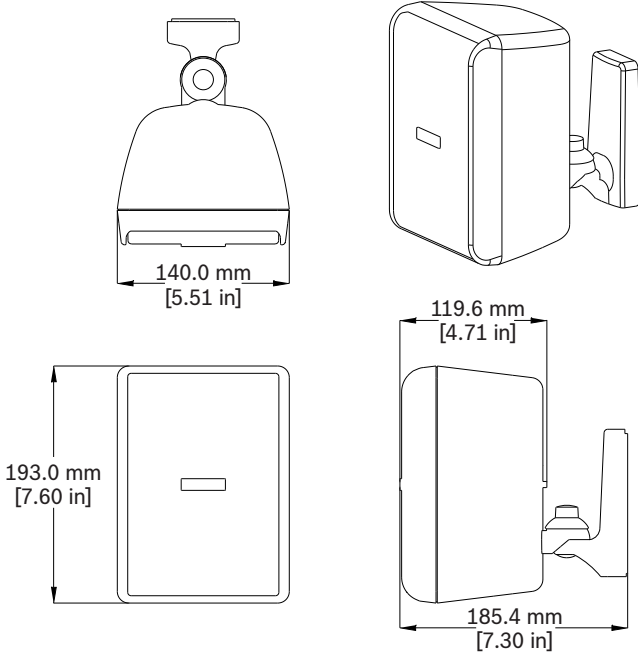

Boyutlar:

Sipariş bilgileri

LB20-PC15-4D Kabin hoparlörü 4" 70/100V siyah çift
İki yönlü 4 inç kabinli hoparlörü, kolay duvara monte sistemli, dahili 15 W 70/100 voltluk hat transformatörü, hava şartlarına dayanıklı IP54 (çift olarak paketlenmiş), siyah
Sipariş numarası **LB20-PC15-4D**

LB20-PC15-4L Kabin hoparlörü 4" 70/100V beyaz çift
İki yönlü 4 inç kabinli hoparlörü, kolay duvara monte sistemli, dahili 15 W 70/100 voltluk hat transformatörü, hava şartlarına dayanıklı IP54 (çift olarak paketlenmiş), beyaz
Sipariş numarası **LB20-PC15-4L**

Temsilci:

Europe, Middle East, Africa:
Bosch Security Systems B.V.
P.O. Box 80002
5600 JB Eindhoven, The Netherlands
Phone: + 31 40 2577 284
emea.securitysystems@bosch.com
emea.boschsecurity.com

Germany:
Bosch Sicherheitssysteme GmbH
Robert-Bosch-Ring 5
85630 Grasbrunn
Germany
www.boschsecurity.com