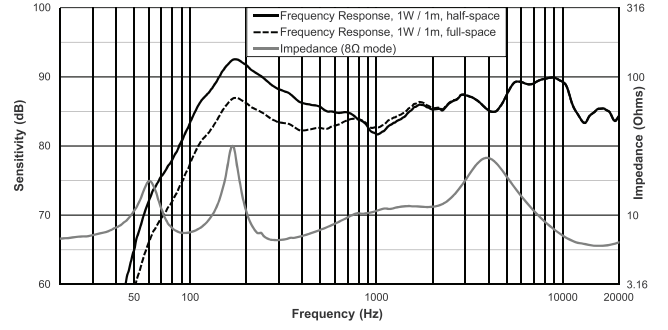

Sertifikalar ve onaylar

Bölge Yasal uyumluluk/kalite işaretleri

Avrupa CE

Teknik özellikler

Frekans tepkisi (-3 dB):	100 Hz - 20 kHz¹
Frekans tepkisi (-10 dB):	75 Hz - 20 kHz¹
Hassasiyet:	86,5 dB²
Maks. SPL (hesaplanan):	98,5 dB (104,5 dB Tepe Noktası)
Kapsama açısı:	Yatay 110°, Dikey 110°
Güç kapasitesi:	15 W (60 W Tepe Noktası) Sürekli Pembe Gürültü (100 saat)
Düşük Z:	Hayır
Önerilen Yüksek Geçiş:	70 Hz (24 dB/oktav)
Giriş transformatörü (70 V/100 V):	15 W
Transformatör prizleri:	70 V: 3,7 W, 7,5 W, 15 W 100 V: 7,5 W, 15 W
LF dönüştürücü:	102 mm (4 inç)
HF dönüştürücü:	20 mm (0,75 inç)
Konnektörler:	Duvar braketinde sabitleyici vidalar. Maks. kablo boyutu 12 AWG (2,5 mm).
Çevre özellikleri:	IP54 (IEC-60529'a göre)
Renk:	Siyah (RAL 9004) veya beyaz (RAL 9003)
Boyutlar (Y x G x D):	193 mm x 140 mm x 120 mm (7,6 inç x 5,5 inç x 4,7 inç)
Net ağırlık:	1,8 kg (4,0 lb)
Sevkiyat ağırlığı (çift):	5,4 kg (11,9 lb)
Birlikte verilen donanım:	Montaj braket ve 4 mm Alyan anahtarı
Paketteki miktar:	2

¹Yarı alan (duvar montaj).

²Yarı alan (duvar üzeri) ortalama 100 Hz–10 kHz, 1 W.

³Braketler olmadan.

Frekans tepkisi ve empedans:

Mimari ve mühendislikle ilgili teknik özellikler:

Hoparlör, dahili bir pasif geçişe sahip yüzeye monte, çift yönlü, full-range bir sistem olacaktır. Hoparlörün düşük frekanslı dönüştürücüsü, hava şartlarına dayanıklı polipropilen bir koniye sahip 102 mm (4 inç) düşük frekanslı hoparlör ve 25 mm (1 inç) bir ses bobininden oluşacaktır. Hoparlörün yüksek frekanslı dönüştürücüsü, 20 mm (0,75 inç) Ferro sıvılı soğutmalı sürücü olacaktır.

Hoparlör sistemi şu performans kriterlerini karşılamalıdır: Güç kapasitesi, 15 W IEC 60268-5 sürekli pembe gürültü (6 dB tepe faktörü); Frekans tepkisi, 75 Hz-20 kHz (nominal hassasiyetten itibaren -10 dB); Hassasiyet, bir watt'ta 86,5 dB, bir metrede 100 Hz-10 kHz.

Hoparlör, 70 V veya 100 V'luk dağıtılmış hatlarda kullanıma uygun bir transformatöre sahip olacaktır. Transformatörde muhafazanın arkasında bir Euroblock konnektörüyle seçilebilen 3,7 W-15 W arasında değişen prizler olacaktır.

Yüksek frekanslı dönüştürücü, yatay olarak 110°, dikey olarak da 110 ° olacak şekilde eşit olarak kapsam için bir dalga kılavuzunu tetikleyecektir. Kaplama, siyaha (RAL 9004) veya beyaza (RAL 9003) boyanabilir olacaktır. Izgara, çinko kaplamalı ve korozyona karşı direnç için toz boyalı olacaktır. Hoparlör, yatay olarak 90° ve dikey olarak 45° şeklinde ayarlanabilecektir. Destek braket muhafaza ile tümleşik olacaktır.

Hoparlör, hızlı takılıp çıkarılabilen bilye ve soketli bir montaj sistemine sahip olacaktır. Elektrik bağlantıları, montaj sisteminin duvar kısmından geçecek ve dışarıda kablo kalmayacaktır.

Sistem, IEC 60068-2-5 Güneş Işınları, IEC 60068-2-11 Tuz Buharı, IEC 60068-2-42 SO2, IEC 60068-2-60 Klor ve IEC 60529 IP54 test koşullarına karşı dayanıklı olacaktır. Montaj sistem 8:1 veya daha iyi bir güvenlik faktörüyle EIA 636 için test edilmiş olacaktır.

Muhafaza, yangına dayanıklı ABS plastikten dökülmüş olacaktır. Hoparlörün ağırlığı 1,8 kg (4,0 lb), yüksekliği 193 mm (7,6 inç), genişliği 140 mm (5,5 inç) ve derinliği 120 mm (4,7 inç) olacaktır.

Yüzeye monte hoparlör Bosch LB20-PC15-4 modeli olacaktır.