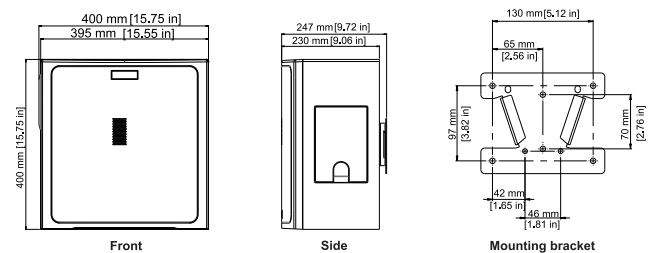

표면 장착 라우드스피커 시스템은 Bosch 에서 제작한 LB6-100S-D 또는 LB6-100S-L 모델입니다.

주파수 응답:

크기:

표면 장착 위성 스피커 및 장착 브래킷

표면 장착 서브우퍼 및 장착 브래킷

i 참고 사항
 장착 브래킷 치수 도면의 비율은 실제와 일치하지 않습니다. 보기 편하도록 도면을 확대했습니다.

주문 정보

LB6-100S-D Compact Sound 스피커 시스템(검정색)
벽면 장착 스피커 시스템 패키지 - 표면 장착 서브우퍼 1 개
와 표면 장착 위성 스피커 4 개(검정색)
주문 번호 **LB6-100S-D**