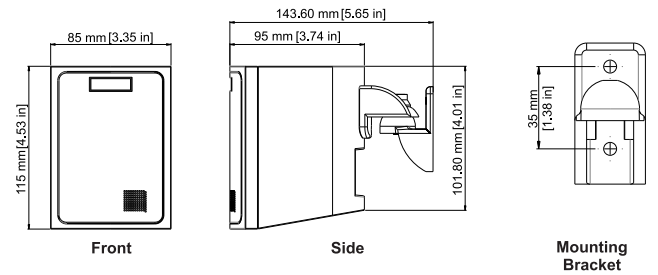

크기:

표면 장착 위성 스피커 및 장착 브래킷