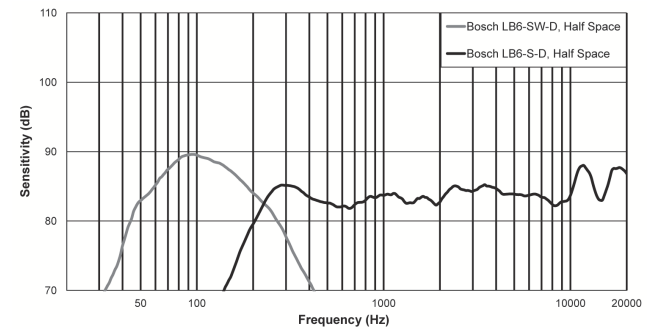

1. 1 절반 공간(벽면 장착).
2. 2 장기 프로그램 정격, 연속성 노이즈 핑크 노이즈 등급보다 3dB 높음
3. 3 평균 1kHz~4kHz.
4. 4 평균 1kHz~8kHz.

설계 및 엔지니어링 사양:

8 인치(200mm) 저음 트랜스듀서 1 개를 탑재한 별도의 서브우퍼 1 개와 2 인치(50mm) 고음 트랜스듀서로 구성된 위성 스피커 4 개, 벤티드 서브우퍼 인클로저 내부의 주파수 분할 네트워크로 이루어진 투웨이 라우드스피커 시스템입니다. 입출력 신호 연결은 모두 서브우퍼에서 이루어 집니다. 서브우퍼와 위성 스피커의 신호 연결은 모두 Phoenix 형 커넥터를 사용합니다. 시스템은 4/8 옴의 저 임피던스의 증폭 전원에 연결하면 스테레오 또는 모노 모드로 동작시킬 수 있습니다. 시스템은 100V 또는 70V 증폭 신호 원으로 구동할 때 최대 100 와트로 작동합니다. 이 라우드 스피커 시스템은 장기 프로그램 등급 200 와트의 파워 핸들링, 주파수 응답 범위 42Hz~20kHz(정격 감도로부터

-10dB), 스테레오 모드 공칭 임피던스 8ohm, 모노 모드 공칭 임피던스 4ohm 의 성능 기준을 충족합니다. 위성 스피커 내부의 고음 트랜스듀서는 1~8kHz 주파수 범위에서 평균 수평 100°, 수직 100°의 균일 커버리지를 제공하고, 1~4kHz 주파수 범위에서 평균 수평 150°, 수직 150°의 균일 커버리지를 제공합니다. 서브우퍼 인클로저는 외장을 비닐로 감싼 MDF 로 제작됩니다. 위성 스피커는 내화 인증 ABS 로 제작합니다. 서브우퍼 인클로저는 높이 400mm, 너비 400mm, 깊이 230mm 입니다. 위성 스피커는 수평 160°, 수직 60° 범위 내에서 조절할 수 있습니다. 지지 브래킷은 부피가 작으며 인클로저에서 완전히 떼어 낼 수 있습니다.

표면 장착 라우드스피커 시스템은 Bosch 에서 제작한 LB6-100S-D 또는 LB6-100S-L 모델입니다.

주파수 응답: