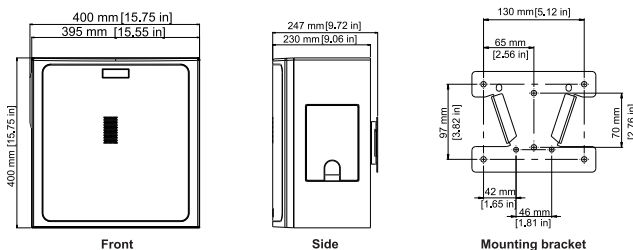

Rozměry:

Poznámka

Obrázky s rozměry montážního držáku nejsou podle měřítka. Velikost obrázků je větší kvůli lepší viditelnosti.

Informace o objednání

Subwoofer LB6-SW100-D pro kompaktní zdroj zvuku, černý

Subwoofer pro montáž na povrch, černá skříň
Číslo objednávky **LB6-SW100-D**