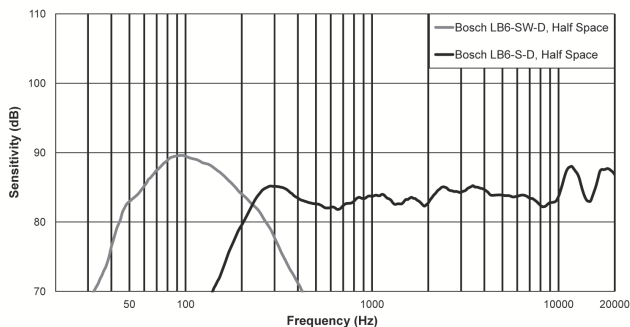

Programové pokrytí pro hudbu (H x V):	Všesměrový
Měnič:	200 mm
Rozsah nastavení konzole (H x V):	Pevný
Konektory:	Phoenix (2kolíkový)
Skříň:	Dřevo (MDF)
Odbočky transformátoru:	100 W, 50 W, 25 W, 12,5 W
Rozměry (V x Š x H):	400 x 400 x 230 mm (15,75 x 15,75 x 9,06 palce)
Čistá hmotnost:	12,05 kg (26,55 lb)
Přepravní hmotnost:	13,88 kg (30,61 lb)
Obsažené příslušenství:	Nástěnný držák; imbusový klíč

Subwoofer LB6-SW100-L pro kompaktní zdroj zvuku, bílý

Subwoofer pro montáž na povrch, bílá skříň
Číslo objednávky **LB6-SW100-L**

¹Poloviční mezera (montáž na zeď).

²Dlouhodobé programové zatížení – o 3 dB větší než trvalý růžový šum.

Kmitočtová charakteristika: