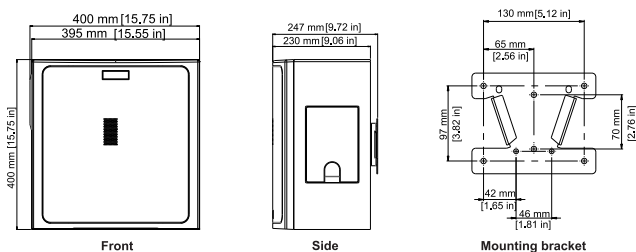

Méretetek:

Figyelem

A szerelőkeret nézetrajza nem méretarányos. A rajzot a jobb értelmezhetőség kedvéért felnagyítottuk.

Rendelési információ

LB6-SW100-D kompakt mélysugárzó (fekete)

Felületre szerelhető mélysugárzó, fekete doboz

Rendelési szám **LB6-SW100-D**

LB6-SW100-L kompakt mélysugárzó (fehér)

Felületre szerelhető mélysugárzó, fehér doboz

Rendelési szám **LB6-SW100-L**