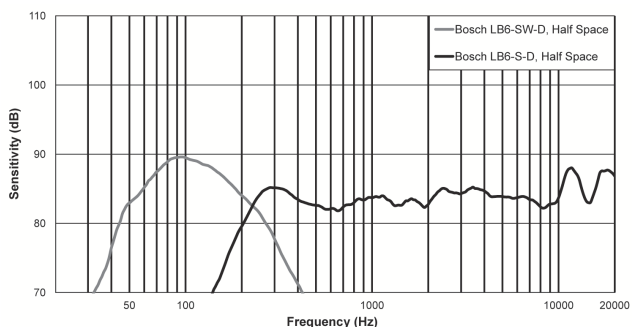

Zeneműsor sugárzási szöge (V x F):	360 fokos
Jelátalakító:	200 mm
Tartó állítási tartománya (V x F):	Rögzített
Csatlakozók:	Phoenix (2 érintkezős)
Ház:	Fa (MDF)
Transzformátorkivezetések:	100 W, 50 W, 25 W, 12,5 W
Méretetek (ma x szé x mé):	400 mm x 400 mm x 230 mm
Nettó tömeg:	12,05 kg
Szállítási tömeg:	13,88 kg
Tartozékok:	Fali tartó, imbuszkulcs

¹Fél tér (fali szerelés).

²Méretezés tartós terhelésre, a folyamatos rózsazajnál 3 db-lel magasabb zajszinten mérve.

Frekvenciaátvitel: