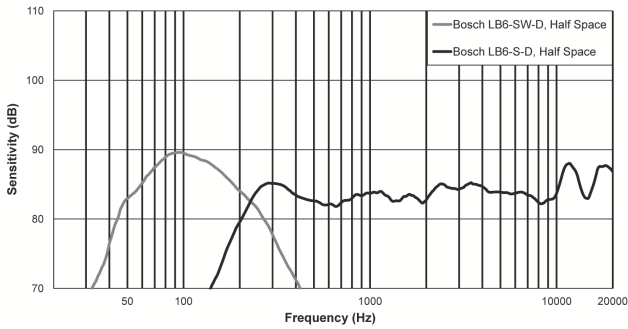

커넥터:	Phoenix(2 핀)
인클로저:	목재(MDF)
트랜스포머 탭:	100W, 50W, 25W, 12.5W
크기(높이 x 가로 x 세로):	400mm x 400mm x 230mm (15.75in x 15.75in x 9.06in)
순무게:	12.05kg(26.55lb)
배송 무게:	13.88kg(30.61lb)
포함 액세서리:	벽면 브래킷, 육각 렌치

¹ 절반 공간(벽면 장착).

² 장기 프로그램 정격, 연속성 노이즈 핑크 노이즈 등급보다 3dB 높음

주파수 응답:

크기: