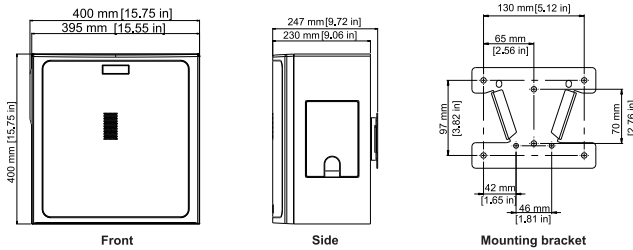

참고 사항

장착 브래킷 치수 도면의 비율은 실제와 일치하지 않습니다. 보기 편하도록 도면을 확대했습니다.

주문 정보

LB6-SW100-D Compact Sound 서브우퍼(검정색)

표면 장착 서브우퍼(검정색 캐비닛)

주문 번호 **LB6-SW100-D**

LB6-SW100-L Compact Sound 서브우퍼(흰색)

표면 장착 서브우퍼(흰색 캐비닛)

주문 번호 **LB6-SW100-L**