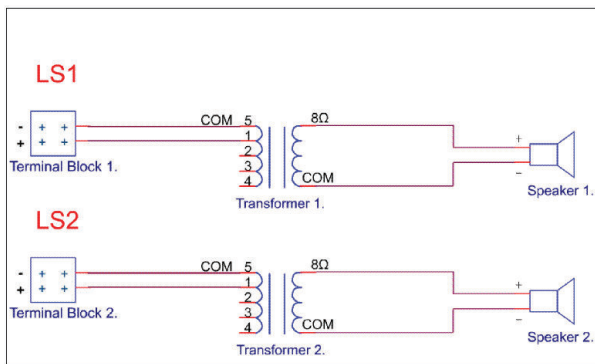

Afmetingen in mm

POS.	Power: 100V
	LS1 LS2
1	6W 6W
2	3W 3W
3	1.5W 1.5W
4	0.75W 0.75W