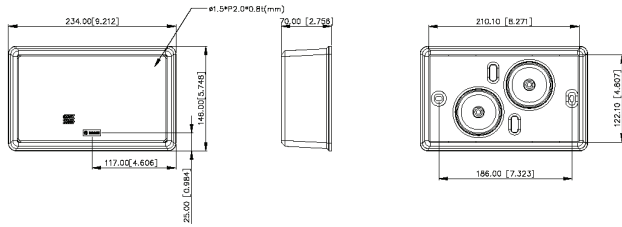

Na bedrading en montage van de behuizing aan de wand kan het metalen rooster aan de voorzijde terug worden gedrukt op de behuizing.

Afmetingen in mm