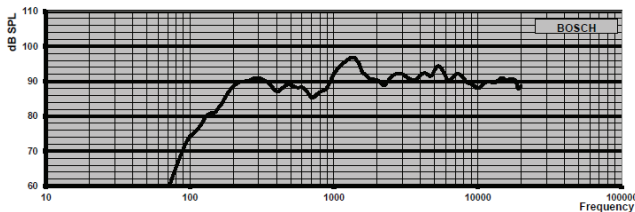

Schakelschema

Frequentiebereik