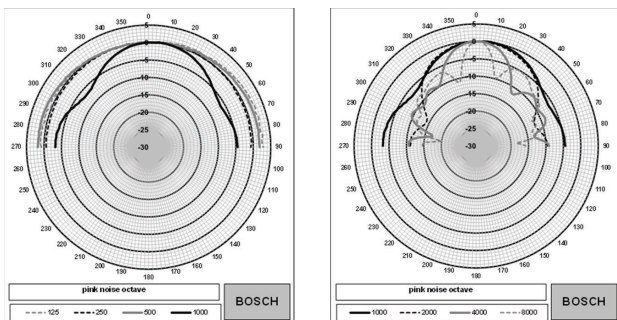

Frequentiebereik

Polaire diagrammen

Meegeleverde onderdelen

Aantal	Component
1	A/B cabinetluidspreker
1	Installatie-instructie
2	Bevestigingsschroeven

Technische specificaties

Elektrische specificaties*

Maximaal vermogen	2 x 9 W
Nominaal vermogen (PHC)	2 x 6 W (6-3 - 1,5 - 0,75 W)
Geluidsdrukniveau bij 6 W/1 W (1 kHz, 1 m)	88 dB (één driver) 91 dB (beide drivers)
Geluidsdrukniveau bij 6 W/1 W (1 kHz, 4 m)	76 dB (één driver) 79 dB (beide drivers)
Frequentiebereik (-10 dB)	180 Hz tot 20 kHz
Openingshoek bij 1 kHz / 4 kHz (-6 dB)	180°/120° horizontaal (één driver) 180°/71° horizontaal (beide drivers) 180°/136° verticaal (één driver) 180°/47° verticaal (beide drivers)
Nominale spanning	100 V
Nominale impedantie	1667 ohm bij 6 W 3333 ohm bij 3 W 6667 ohm bij 1,5 W 13.333 ohm bij 0,75 W
Connector	2 x 2-polige ABS-schroefklem
Acceptabele draaddikte	0,5 tot 4 mm²

* Technische gegevens conform IEC 60268-5

Mechanische specificaties

Afmetingen (H x B x D)	146 x 234 x 70 mm
Gewicht	1,6 kg
Kleur	Wit (RAL 9003)

Omgevingseisen

Bedrijfstemperatuur	-25 °C tot +55 °C
Opslag- en bedrijfstemperatuur	-40 °C tot +70 °C
Relatieve vochtigheidsgraad	< 95%

Opmerking:

- De specificatiegegevens worden gemeten in een echo-loze kamer, vrij veld