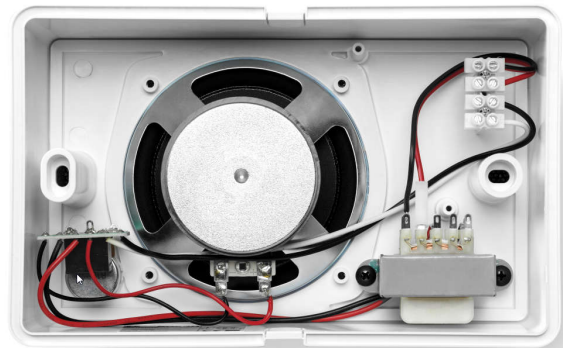

Вид сзади

Чувствительность октавного диапазона*

	Октавный УЗД 1 Вт/1 м	Общий октавный УЗД 1 Вт/1 м	Общий октавный УЗД Рмакс/1 м
125 Гц	79.4	-	-
250 Гц	89.6	-	-
500 Гц	87.9	-	-
1000 Гц	93.5	-	-
2000 Гц	92.2	-	-
4000 Гц	92.1	-	-
8000 Гц	89.5	-	-
A- взвешенное	-	89.0	96.2
Линейно- взвешенное	-	89.4	96.8

Угол раствора для октавного диапазона

	Горизонтальн ый	Вертикальн ый
125 Гц	180	180