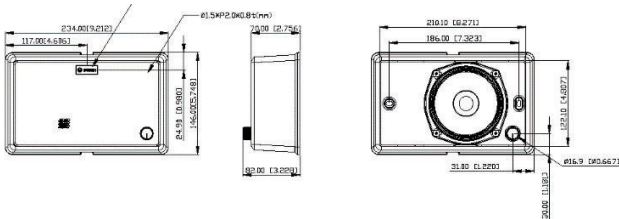

В стандартный комплект поставки входят две резиновые втулки в цвет корпуса. Громкоговоритель поставляется с четырехконтактной винтовой клеммной колодкой из АБС-пластика для подключения 70 В или 100 В и 24 В пост. тока для питания встроенного реле коррекции громкости. Трансформатор обеспечивает выбор режима работы на номинальную полную мощность, половину, четверть или одну восьмую мощности (с шагом 3 дБ) за счет подключения линии 70 В или 100 В к соответствующему ответвлению первичной обмотки согласующего трансформатора.

После подключения и монтажа корпуса на стену переднюю металлическую решетку можно задвинуть в корпус.

В корпусе предусмотрена возможность внутренней установки дополнительной платы контроля линии/громкоговорителя.

Размеры (мм)