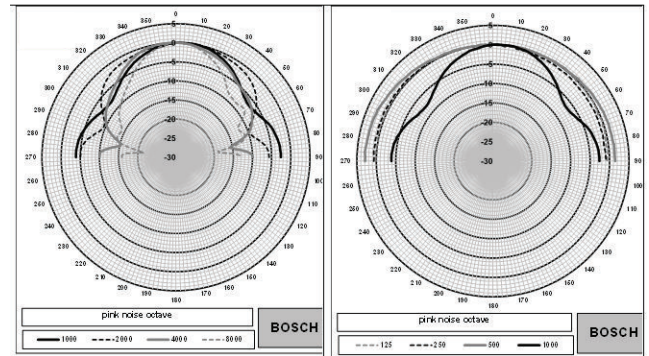

Размеры (мм)

LB7-UC06VR

Принципиальная схема

Частотная характеристика

Полярные диаграммы

Вид сзади

Чувствительность октавного диапазона*

	Октавный УЗД 1 Вт/1 м	Общий октавный УЗД 1 Вт/1 м	Общий октавный УЗД Рмакс/1 м
125 Гц	79.4	-	-
250 Гц	89.6	-	-
500 Гц	87.9	-	-
1000 Гц	93.5	-	-
2000 Гц	92.2	-	-
4000 Гц	92.1	-	-
8000 Гц	89.5	-	-
A- взвешенное	-	89.0	96.2
Линейно- взвешенное	-	89.4	96.8

Угол раствора для октавного диапазона

	Горизонтальн ый	Вертикальн ый
125 Гц	180	180

250 Гц	180	180	
500 Гц	180	180	
1000 Гц	180	85	
2000 Гц	104	116	
4000 Гц	84	92	
8000 Гц	64	58	

Акустические характеристики на октаву