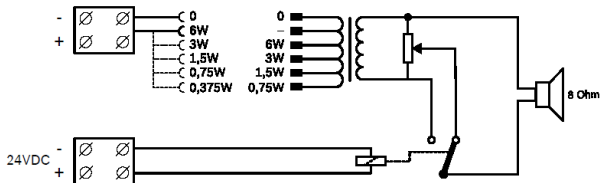

LB7-UC06VR

Принципиальная схема