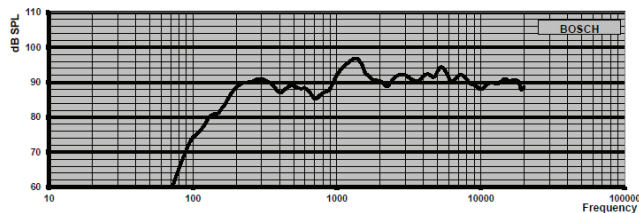

Размеры (мм)

LB7-UC06VR

Принципиальная схема

Частотная характеристика

Полярные диаграммы

Вид сзади

Чувствительность октавного диапазона*

	Октавный УЗД 1 Вт/1 м	Общий октавный УЗД 1 Вт/1 м	Общий октавный УЗД Рмакс/1 м
125 Гц	79.4	-	-
250 Гц	89.6	-	-
500 Гц	87.9	-	-
1000 Гц	93.5	-	-
2000 Гц	92.2	-	-
4000 Гц	92.1	-	-
8000 Гц	89.5	-	-
A- взвешенное	-	89.0	96.2
Линейно- взвешенное	-	89.4	96.8