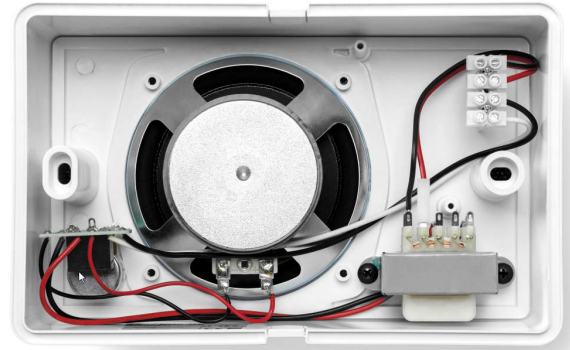

Arkadan görünüm

Oktav bandı hassasiyeti *

	Oktav SPL 1 W/1 m	Toplam oktav SPL 1 W/1 m	Toplam oktav SPL P maks./1 m
125 Hz	79.4	-	-
250 Hz	89.6	-	-
500 Hz	87.9	-	-
1.000 Hz	93.5	-	-
2.000 Hz	92.2	-	-
4.000 Hz	92.1	-	-
8.000 Hz	89.5	-	-
A ağırlıklı	-	89.0	96.2
Lin ağırlıklı	-	89.4	96.8

Oktav bandı yayılma açıları

	Yatay	Dikey	
125 Hz	180	180	
250 Hz	180	180	
500 Hz	180	180	
1.000 Hz	180	85	
2.000 Hz	104	116	
4.000 Hz	84	92	
8.000 Hz	64	58	

Oktav başına belirlenen akustik performans

* (bütün ölçümler, pembe gürültü sinyaliyle yapılmıştır; değerler dB SPL olarak verilmiştir)