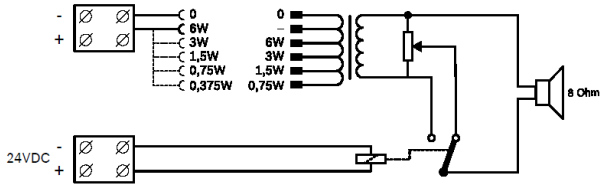

LB7-UC06VR

Devre şeması