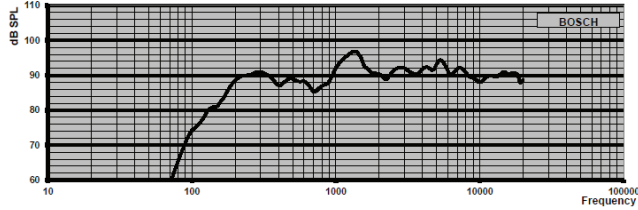

mm (inç) cinsinden boyutlar

LB7-UC06VR

Devre şeması

Frekans tepkisi

Kutup şemaları

Arkadan görünüm

Oktav bandı hassasiyeti *

	Oktav SPL 1 W/1 m	Toplam oktav SPL 1 W/1 m	Toplam oktav SPL P maks./1 m
125 Hz	79.4	-	-
250 Hz	89.6	-	-
500 Hz	87.9	-	-
1.000 Hz	93.5	-	-
2.000 Hz	92.2	-	-
4.000 Hz	92.1	-	-
8.000 Hz	89.5	-	-
A ağırlıklı	-	89.0	96.2
Lin ağırlıklı	-	89.4	96.8

Oktav bandı yayılma açıları

	Yatay	Dikey	
125 Hz	180	180	
250 Hz	180	180	
500 Hz	180	180	
1.000 Hz	180	85	
2.000 Hz	104	116	
4.000 Hz	84	92	
8.000 Hz	64	58	

Oktav başına belirlenen akustik performans

* (bütün ölçümler, pembe gürültü sinyaliyle yapılmıştır; değerler dB SPL olarak verilmiştir)