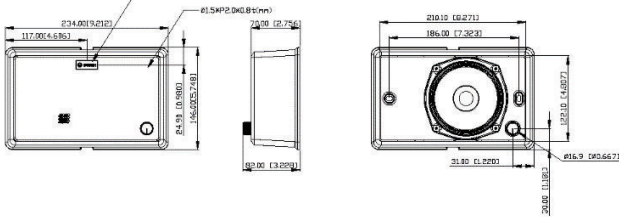

trafosundaki uygun ana kademe noktasına bağlayarak tam, yarım, çeyrek veya sekizde bir güçlü ışımaya olarak (3 dB adımlarla) seçim yapılabilmesini sağlar. Kabini duvara kablo ile bağlayıp monte ettikten sonra ön metal ızgara kabinden geri itilebilir. Kabinde, isteğe bağlı hat/hoparlör denetim kartının dahili olarak monte edilmesi için olanaklar bulunur.

mm (inç) cinsinden boyutlar