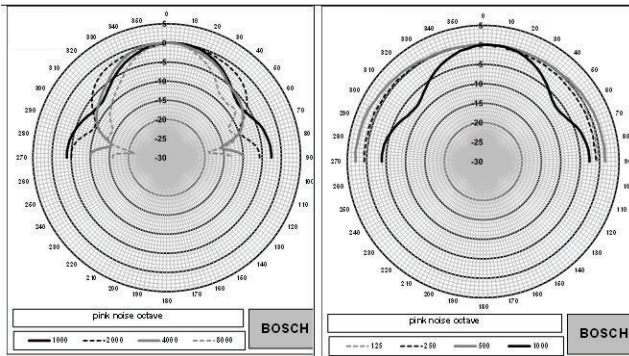

mm (inç) cinsinden boyutlar

LB7-UC06VR

Devre şeması

Frekans tepkisi

Kutup şemaları

Arkadan görünüm

Oktav bandı hassasiyeti *

	Oktav SPL 1 W/1 m	Toplam oktav SPL 1 W/1 m	Toplam oktav SPL P maks./1 m
125 Hz	79.4	-	-
250 Hz	89.6	-	-
500 Hz	87.9	-	-
1.000 Hz	93.5	-	-
2.000 Hz	92.2	-	-
4.000 Hz	92.1	-	-
8.000 Hz	89.5	-	-
A ağırlıklı	-	89.0	96.2
Lin ağırlıklı	-	89.4	96.8

Oktav bandı yayılma açıları

	Yatay	Dikey	
125 Hz	180	180	
250 Hz	180	180	
500 Hz	180	180	
1.000 Hz	180	85	
2.000 Hz	104	116	
4.000 Hz	84	92	
8.000 Hz	64	58	

Oktav başına belirlenen akustik performans

* (bütün ölçümler, pembe gürültü sinyaliyle yapılmıştır; değerler dB SPL olarak verilmiştir)