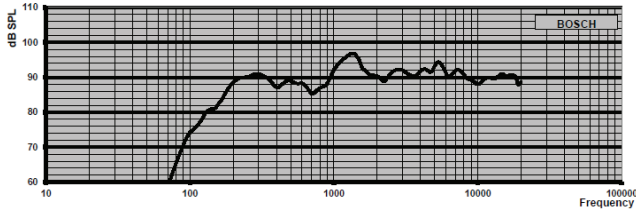

## LB7-UC06VR

電路圖

頻率響應

極座標圖

背面檢視

八音階頻帶靈敏度\*

	八音階聲壓級 1W/1m	八音階聲壓級總計 1W/1m	八音階聲壓級總計 Pmax/1m
125 Hz	79.4	-	-

250 Hz	89.6	-	-
500 Hz	87.9	-	-
1000 Hz	93.5	-	-
2000 Hz	92.2	-	-
4000 Hz	92.1	-	-
8000 Hz	89.5	-	-
A 型加權	-	89.0	96.2
線性加權	-	89.4	96.8