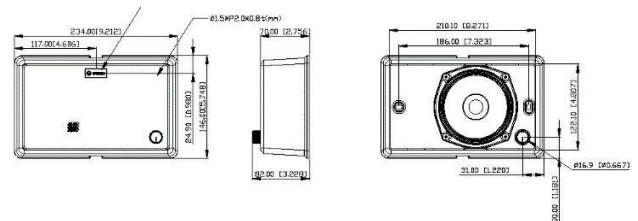

接線及安裝音箱到牆上後，可將正面金屬網罩推回音箱。此音箱具有在內部安裝選擇性線路/揚聲器監測板的配置。

尺寸 (公釐/吋)