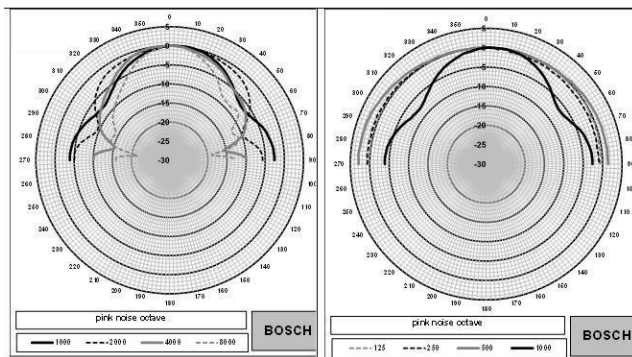

接線及安裝音箱到牆上後，可將正面金屬網罩推回音箱。此音箱具有在內部安裝選擇性線路/揚聲器監測板的配置。

尺寸 (公釐/吋)

## LB7-UC06VR

電路圖

頻率響應

極座標圖

背面檢視

八音階頻帶靈敏度\*

	八音階聲壓級 1W/1m	八音階聲壓級總計 1W/1m	八音階聲壓級總計 Pmax/1m
125 Hz	79.4	-	-

250 Hz	89.6	-	-
500 Hz	87.9	-	-
1000 Hz	93.5	-	-
2000 Hz	92.2	-	-
4000 Hz	92.1	-	-
8000 Hz	89.5	-	-
A 型加權	-	89.0	96.2
線性加權	-	89.4	96.8

八音階頻帶開啟角度

	水平	垂直	
125 Hz	180	180	
250 Hz	180	180	
500 Hz	180	180	
1000 Hz	180	85	
2000 Hz	104	116	
4000 Hz	84	92	
8000 Hz	64	58	

根據八音階指定的音響效能

\* (所有測量都是以粉紅噪訊進行；測量值以 dB SPL 為單位)