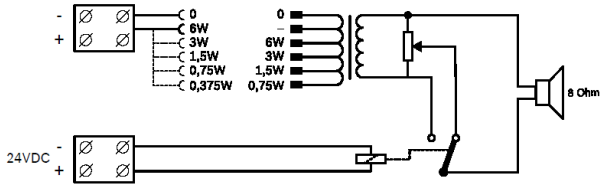

LB7-UC06VR

電路圖