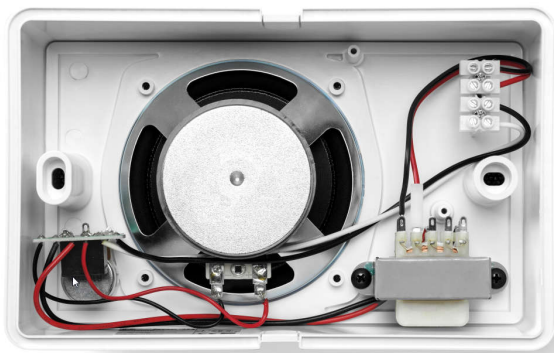

背面檢視

八音階頻帶靈敏度*

	八音階聲壓級 1W/1m	八音階聲壓級總計 1W/1m	八音階聲壓級總計 Pmax/1m
125 Hz	79.4	-	-

250 Hz	89.6	-	-
500 Hz	87.9	-	-
1000 Hz	93.5	-	-
2000 Hz	92.2	-	-
4000 Hz	92.1	-	-
8000 Hz	89.5	-	-
A 型加權	-	89.0	96.2
線性加權	-	89.4	96.8

八音階頻帶開啟角度

	水平	垂直	
125 Hz	180	180	
250 Hz	180	180	
500 Hz	180	180	
1000 Hz	180	85	
2000 Hz	104	116	
4000 Hz	84	92	
8000 Hz	64	58	

根據八音階指定的音響效能

* (所有測量都是以粉紅噪訊進行；測量值以 dB SPL 為單位)

內附零件

數量	元件
1	直立式音箱
1	安裝指示
2	框架的安裝螺絲 (4 x 38 公釐)
2	橡膠絕緣環

技術規格

電氣*

額定功率 (PHC)	6 W
變壓器分接頭	70 V : 6 W、3 W、1.5 W、0.75 W、0.375 W 100 V : 6 W、3 W、1.5 W、0.75 W
聲壓級 6 W/1 W (1 kHz, 1 公尺)	102 / 94 dB
聲壓級 6 W/1 W (1 kHz, 4 公尺)	90 / 82 dB
頻率響應 (-10 dB)	160 Hz 至 20 kHz