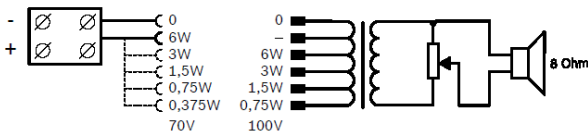

LB7-UC06V

Schema circuitale