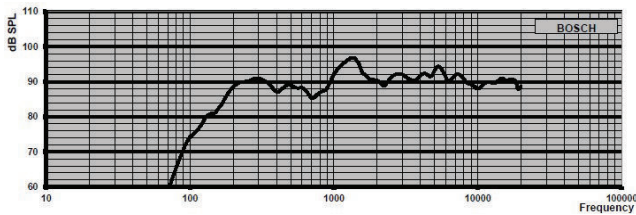

## LB7-UC06V

Schema circuitale

Risposta in frequenza

Figure polari

Vista posteriore

Sensibilità banda d'ottava \*

	Ottava SPL 1 W/1 m	Ottava totale SPL 1 W/1 m	Ottava totale SPL Pmax/1 m
125 Hz	79.4	-	-
250 Hz	89.6	-	-
500 Hz	87.9	-	-
1000 Hz	93.5	-	-
2000 Hz	92.2	-	-
4000 Hz	92.1	-	-
8000 Hz	89.5	-	-
Ponderato A	-	89.0	96.2
Ponderato Lin	-	89.4	96.8