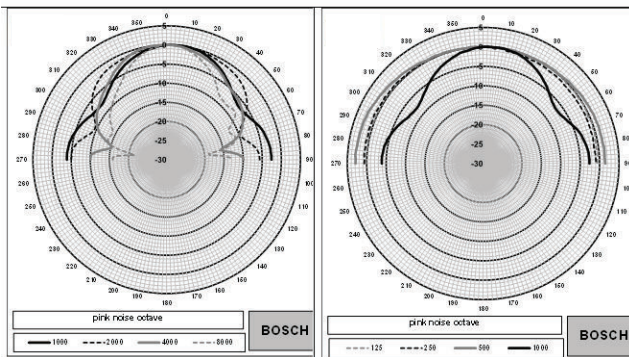

L'unità è predisposta per il montaggio interno della scheda di sorveglianza linea/altoparlanti opzionale.

Dimensioni in mm (pollici)

## LB7-UC06V

Schema circuitale

Risposta in frequenza

Figure polari

Vista posteriore

Sensibilità banda d'ottava \*

	Ottava SPL 1 W/1 m	Ottava totale SPL 1 W/1 m	Ottava totale SPL Pmax/1 m
125 Hz	79.4	-	-
250 Hz	89.6	-	-
500 Hz	87.9	-	-
1000 Hz	93.5	-	-
2000 Hz	92.2	-	-
4000 Hz	92.1	-	-
8000 Hz	89.5	-	-
Ponderato A	-	89.0	96.2
Ponderato Lin	-	89.4	96.8

Angoli di apertura banda d'ottava

	Orizzontale	Verticale	
125 Hz	180	180	
250 Hz	180	180	
500 Hz	180	180	
1000 Hz	180	85	
2000 Hz	104	116	
4000 Hz	84	92	
8000 Hz	64	58	

Prestazioni acustiche specificate per ottava