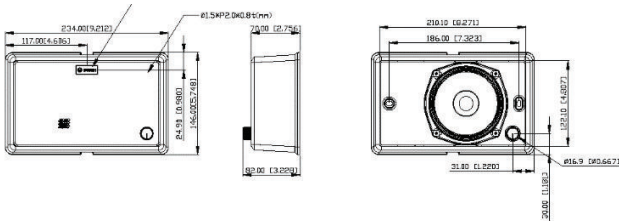

## Note di installazione/configurazione

La cassa rettangolare in ABS dispone di una griglia anteriore in metallo rimovibile. Facile da installare, montaggio a muro nascosto mediante due viti fornite in dotazione con il prodotto. Due fori premistoppa posizionati nella parte superiore e inferiore della cassa consentono l'ingresso agevole dei cavi o dei conduttori. Due passacavo in gomma del medesimo colore della cassa vengono forniti come standard. L'altoparlante viene fornito con un blocco terminale a vite a due poli in ABS. Il trasformatore consente la selezione della potenza nominale massima, dimezzata,

L'unità è predisposta per il montaggio interno della scheda di sorveglianza linea/altoparlanti opzionale.

Dimensioni in mm (pollici)

**Specifiche meccaniche**

Dimensioni (A × L × P)	146 × 234 × 70/82 mm
Peso	1,1 kg
Colore	Bianco (RAL 9003)

**Specifiche ambientali**

Temperatura di esercizio	Da -10 °C a +55 °C (da 14 °F a 131 °F)
Temperatura di stoccaggio e trasporto	Da -40 °C a +70 °C (da -40 °F a +158 °F)
Umidità relativa	< 95%