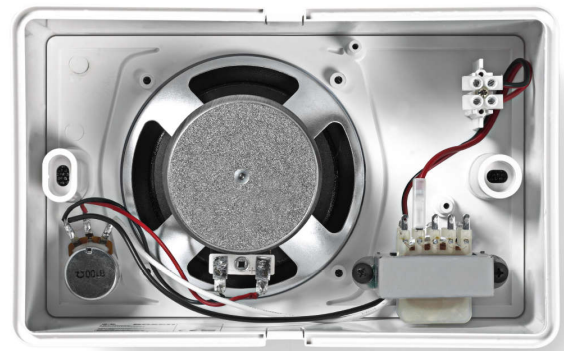

Vista posteriore

Sensibilità banda d'ottava *

	Ottava SPL 1 W/1 m	Ottava totale SPL 1 W/1 m	Ottava totale SPL Pmax/1 m
125 Hz	79.4	-	-
250 Hz	89.6	-	-
500 Hz	87.9	-	-
1000 Hz	93.5	-	-
2000 Hz	92.2	-	-
4000 Hz	92.1	-	-
8000 Hz	89.5	-	-
Ponderato A	-	89.0	96.2
Ponderato Lin	-	89.4	96.8

Angoli di apertura banda d'ottava

	Orizzontale	Verticale	
125 Hz	180	180	
250 Hz	180	180	
500 Hz	180	180	
1000 Hz	180	85	
2000 Hz	104	116	
4000 Hz	84	92	
8000 Hz	64	58	

Prestazioni acustiche specificate per ottava

* (tutte le misurazioni vengono effettuate con un segnale di rumore rosa; i valori sono in dB SPL)