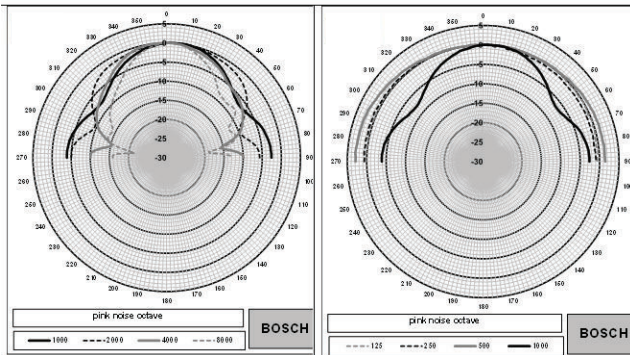

Размеры (мм)

LB7-UC06V

Принципиальная схема

Частотная характеристика

Полярные диаграммы

Вид сзади

Чувствительность октавного диапазона*

	Октавный УЗД 1 Вт/1 м	Общий октавный УЗД 1 Вт/1 м	Общий октавный УЗД Рмакс/1 м
125 Гц	79.4	-	-
250 Гц	89.6	-	-
500 Гц	87.9	-	-
1000 Гц	93.5	-	-
2000 Гц	92.2	-	-
4000 Гц	92.1	-	-
8000 Гц	89.5	-	-
A- взвешенное	-	89.0	96.2
Линейно- взвешенное	-	89.4	96.8

Угол раствора для октавного диапазона

	Горизонтальн ый	Вертикальн ый
125 Гц	180	180
250 Гц	180	180
500 Гц	180	180
1000 Гц	180	85
2000 Гц	104	116
4000 Гц	84	92
8000 Гц	64	58

Акустические характеристики на октаву