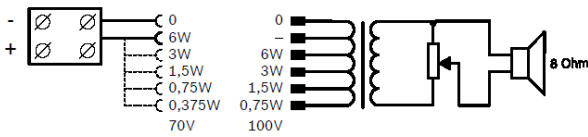

LB7-UC06V

Принципиальная схема