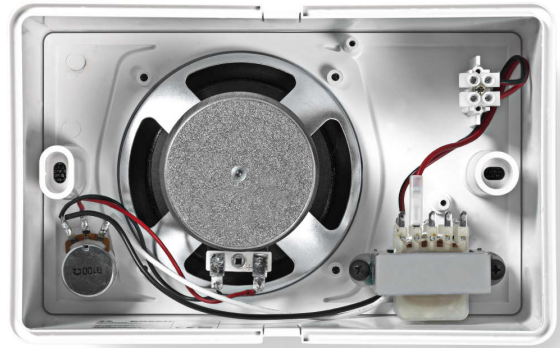

Корпусный громкоговоритель из АБС-пластика мощностью 6 Вт подходит для воспроизведения речи и музыки и применяется в системах речевого и аварийного оповещения.

Громкоговоритель в прямоугольном корпусе изготовлен из АБС-пластика, а также оснащен передней металлической решеткой и функцией регулировки громкости для изменения уровня громкости на месте.

Замечания по установке и настройке

Прямоугольный корпус из АБС-пластика оснащен съемной передней металлической решеткой. Простая установка, скрытый монтаж на стену с помощью двух винтов, входящих в комплект поставки. Два выбивных отверстия в верхней и нижней частях корпуса позволяют легко проводить кабели или провода. В стандартный комплект поставки входят две резиновые втулки в цвет корпуса.

Громкоговоритель поставляется с двухконтактной винтовой клеммной колодкой из АБС-пластика. Трансформатор обеспечивает выбор режима работы на номинальную полную мощность, половину, четверть или одну восьмую мощности (с шагом 3 дБ) за счет подключения линии 70 В или 100 В к соответствующему ответвлению первичной обмотки согласующего трансформатора. После подключения и монтажа корпуса на стену переднюю металлическую решетку можно задвинуть в корпус. В корпусе предусмотрена возможность внутренней установки дополнительной платы контроля линии/громкоговорителя.