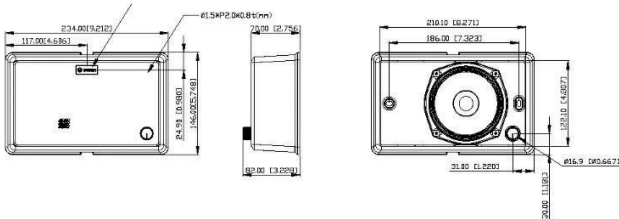

Громкоговоритель поставляется с двухконтактной винтовой клеммной колодкой из АБС-пластика. Трансформатор обеспечивает выбор режима работы на номинальную полную мощность, половину, четверть или одну восьмую мощности (с шагом 3 дБ) за счет подключения линии 70 В или 100 В к соответствующему ответвлению первичной обмотки согласующего трансформатора. После подключения и монтажа корпуса на стену переднюю металлическую решетку можно задвинуть в корпус. В корпусе предусмотрена возможность внутренней установки дополнительной платы контроля линии/громкоговорителя.

Размеры (мм)