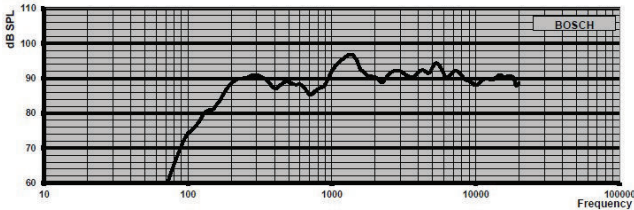

Размеры (мм)

LB7-UC06V

Принципиальная схема

Частотная характеристика

Полярные диаграммы

Вид сзади

Чувствительность октавного диапазона*

	Октавный УЗД 1 Вт/1 м	Общий октавный УЗД 1 Вт/1 м	Общий октавный УЗД Рмакс/1 м
125 Гц	79.4	-	-
250 Гц	89.6	-	-
500 Гц	87.9	-	-
1000 Гц	93.5	-	-
2000 Гц	92.2	-	-
4000 Гц	92.1	-	-
8000 Гц	89.5	-	-
A- взвешенное	-	89.0	96.2
Линейно- взвешенное	-	89.4	96.8