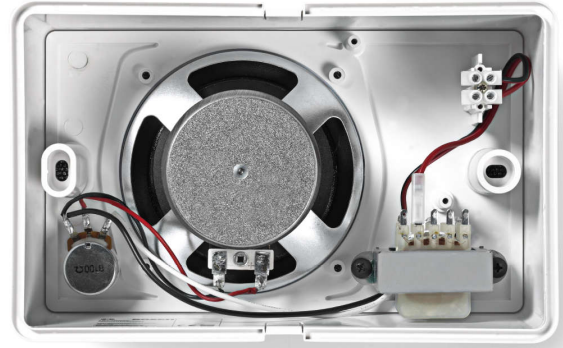

Arkadan görünüm

Oktav bandı hassasiyeti *

	Oktav SPL 1 W/1 m	Toplam oktav SPL 1 W/1 m	Toplam oktav SPL P maks./1 m
125 Hz	79.4	-	-
250 Hz	89.6	-	-
500 Hz	87.9	-	-
1.000 Hz	93.5	-	-
2.000 Hz	92.2	-	-
4.000 Hz	92.1	-	-
8.000 Hz	89.5	-	-
A ağırlıklı	-	89.0	96.2
Lin ağırlıklı	-	89.4	96.8

Oktav bandı yayılma açıları

	Yatay	Dikey
125 Hz	180	180
250 Hz	180	180
500 Hz	180	180
1.000 Hz	180	85
2.000 Hz	104	116
4.000 Hz	84	92
8.000 Hz	64	58

Oktav başına belirlenen akustik performans

* (bütün ölçümler, pembe gürültü sinyaliyle yapılmıştır; değerler dB SPL olarak verilmiştir)