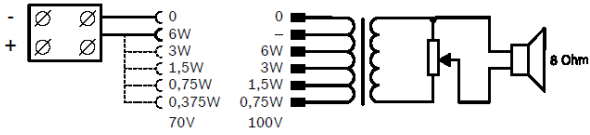

LB7-UC06V

Devre şeması