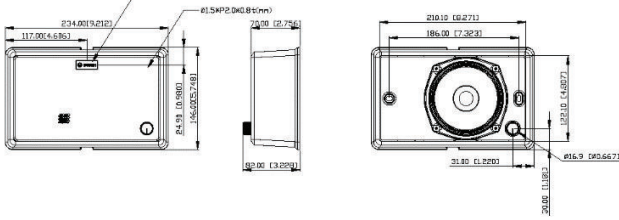

mm (inç) cinsinden boyutlar