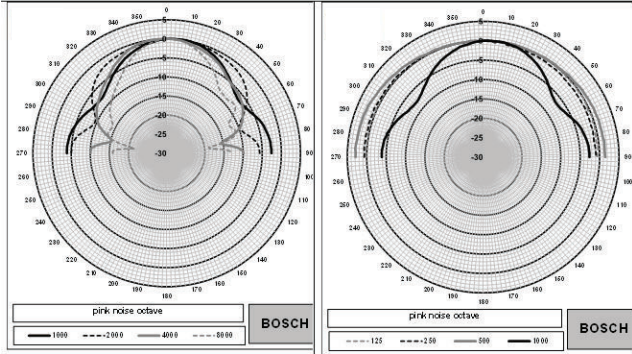

Kabini duvara kablo ile bağlayıp monte ettikten sonra ön metal ızgara kabinden geri itilebilir.

Kabinde, isteğe bağlı hat/hoparlör denetim kartının dahili olarak monte edilmesi için olanaklar bulunur.

mm (inç) cinsinden boyutlar

LB7-UC06V

Devre şeması

Frekans tepkisi

Kutup diyagramları

Arkadan görünüm

Oktav bandı hassasiyeti *

	Oktav SPL 1 W/1 m	Toplam oktav SPL 1 W/1 m	Toplam oktav SPL P maks./1 m
125 Hz	79.4	-	-
250 Hz	89.6	-	-
500 Hz	87.9	-	-
1.000 Hz	93.5	-	-
2.000 Hz	92.2	-	-
4.000 Hz	92.1	-	-
8.000 Hz	89.5	-	-
A ağırlıklı	-	89.0	96.2
Lin ağırlıklı	-	89.4	96.8

Oktav bandı yayılma açıları

	Yatay	Dikey
125 Hz	180	180
250 Hz	180	180
500 Hz	180	180
1.000 Hz	180	85
2.000 Hz	104	116
4.000 Hz	84	92
8.000 Hz	64	58

Oktav başına belirlenen akustik performans

* (bütün ölçümler, pembe gürültü sinyaliyle yapılmıştır; değerler dB SPL olarak verilmiştir)