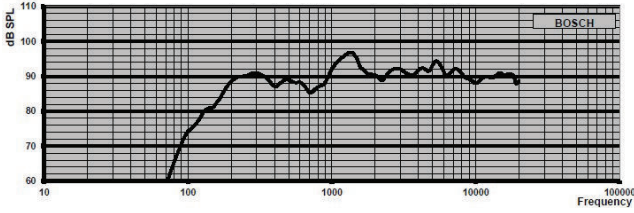

LB7-UC06V

Devre şeması

Frekans tepkisi

Kutup diyagramları

Arkadan görünüm

Oktav bandı hassasiyeti *

	Oktav SPL 1 W/1 m	Toplam oktav SPL 1 W/1 m	Toplam oktav SPL P maks./1 m
125 Hz	79.4	-	-
250 Hz	89.6	-	-
500 Hz	87.9	-	-
1.000 Hz	93.5	-	-
2.000 Hz	92.2	-	-
4.000 Hz	92.1	-	-
8.000 Hz	89.5	-	-
A ağırlıklı	-	89.0	96.2
Lin ağırlıklı	-	89.4	96.8

Oktav bandı yayılma açıları

	Yatay	Dikey
125 Hz	180	180
250 Hz	180	180
500 Hz	180	180
1.000 Hz	180	85
2.000 Hz	104	116
4.000 Hz	84	92
8.000 Hz	64	58

Oktav başına belirlenen akustik performans

* (bütün ölçümler, pembe gürültü sinyaliyle yapılmıştır; değerler dB SPL olarak verilmiştir)