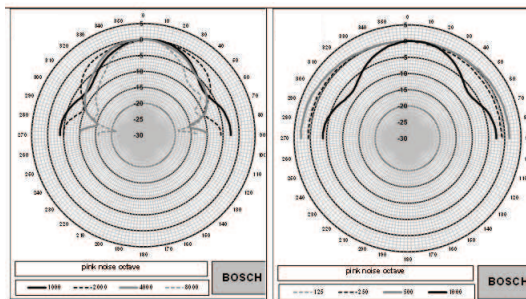

Afb. 4:

5 |

Afb. 5:

6 |

Afb. 6:

7 |

Afb. 7:

8 |

Afb. 8:

Schakelschema's

Afb. 9: Afmetingen in mm

LB7-UC06V

Afb. 10: Schakelschema

Afb. 11: Frequentiebereik

Afb. 12: Polaire diagrammen

Afb. 13: Optionele EOL-kaart

LB7-UC06V ABS cabinetluidspreker 6W met VC

LB7-UC06V

nl Installatievoorschrift

Technische gegevens

Elektrische specificaties*

Nominaal vermogen (PHC)	6 W
Transformatortrappen	70 V: 6 W, 3 W, 1,5 W, 0,75 W, 0,375 W 100 V: 6 W, 3 W, 1,5 W, 0,75 W
Geluidsdrukkniveau bij 6 W/1 W (1 kHz, 1 m)	102 dB / 94 dB
Geluidsdrukkniveau bij 6 W/1 W (1 kHz, 4 m)	90 dB / 82 dB
Frequentiebereik (-10 dB)	160 Hz tot 20 kHz
Openingshoek bij 1 kHz / 4 kHz (-6 dB)	180° / 85° (horizontaal) 180° / 98° (verticaal)

* Technische gegevens conform IEC 60268-5

Mechanische specificaties

Afmetingen (H x B x D)	146 x 234 x 70 / 82 mm
Gewicht	1,1 kg
Kleur	Wit (RAL 9003)

Omgevingseisen

Bedrijfstemperatuur	-10 tot +55
---------------------	-------------