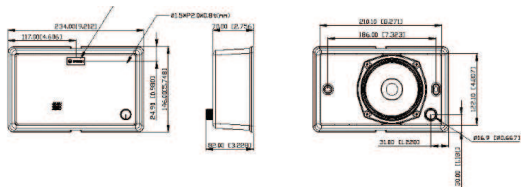

Afb. 8:

Schakelschema's

Afb. 9: Afmetingen in mm

LB7-UC06V

Afb. 10: Schakelschema

Afb. 11: Frequentiebereik

Afb. 12: Polaire diagrammen

Afb. 13: Optionele EOL-kaart

* Technische gegevens conform IEC 60268-5

Mechanische specificaties

Afmetingen (H x B x D)	146 x 234 x 70 / 82 mm
Gewicht	1,1 kg
Kleur	Wit (RAL 9003)

Omgevingseisen

Bedrijfstemperatuur	-10 tot +55
---------------------	-------------