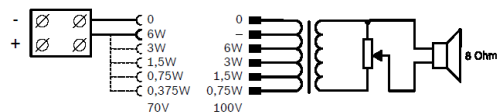

Afb. 4:

5 |

Afb. 5:

6 |

Afb. 6:

7 |

Afb. 7:

8 |

Afb. 8:

Schakelschema's

Afb. 9: Afmetingen in mm

LB7-UC06V

Afb. 10: Schakelschema

Afb. 11: Frequentiebereik

Afb. 12: Polaire diagrammen

Afb. 13: Optionele EOL-kaart

LB7-UC06V ABS cabinetluidspreker 6W met VC

LB7-UC06V

nl Installatievoorschrift

Technische gegevens

Elektrische specificaties*

Nominaal vermogen (PHC)	6 W
Transformatortrappen	70 V: 6 W, 3 W, 1,5 W, 0,75 W, 0,375 W 100 V: 6 W, 3 W, 1,5 W, 0,75 W
Geluidsdrukkniveau bij 6 W/1 W (1 kHz, 1 m)	102 dB / 94 dB
Geluidsdrukkniveau bij 6 W/1 W (1 kHz, 4 m)	90 dB / 82 dB
Frequentiebereik (-10 dB)	160 Hz tot 20 kHz
Openingshoek bij 1 kHz / 4 kHz (-6 dB)	180° / 85° (horizontaal) 180° / 98° (verticaal)

* Technische gegevens conform IEC 60268-5

Mechanische specificaties

Afmetingen (H x B x D)	146 x 234 x 70 / 82 mm
Gewicht	1,1 kg
Kleur	Wit (RAL 9003)

Omgevingseisen

Bedrijfstemperatuur	-10 tot +55
---------------------	-------------