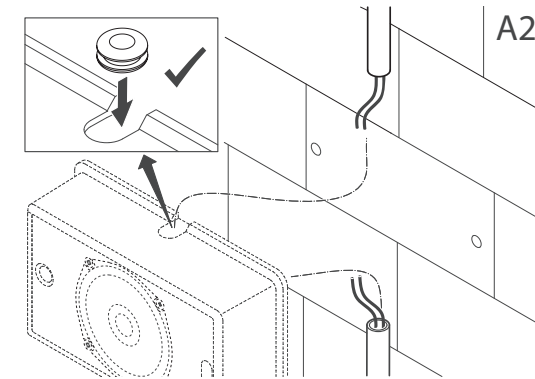

1 |

Installatie

Afb. 1:

2 |

Afb. 2:

3 |

Afb. 3:

4 |

* Technische gegevens conform IEC 60268-5

Mechanische specificaties

Afmetingen (H x B x D)	146 x 234 x 70 / 82 mm
Gewicht	1,1 kg
Kleur	Wit (RAL 9003)

Omgevingseisen

Bedrijfstemperatuur	-10 tot +55
---------------------	-------------