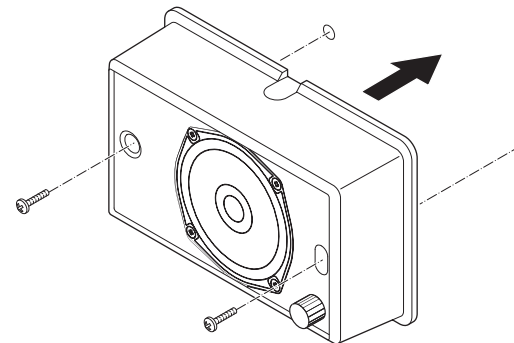

7 |

Afb. 7:

8 |