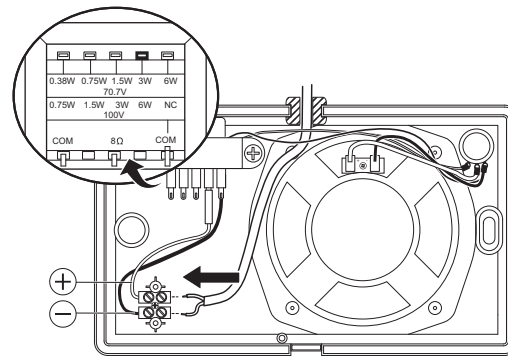

1 |

Installatie

2 |

3 |

4 |

5 |

6 |

Afb. 6:

7 |

8 |