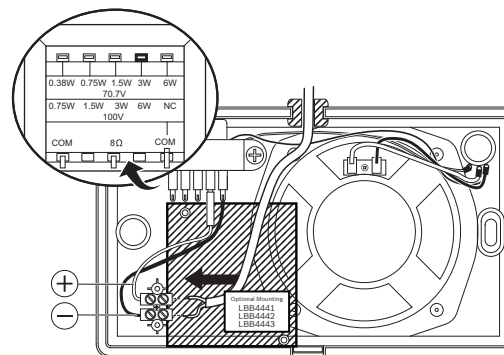

Afb. 8:

Schakelschema's

Afb. 9: Afmetingen in mm

LB7-UC06V

Afb. 10: Schakelschema

Afb. 11: Frequentiebereik

Afb. 12: Polaire diagrammen

Afb. 13: Optionele EOL-kaart

LB7-UC06V ABS cabinetluidspreker 6W met VC

LB7-UC06V

nl Installatievoorschrift

Technische gegevens

Elektrische specificaties*

Nominaal vermogen (PHC)	6 W
Transformatortrappen	70 V: 6 W, 3 W, 1,5 W, 0,75 W, 0,375 W 100 V: 6 W, 3 W, 1,5 W, 0,75 W
Geluidsdrukkniveau bij 6 W/1 W (1 kHz, 1 m)	102 dB / 94 dB
Geluidsdrukkniveau bij 6 W/1 W (1 kHz, 4 m)	90 dB / 82 dB
Frequentiebereik (-10 dB)	160 Hz tot 20 kHz
Openingshoek bij 1 kHz / 4 kHz (-6 dB)	180° / 85° (horizontaal) 180° / 98° (verticaal)

* Technische gegevens conform IEC 60268-5

Mechanische specificaties

Afmetingen (H x B x D)	146 x 234 x 70 / 82 mm
Gewicht	1,1 kg
Kleur	Wit (RAL 9003)

Omgevingseisen

Bedrijfstemperatuur	-10 tot +55
---------------------	-------------