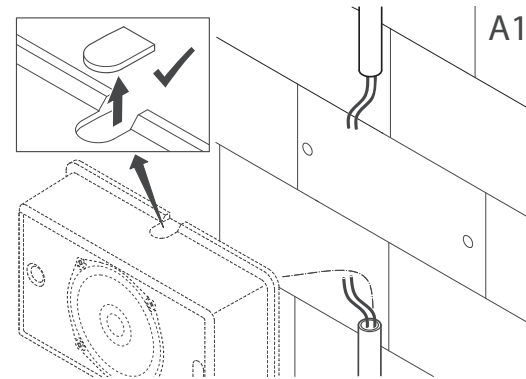

1 |

Installatie

Afb. 1:

2 |

Afb. 2:

3 |

Afb. 3:

4 |

* Technische gegevens conform IEC 60268-5

Mechanische specificaties

Afmetingen (H x B x D)	146 x 234 x 70 / 82 mm
Gewicht	1,1 kg
Kleur	Wit (RAL 9003)

Omgevingseisen

Bedrijfstemperatuur	-10 tot +55
---------------------	-------------