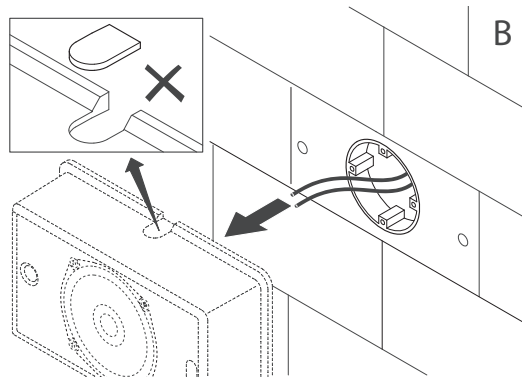

5 |

Afb. 5:

6 |