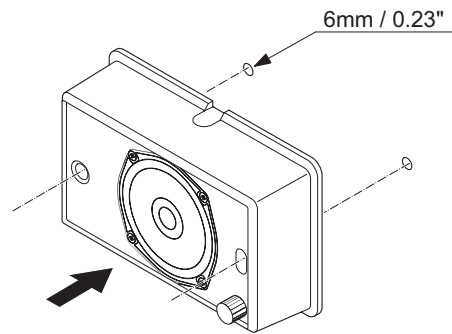

1 |

Installatie

Afb. 1:

2 |

Afb. 2:

3 |

Afb. 3:

4 |

* Technische gegevens conform IEC 60268-5

Mechanische specificaties

Afmetingen (H x B x D)	146 x 234 x 70 / 82 mm
Gewicht	1,1 kg
Kleur	Wit (RAL 9003)

Omgevingseisen

Bedrijfstemperatuur	-10 tot +55
---------------------	-------------