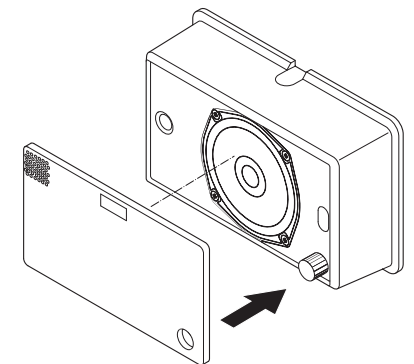

Afb. 8:

Schakelschema's

Afb. 9: Afmetingen in mm

LB7-UC06V

Afb. 10: Schakelschema

Afb. 11: Frequentiebereik

Afb. 12: Polaire diagrammen

Afb. 13: Optionele EOL-kaart

* Technische gegevens conform IEC 60268-5

Mechanische specificaties

Afmetingen (H x B x D)	146 x 234 x 70 / 82 mm
Gewicht	1,1 kg
Kleur	Wit (RAL 9003)

Omgevingseisen

Bedrijfstemperatuur	-10 tot +55
---------------------	-------------