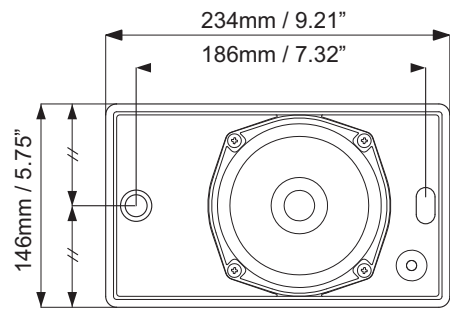

1 |

Installatie

Afb. 1:

2 |

Afb. 2:

3 |

Afb. 3:

4 |

Afb. 8:

Schakelschema's

Afb. 9: Afmetingen in mm

LB7-UC06V

Afb. 10: Schakelschema

Afb. 11: Frequentiebereik

Afb. 12: Polaire diagrammen

Afb. 13: Optionele EOL-kaart

LB7-UC06V ABS cabinetluidspreker 6W met VC

LB7-UC06V

nl Installatievoorschrift

Technische gegevens

Elektrische specificaties*

Nominaal vermogen (PHC)	6 W
Transformatortrappen	70 V: 6 W, 3 W, 1,5 W, 0,75 W, 0,375 W 100 V: 6 W, 3 W, 1,5 W, 0,75 W
Geluidsdrukkniveau bij 6 W/1 W (1 kHz, 1 m)	102 dB / 94 dB
Geluidsdrukkniveau bij 6 W/1 W (1 kHz, 4 m)	90 dB / 82 dB
Frequentiebereik (-10 dB)	160 Hz tot 20 kHz
Openingshoek bij 1 kHz / 4 kHz (-6 dB)	180° / 85° (horizontaal) 180° / 98° (verticaal)

* Technische gegevens conform IEC 60268-5

Mechanische specificaties

Afmetingen (H x B x D)	146 x 234 x 70 / 82 mm
Gewicht	1,1 kg
Kleur	Wit (RAL 9003)

Omgevingseisen

Bedrijfstemperatuur	-10 tot +55
---------------------	-------------