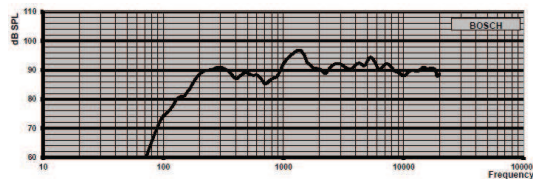

Afb. 8:

Schakelschema's

Afb. 9: Afmetingen in mm

LB7-UC06V

Afb. 10: Schakelschema

Afb. 11: Frequentiebereik

Afb. 12: Polaire diagrammen

Afb. 13: Optionele EOL-kaart

LB7-UC06V ABS cabinetluidspreker 6W met VC

LB7-UC06V

nl Installatievoorschrift

Technische gegevens

Elektrische specificaties*

Nominaal vermogen (PHC)	6 W
Transformatortrappen	70 V: 6 W, 3 W, 1,5 W, 0,75 W, 0,375 W 100 V: 6 W, 3 W, 1,5 W, 0,75 W
Geluidsdrukkniveau bij 6 W/1 W (1 kHz, 1 m)	102 dB / 94 dB
Geluidsdrukkniveau bij 6 W/1 W (1 kHz, 4 m)	90 dB / 82 dB
Frequentiebereik (-10 dB)	160 Hz tot 20 kHz
Openingshoek bij 1 kHz / 4 kHz (-6 dB)	180° / 85° (horizontaal) 180° / 98° (verticaal)

* Technische gegevens conform IEC 60268-5

Mechanische specificaties

Afmetingen (H x B x D)	146 x 234 x 70 / 82 mm
Gewicht	1,1 kg
Kleur	Wit (RAL 9003)

Omgevingseisen

Bedrijfstemperatuur	-10 tot +55
---------------------	-------------