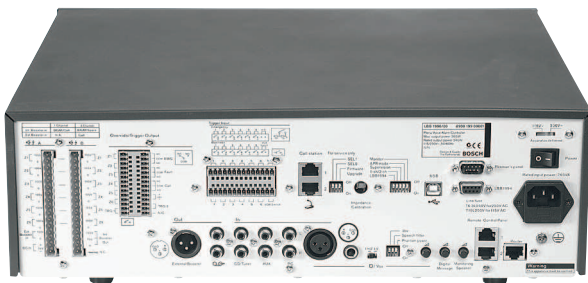

Εκπομπές	σύμφωνα με το πρότυπο EN 55103-1
Έκτακτη ανάγκη	σύμφωνα με τα πρότυπα EN 54-16

Περιοχή	Συμμόρφωση με κανονισμούς/σημάνσεις ποιότητας	
Ευρώπη	DOP	EN54-16 PlenaVAS Issue 1
	CPR	EN54-16 PlenaVAS Issue 1
	CPR	EN54-16 PlenaVAS Issue 2
	DOP	EN54-16 PlenaVAS Issue 2
	CE	DECL EC LBB1990/00
Πολωνία	CNBOP	

Σημειώσεις για την εγκατάσταση/διαμόρφωση

Εικ. 1: πίσω όψη LBB 1990/00

Εξαρτήματα

Ποσότητα	Εξάρτημα
1	Ελεγκτής LBB1990/00 Φωνητικός συναγερμός
1	Καλώδιο τροφοδοσίας
1	Σετ βραχιόνων τοποθέτησης 19"
1	Οδηγίες ασφαλείας
1	Καλώδιο USB

Τεχνικές προδιαγραφές

Ηλεκτρικά χαρακτηριστικά

Τροφοδοσία δικτύου	
Τάση	230/115 VAC, ±15%, 50/60 Hz
Ρεύμα εκκίνησης	8 A
Μέγ. κατανάλωση ισχύος	600 VA

Τροφοδοσία μπαταρίας	
Τάση	24 VDC, +15% / -15%
Μέγ. ένταση ρεύματος	14 A
Απόδοση	
Ισχύς εξόδου (rms/μέγιστη)	240 W / 360 W
Μείωση ισχύος με την εφεδρική τροφοδοσία	-1 dB
Απόκριση συχνότητας	60 Hz έως 18 kHz (+1/-3 dB στα -10 dB ονομαστική τάση εξόδου αναφ.)
Παραμόρφωση	< 1% στην ονομαστική ισχύ εξόδου, 1 kHz
Έλεγχος μπάσων	-8/+8 dB στα 100 Hz
Έλεγχος πρίμων	-8/+8 dB στα 10 kHz
Είσοδος μικροφώνου/ γραμμής	
Συνδετήρας	XLR, υποδοχή βύσματος 6,3 mm
Ευαισθησία	1 mV (μικροφώνου), 1 V (γραμμής)
Σύνθετη αντίσταση	> 1 kohm (μικροφώνου), > 5 kohm (γραμμής)
Λόγος σήματος προς θόρυβο (επίπεδος στη μέγιστη ένταση)	> 63 dB (μικροφώνου), > 70 dB (γραμμής)
Λόγος σήματος προς θόρυβο (επίπεδος στην ελάχιστη ένταση/ σίγαση)	> 75 dB
CMRR	> 40 dB (50 Hz – 20 kHz)
Περιθώριο εντάσεων	> 25 dB
Φίλτρο ομιλίας	-3 dB στα 315 Hz, υπερερατό, 6 dB/οκτάβα
Τροφοδοτικό phantom	12 V (μόνο σε λειτουργία μικροφώνου)
Στάθμη ενεργοποίησης VOX	-20 dB (100 μV μικροφώνου / 100 mV γραμμής) ή μέσω επαφής εισόδου
Περιοριστής	Αυτόματο
Είσοδος γραμμής	
Συνδετήρας	Cinch, στερεοφωνικός με μετατροπή σε μονοφωνικό, εξισοροπημένος