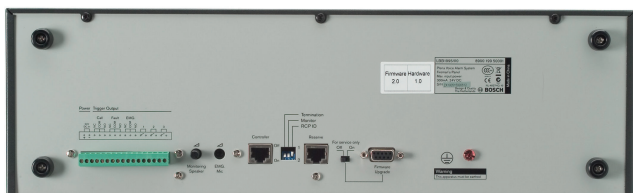

Oblast	Certifikace
Evropa	CE
	CPD
	CPD
Polsko	CNBOP

Poznámky k instalaci/konfiguraci

Pohled zezadu na požární panel LBB 1995/00

Zahrnuté díly

Množství	Součást
1	LBB 1995/00 Požární panel
1	Sada držáků pro montáž do 19" skříně
1	Mikrofon pro poplachová hlášení a kabel
1	Upevňovací příchytky mikrofonu pro poplachová hlášení
1	Kabel CAT-5 o délce 1 m

Technické specifikace

Elektrické hodnoty*

Napájení	
Napětí	24 V DC, +20 % / -10 %
Typický proud	100 mA
Maximální proud (test indikátorů)	250 mA
Kontakty prioritních relé	30 V, 1 A
Kontakty relé pro poplachová hlášení	30 V, 1 A

* Provozně technické údaje podle normy IEC 60268-3

Mechanické hodnoty

Rozměry	134 × 430 × 90 mm (šířka 19", výška 3 HU)
Hmotnost	Přibližně 3 kg
Montáž	Do 19" skříně nebo na stěnu
Barva	Uhelná čern

Prostředí

Provozní teplota	-10 °C až +55 °C
Skladovací teplota	-40 °C až +70 °C
Relativní vlhkost	< 95 %

Informace o objednání

LBB 1995/00 Požární panel

Požární panel systému evakuačního rozhlasu, panel dálkového ovládání pro systémy EVAC s mikrofonom pro hlášení do všech zón.

Číslo objednávky **LBB1995/00**

Hardwarové příslušenství

PLN-VASLB-NL Štítky pro systém Plena VAS v holandštině (10 kusů)

Štítky pro umístění na přední panel (sada 10 kusů), v holandštině.

Číslo objednávky **PLN-VASLB-NL**

PLN-VASLB-DE Štítky pro systém Plena VAS v němčině (10 kusů)

Štítky pro umístění na přední panel (sada 10 kusů), v němčině.

Číslo objednávky **PLN-VASLB-DE**

PLN-VASLB-FR Štítky pro systém Plena VAS ve francouzštině (10 kusů)

Štítky pro umístění na přední panel (sada 10 kusů), ve francouzštině.

Číslo objednávky **PLN-VASLB-FR**

PLN-VASLB-SE Štítky pro systém Plena VAS ve švédštině (10 kusů)

Štítky pro umístění na přední panel (sada 10 kusů), ve švédštině.

Číslo objednávky **PLN-VASLB-SE**

PLN-VASLB-PL Štítky pro systém Plena VAS v polštině (10 kusů)

Štítky pro umístění na přední panel (sada 10 kusů), v polštině.

Číslo objednávky **PLN-VASLB-PL**