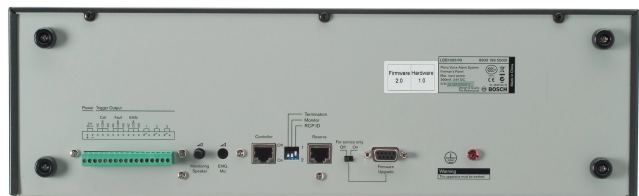

安装/配置

LBB 1995/00 后视图